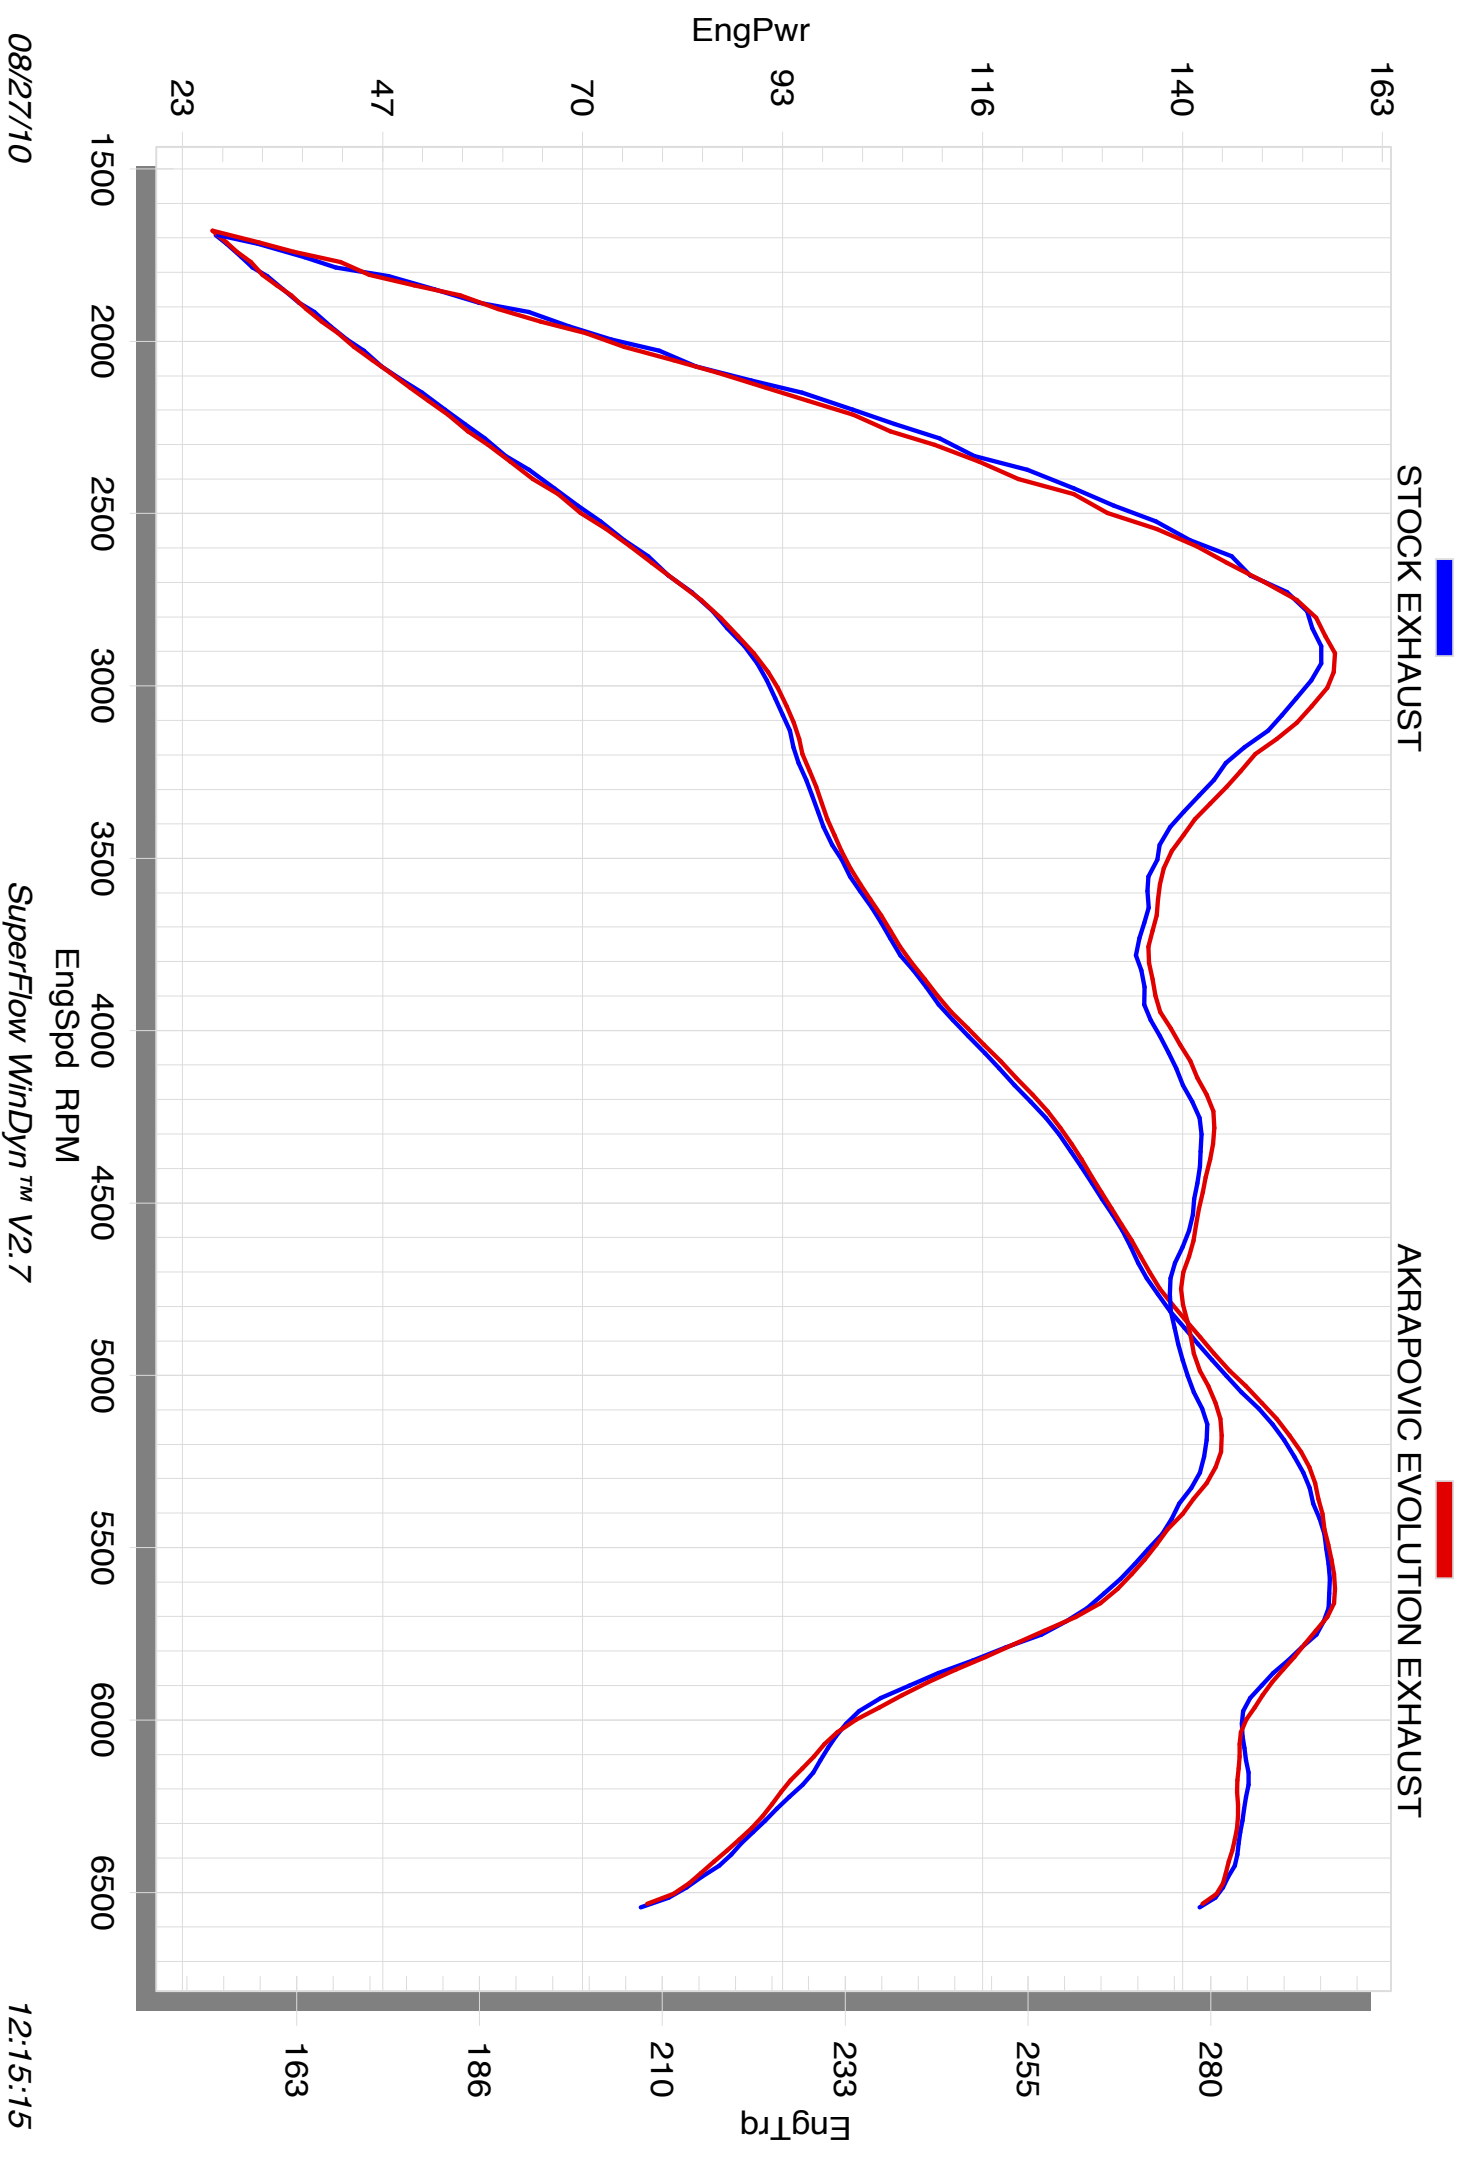

MINI COOPER S JCW

STOCK EXHAUST

AKRAPOVIC EVOLUTION EXHAUST

08/27/10

SuperFlow WindDyn™ V2.7

12:15:15