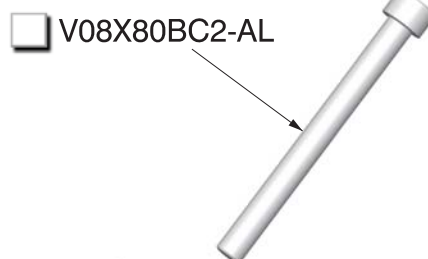

PART NUMBER:

**PWR310**

NAME:

**Protezione forcella anteriore**  
*Wheel guard*

 SPARE PARTS - RICAMBI CLIENTE - ERSATZTEILE  
 PIEZAS DE REPUESTO - PECAS SOBRESSALENTES

**PWR310** (Protezione forcella anteriore completa)  
 (Complete wheel guard)

**LATO DESTRO/  
LEFT SIDE**

**LATO SINISTRO/  
LEFT SIDE**
