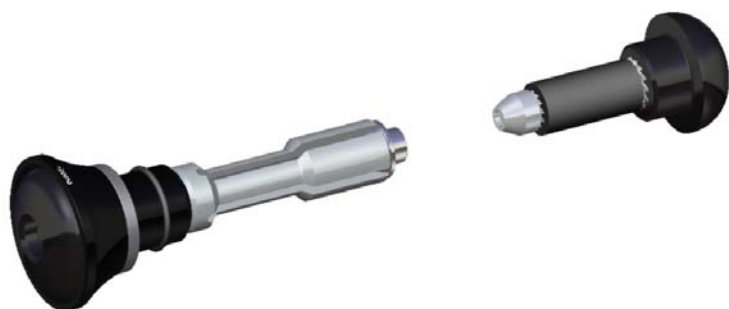

PART NUMBER:

**PWR310**

NAME:

**Protezione forcella anteriore**  
*Wheel guard*

 SPARE PARTS - RICAMBI CLIENTE - ERSATZTEILE  
 PIEZAS DE REPUESTO - PECAS SOBRESSALENTES

**PWR310** (Protezione forcella anteriore completa)  
 (Complete wheel guard)