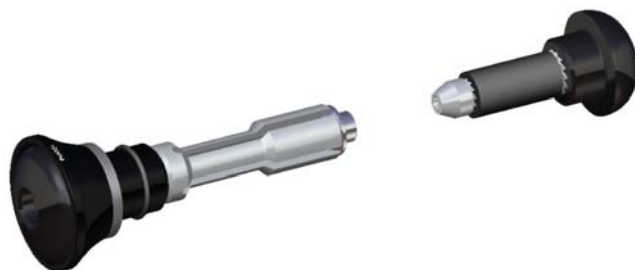

PART NUMBER:

**PWR310**

NAME:

**Protezione forcella anteriore**  
*Wheel guard*

 SPARE PARTS - RICAMBI CLIENTE - ERSATZTEILE  
 PIEZAS DE REPUESTO - PECAS SOBRESSALENTES

**PWR310** (Protezione forcella anteriore completa)  
 (Complete wheel guard)