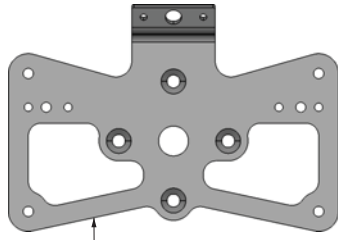

**PT215** (Porta targa completo)  **B**  
(Complete license plate)

R441-05-BU-AN-B  **B**

PART NUMBER: <b>PT215</b>	NAME: Porta targa License plate
SPARE PARTS - RICAMBI CLIENTE - ERSATZTEILE PIEZAS DE REPUESTO - PECAS SOBRESSELENTES	