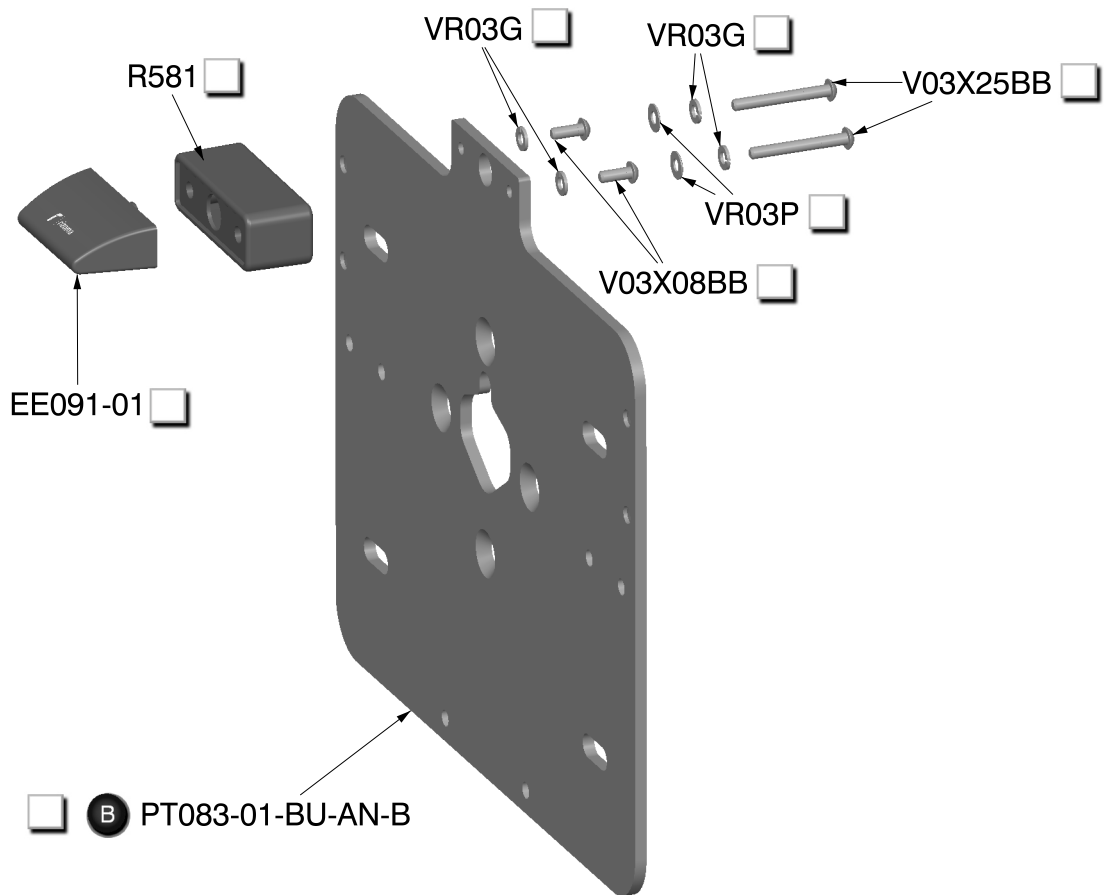

rizoma

PART NUMBER :

PT083

NAME :

Porta targa SVIZZERA/SPAGNA/SVEZIA<2013

License plate SWISS/SPAIN/SWEDEN<2013

SPARE PARTS - RICAMBI CLIENTE - ERSATZTEILE
PIEZAS DE REPUESTO - PECAS SOBRESSALENTES

DIMENSIONS