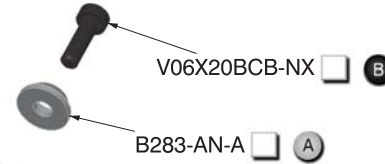

EE046-02

VD06AU-B

VD06AU-B

VR06PL

VD06FAU-ZN

RB071

B180

V06X30BB

R240-03-VE-B

B298

VR06PL

VD06FAU-ZN

V05X06BB

B180

B298

RB071

VR06PL

V05X06BB

GOMMA029

EE091-01

VR06PL

VD05FAU-ZN

PT061-02-VE-B

V06X20BCB-NX

B283-AN-A

PT060-01-BU-AN-B

V06X20BS

EE045-01

B180

RB071

R240-04-VE-B

R441-04-BU-AN-B