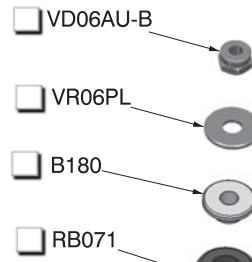

PART NUMBER:  
**PT061**

NAME:  
Porta targa universale  
Universal license plate

SPARE PARTS - RICAMBI CLIENTE - ERSATZTEILE  
PIEZAS DE REPUESTO - PECAS SOBRESALENTES

**PT061** (Porta targa universale completo)    
(Complete universal license plate)

  PT061-01-VE-B

EE046-02 

VD06AU-B 

VD06AU-B 

VR06PL 

VD06FAU-ZN 

RB071 

B180 

V06X30BB 

R240-03-VE-B 

B298 

VR06PL 

VD06FAU-ZN 

V05X06BB 

B180 

B298 