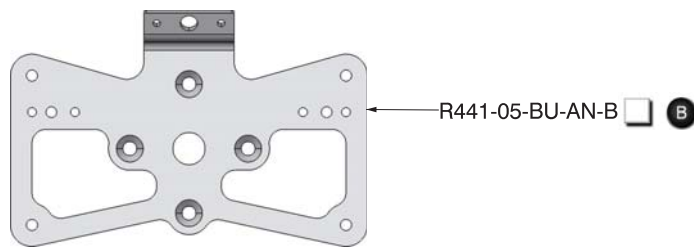

PART NUMBER:  
**PT061**

NAME:  
Porta targa universale  
Universal license plate

SPARE PARTS - RICAMBI CLIENTE - ERSATZTEILE  
PIEZAS DE REPUESTO - PECAS SOBRESALENTES

**PT061** (Porta targa universale completo)    
(Complete universal license plate)