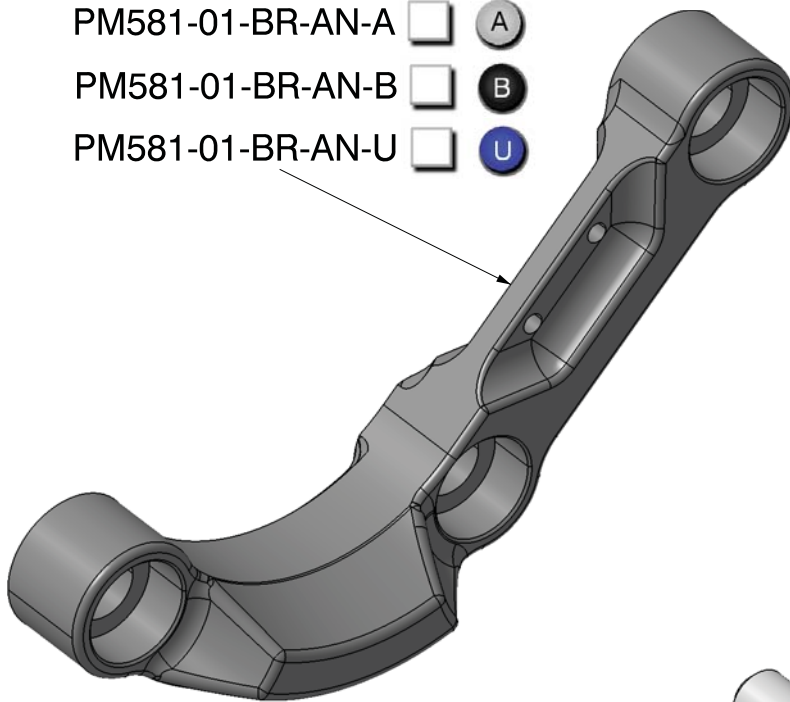

rizoma

PART NUMBER:

PM581

NAME:

Protezione carter motore DX
RH Engine guard

SPARE PARTS - RICAMBI CLIENTE - ERSATZTEILE
PIEZAS DE REPUESTO - PECAS SOBRESSALENTES

PM581 (Protezione carter motore DX completo)
(Complete RH engine guard)

PM581-01-BR-AN-A A

PM581-01-BR-AN-B B

PM581-01-BR-AN-U U

V06X30BC1

V06X30BC1

V06X30BC1