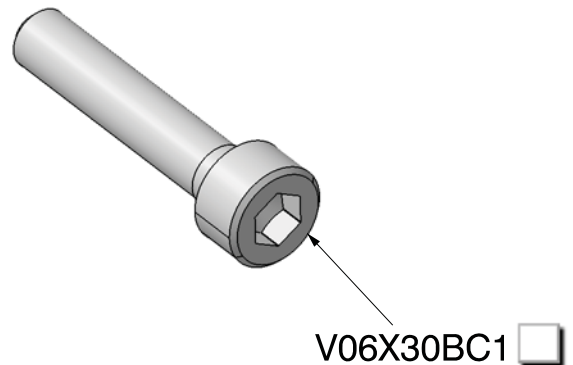

rizoma

PART NUMBER:

PM581

NAME:

Protezione carter motore DX
RH Engine guard

SPARE PARTS - RICAMBI CLIENTE - ERSATZTEILE
PIEZAS DE REPUESTO - PECAS SOBRESSALENTES

PM581 (Protezione carter motore DX completo)
(Complete RH engine guard)

PM581-01-BR-AN-A A

PM581-01-BR-AN-B B

PM581-01-BR-AN-U U

V06X30BC1

V06X30BC1

V06X30BC1