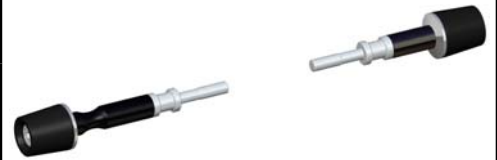

**PM354-DX** (Para motore lato DX completo)  **B**  
(Complete RH side engine guard)

**rizoma**

PART NUMBER:  
**PM354**

NAME:  
Para motore  
Engine guard

SPARE PARTS - RICAMBI CLIENTE - ERSATZTEILE  
PIEZAS DE REPUESTO - PECAS SOBRESALENTES

**PM354-SX** (Para motore lato SX completo)  **B**  
(Complete LH side engine guard)

PM354-00-ZN

V10X1.25X60BC-ZN

PM580-02

PM354-02-AN-B  **B**

OR4125

**LATO SINISTRO/  
LEFT SIDE**

PM580-04-BR-AN-A  **A**