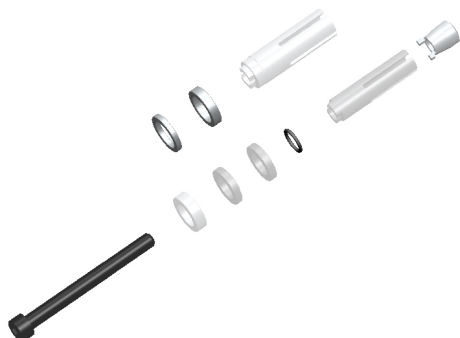

rizoma

PART NUMBER:

LP200

NAME : Kit PROGUARD SYSTEM

Manubrio d.13-20
Kit PROGUARD SYSTEM
Handlebar d.13-20

SPARE PARTS - RICAMBI CLIENTE - ERSATZTEILE
PIEZAS DE REPUESTO - PECAS SOBRESSALENTES

LP200 (Kit completo PROGUARD SYSTEM Manubrio d.13-20) **B**
(Complete kit PROGUARD SYSTEM Handlebar d.13-20)