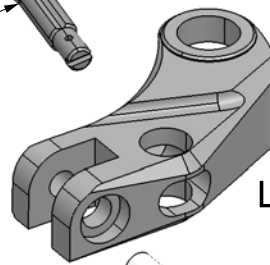

**rizoma**

PART NUMBER:

**LBJ201**

NAME:

Leva freno  
Brake lever

SPARE PARTS - RICAMBI CLIENTE - ERSATZTEILE  
PIEZAS DE REPUESTO - PECAS SOBRESSALENTES

**LBJ201** (Leva freno completa)  
(Complete brake lever)

LBJ201-02-BU-BR-AN-B

B131

P021

R225

R221-NX

R226

R422

LBJ001-01-BR-AN-G

LBJ001-01-BR-AN-B

LBJ001-01-BR-AN-A

LBJ201-01-BU-BR-AN-B

V06X18BCB-NX

R520-BR-AN-B

GN615.3-M6-KN

VG03X03PU

OR2043-B