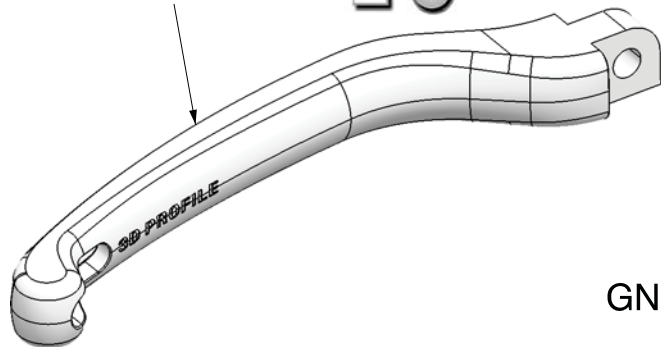

LBJ201 (Leva freno completa)
(Complete brake lever)

LBJ201-02-BU-BR-AN-B

B131

P021

R225

R221-NX

R226

R422

LBJ001-01-BR-AN-G

LBJ001-01-BR-AN-B

LBJ001-01-BR-AN-A