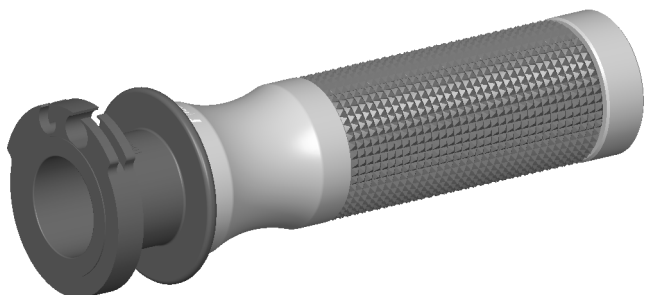

rizoma

PART NUMBER:

GRX205

NAME:

Manopola "ride by wire"
Grip "ride by wire"

SPARE PARTS - RICAMBI CLIENTE - ERSATZTEILE
PIEZAS DE REPUESTO - PECAS SOBRESSALENTES

(RH Complete) **GRX205-DX**

MORE

Gomma / Rubber

GOMMA022

MORE

Gomma / Rubber

GOMMA022

Vite / Screw

VG05X05CO

(LH Complete) **GR205-SX**