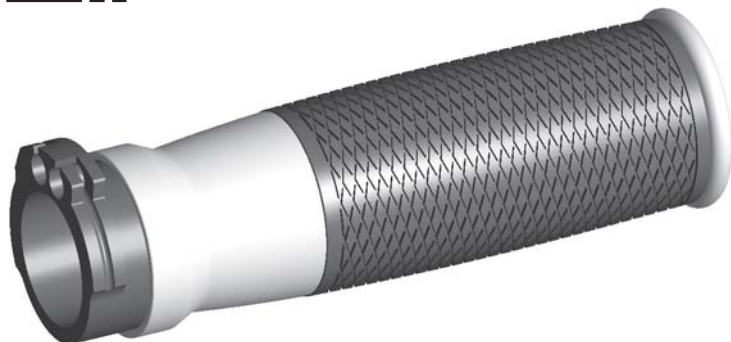

rizoma

PART NUMBER:

GR236

NAME:

Manopola "URLO" 25.4 mm per Bonneville
Grip "URLO" 25.4 mm for Bonneville

SPARE PARTS - RICAMBI CLIENTE - ERSATZTEILE
PIEZAS DE REPUESTO - PECAS SOBRESSALENTES

Lato Destro
Right Side

(RH Complete) **GR236-DX** CH
 B

(Cap) **GR231-03** CH
 B

MORE

Gomma / Rubber

RB114

Lato Sinistro
Left Side

(LH Complete) **GR236-SX** CH
 B

(Cap) **GR231-03** CH
 B

MORE

Gomma / Rubber

RB114

Vite / Screw

VG03X03PU

VG05X05CO