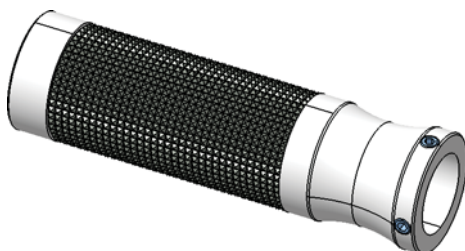

rizoma

PART NUMBER:

GR205

NAME:

Manopole "SPORT LINE"
"Sport Line" Grips

SPARE PARTS - RICAMBI CLIENTE - ERSATZTEILE
PIEZAS DE REPUESTO - PECAS SOBRESSALENTES

Lato Destro
Right Side

(RH Complete) **GR205-DX**

MORE

Gomma / Rubber

GOMMA022

Tiracavi / Adaptors

GR100-KT

Lato Sinistro
Left Side

(LH Complete) **GR205-SX**

MORE

Gomma / Rubber

GOMMA022

Vite / Screw

VG05X05CO