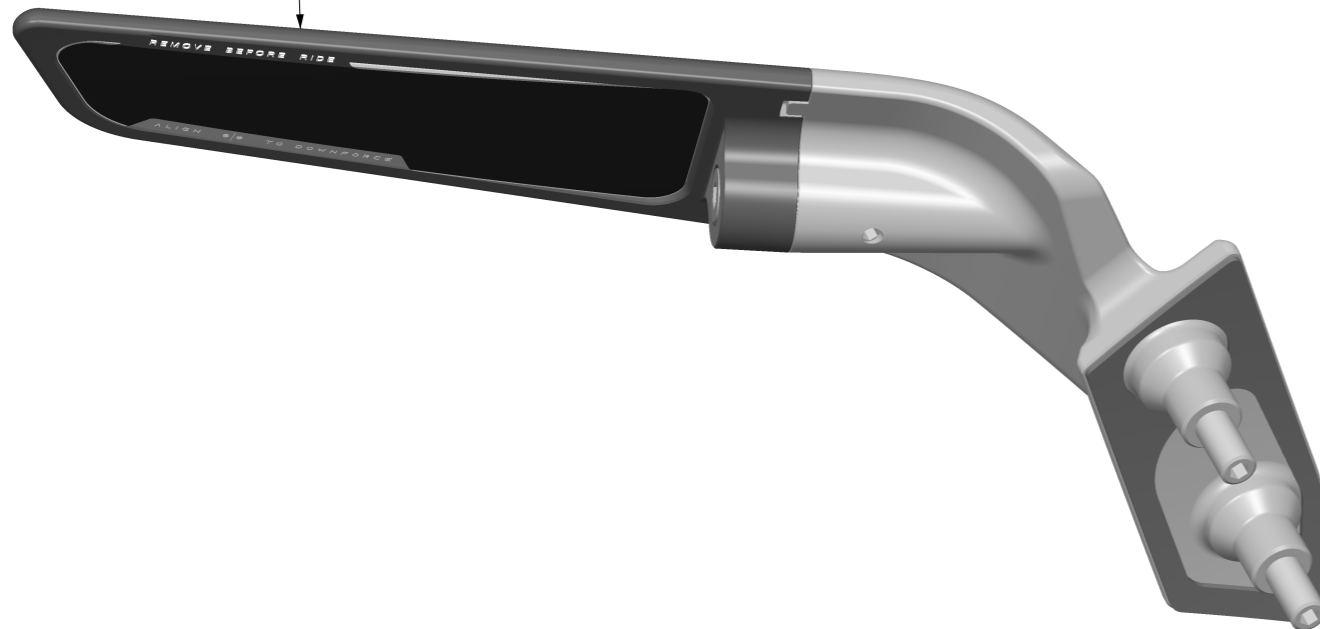

GLS-045-KT (Kit completo di specchi DX/SX con pellicola applicata)
 (Complete kit of RH/LH mirrors with applied adhesive)

N° MODIFICA
 N° CHANGE:
 M01605

PART NUMBER:
BSS010 NAME:
 Coppia specchi STEALTH
 Pair of STEALTH mirrors

DATA MODIFICA
 CHANGE DATE:
 10-05-2021

SPARE PARTS - RICAMBI CLIENTE - ERSATZTEILE
 PIEZAS DE REPUESTO - PECAS SOBRESSALENTES

RV: 01

BSS010-10 (Specchio lato SX)
 (LH Side mirror) A
 B
 D

BSS010-20 (Specchio lato DX)
 (RH Side mirror) A
 B
 D