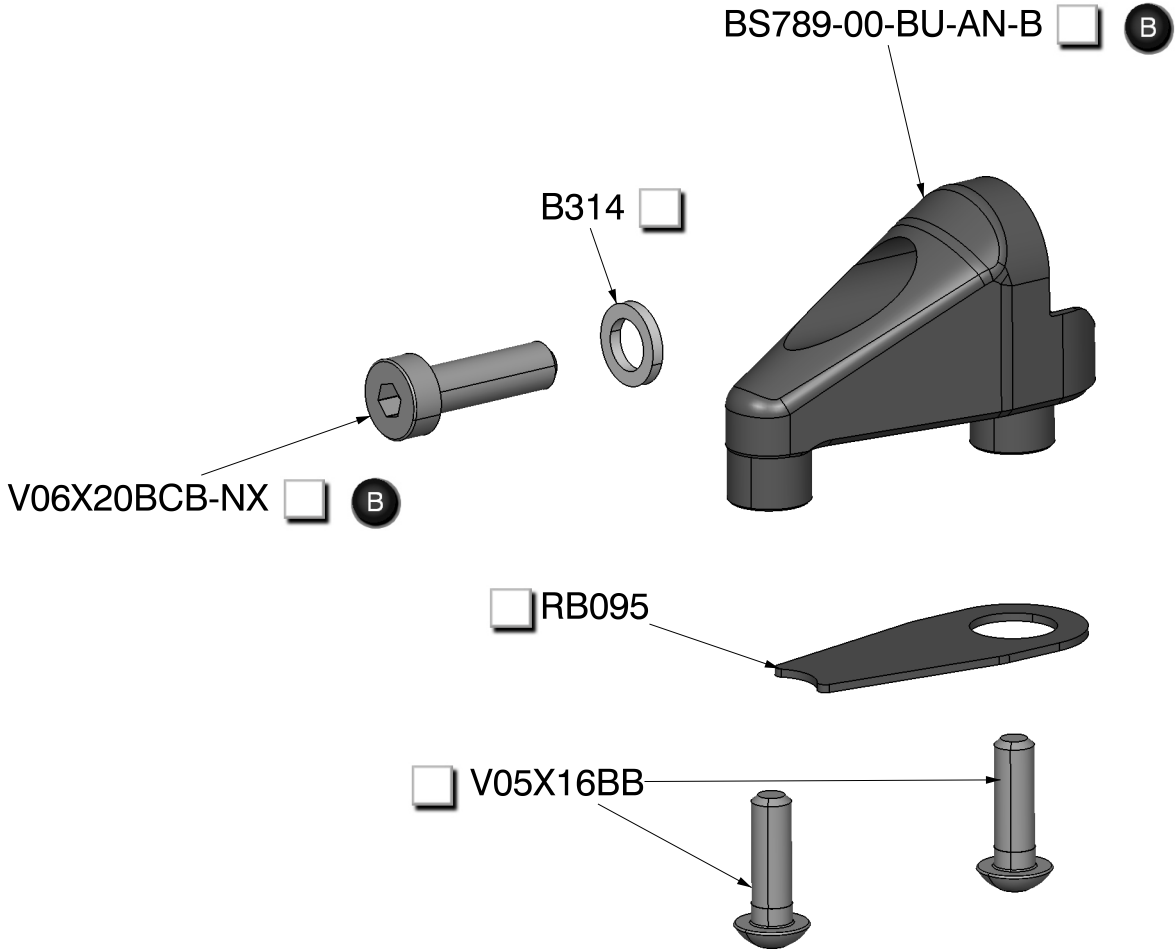

rizoma

PART NUMBER:

BS789

NAME:

Adattatore specchio
Mirror adapter

SPARE PARTS - RICAMBI CLIENTE - ERSATZTEILE
PIEZAS DE REPUESTO - PECAS SOBRESSALENTES

DIMENSIONI D'INGOMBRO
DIMENSIONS OF ENCUMBRANCE