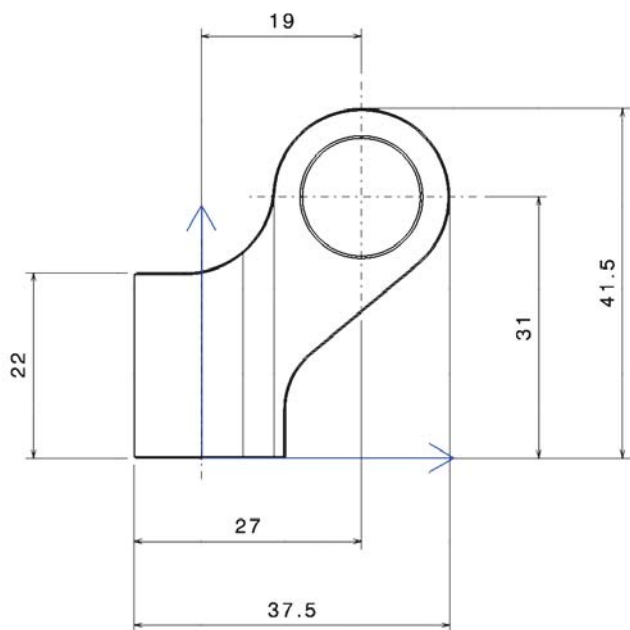

rizoma

PART NUMBER:

BS717

NAME:

Adattatore specchietto DX
RH Mirror adapter

SPARE PARTS - RICAMBI CLIENTE - ERSATZTEILE
PIEZAS DE REPUESTO - PECAS SOBRESSALENTES

V10X1.25X30BC2-SX-ZN

BS713-01-BU-AN-B **B**

B096-AN-A **A**

V06X16BC

DIMENSIONI D'INGOMBRO
DIMENSIONS OF ENCUMBRANCE

BS717-01-BU-AN-B **B**