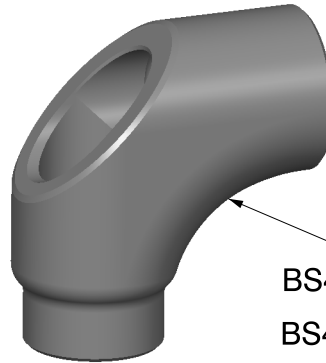

**rizoma**

PART NUMBER:

**BS415**

NAME:

**Adattore specchietto Ducati**  
*Ducati mirror adapter*

SPARE PARTS - RICAMBI CLIENTE - ERSATZTEILE  
PIEZAS DE REPUESTO - PECAS SOBRESSALENTES

V08X25BC-ZN

V08X25BC-SX-ZN

BS400-05

V08X20BC

BS400-17-BR-AN-A

**A**

BS400-17-BR-AN-B

**B**

VR8-16C

DIMENSIONI D'INGOMBRO  
DIMENSIONS OF ENCUMBRANCE