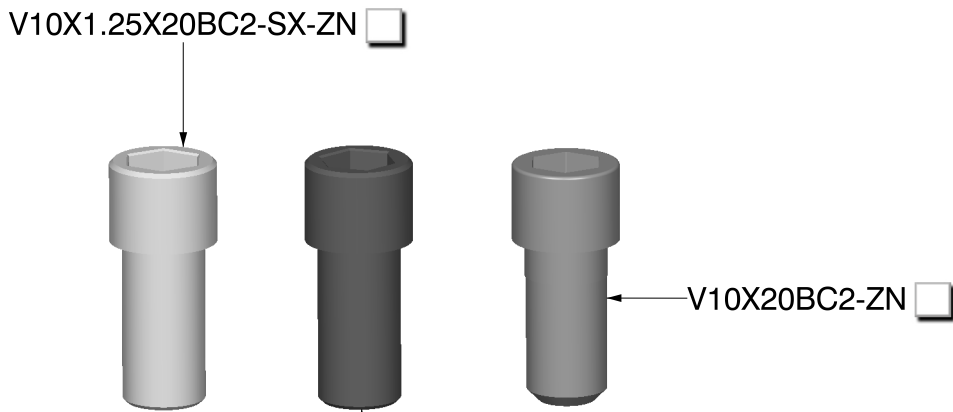

**rizoma**

PART NUMBER:

**BS411**

NAME:

**Adattatore specchio**  
*Mirror adapter*

SPARE PARTS - RICAMBI CLIENTE - ERSATZTEILE  
PIEZAS DE REPUESTO - PECAS SOBRESSALENTES

DIMENSIONI D'INGOMBRO  
DIMENSIONS OF ENCUMBRANCE