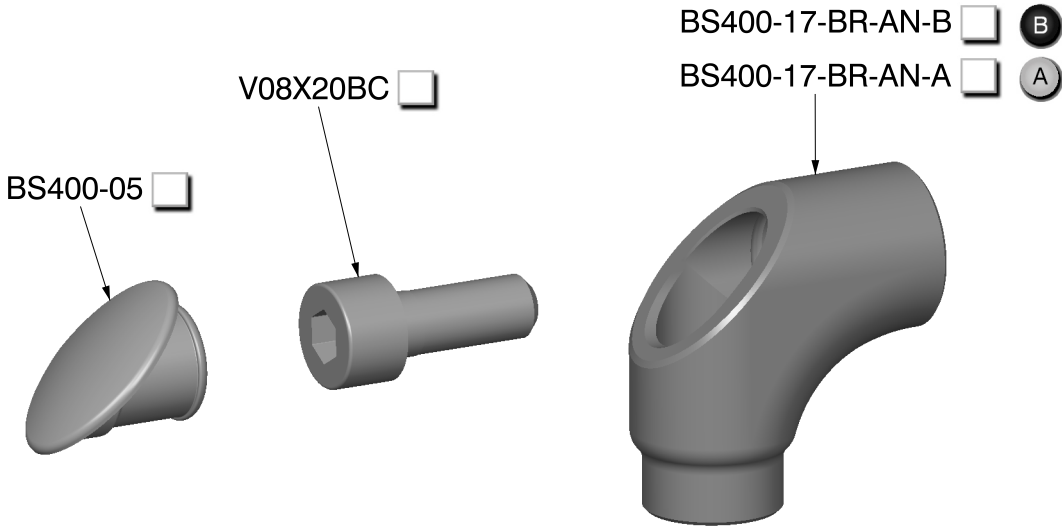

**rizoma**

PART NUMBER:

**BS411**

NAME:

**Adattatore specchio**  
*Mirror adapter*

SPARE PARTS - RICAMBI CLIENTE - ERSATZTEILE  
PIEZAS DE REPUESTO - PECAS SOBRESSALENTES

DIMENSIONI D'INGOMBRO  
DIMENSIONS OF ENCUMBRANCE