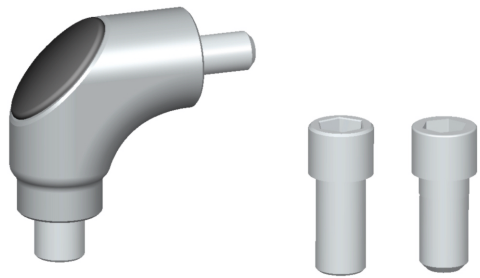

**rizoma**

PART NUMBER:

**BS411**

NAME:

**Adattatore specchio**  
*Mirror adapter*

SPARE PARTS - RICAMBI CLIENTE - ERSATZTEILE  
PIEZAS DE REPUESTO - PECAS SOBRESSALENTES

DIMENSIONI D'INGOMBRO  
DIMENSIONS OF ENCUMBRANCE