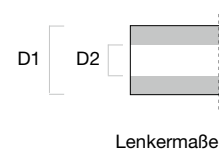

BAR MOUNT

Universalmodell B-PRO Adapter

D1 (Ø mm)	D2 (Ø mm)	■	■
22	13,5 > 20	MA433A	MA433B

Universalmodell PRO Adapter

D1 (Ø mm)	D2 (Ø mm)	■	■
22	13,5 > 20	MA434A	MA434B

Spezifischer Adapter erforderlich für:

Marke	Modelle	Jahr	■
BMW®	S 1000 R / R nineT (Alle)	14 -	LP325B
BMW®	S 1000 RR	09 - 18	LP325B
TRIUMPH®	STREET TRIPLE R/RS	18 -	BS818B¹
TRIUMPH®	SPEED TRIPLE 1050 S/R	16 -	BS818B¹
TRIUMPH®	STREET TWIN	16 -	BS818B¹
YAMAHA®	FZ6 / FZ1 Fazer / R1	Alle	MA600B

¹ BS818B für BS070, BS145, BS300, BS303,BS315