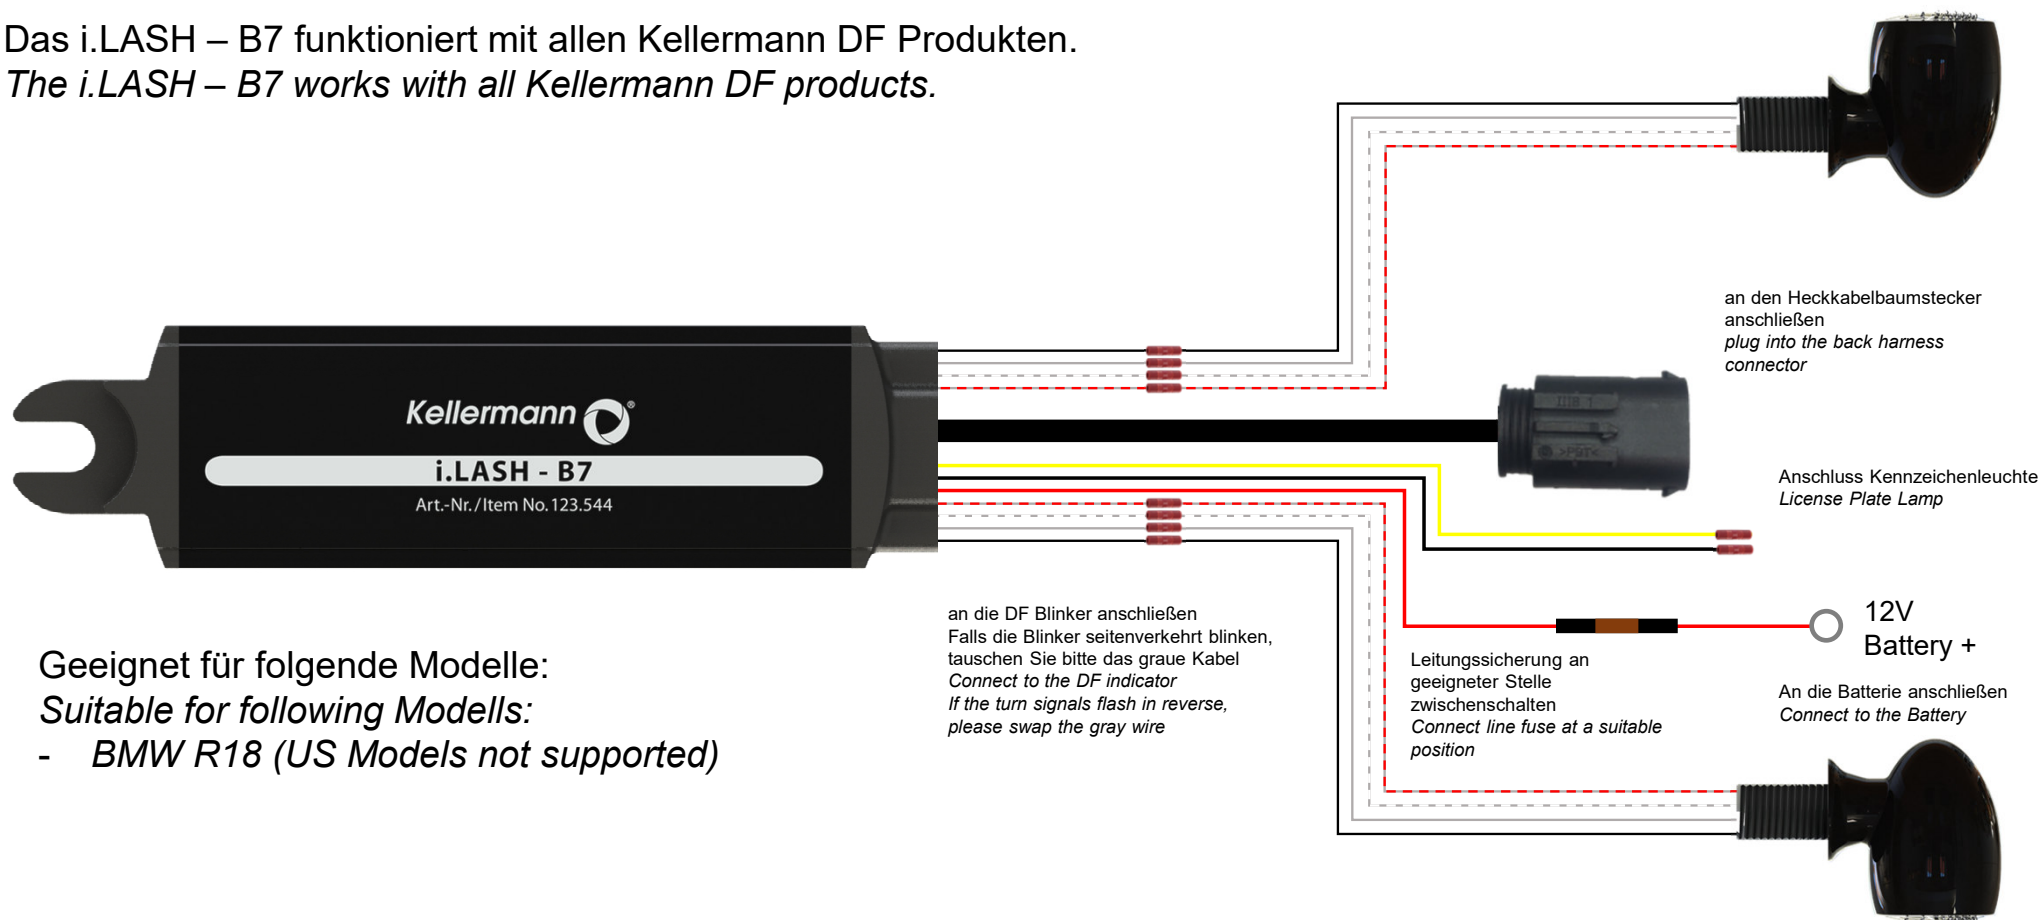

# i.LASH – B7 – Schaltplan / Wiring diagram

Das i.LASH – B7 funktioniert mit allen Kellermann DF Produkten.  
*The i.LASH – B7 works with all Kellermann DF products.*

Geeignet für folgende Modelle:

*Suitable for following Modells:*

- BMW R18 (US Models not supported)