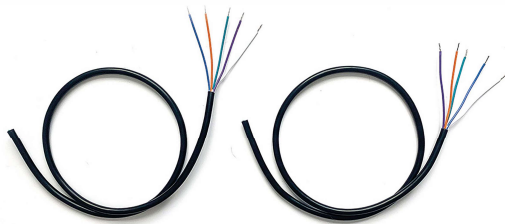

Verlängerungskabel

Kabelfarben können beliebig einer
Funktion zugeordnet werden