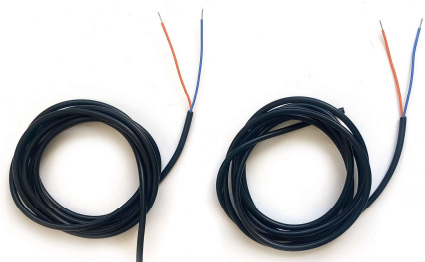

## Verlängerungskabel

Kabelfarben können beliebig einer Funktion zugeordnet werden

# i.NEX – Steckerbelegung Steckerset 175

Adapterkabel

Kabelfarbe:	Funktion:
Rot	Blinker
Schwarz	Masse (-)

Verlängerungskabel

Kabelfarben können beliebig einer Funktion zugeordnet werden