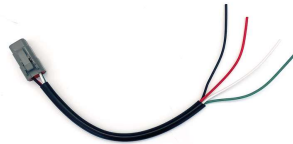

i.NEX – Steckerbelegung Steckerset 152

Adapterkabel

Kabelfarbe:	Funktion:
Rot	Bremslicht
Weiß	Rücklicht
Grün	Blinker
Schwarz	Masse (-)