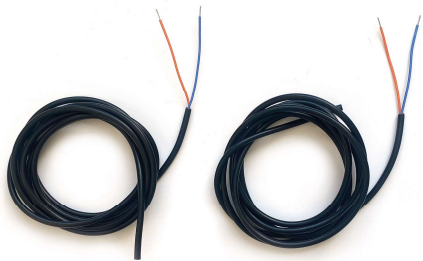

Verlängerungskabel

Kabelfarben können beliebig einer
Funktion zugeordnet werden