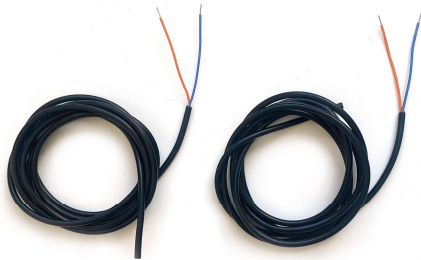

## Adapterkabel

Kabelfarbe:

Blau

Braun

Funktion:

Blinker

Masse (-)

# i.NEX – Steckerbelegung Steckerset 175

Adapterkabel

Kabelfarbe:	Funktion:
Rot	Blinker
Schwarz	Masse (-)

Verlängerungskabel

Kabelfarben können beliebig einer Funktion zugeordnet werden