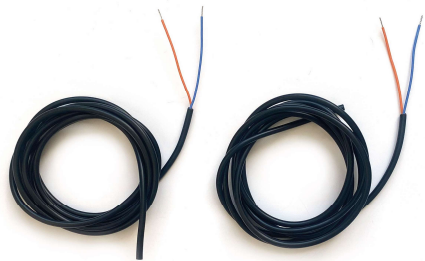

i.NEX – Steckerbelegung Steckerset 142

Adapterkabel

Kabelfarbe:	Funktion:
Orange	Blinker
Grün	Masse (-)

Verlängerungskabel

Kabelfarben können beliebig einer Funktion zugeordnet werden