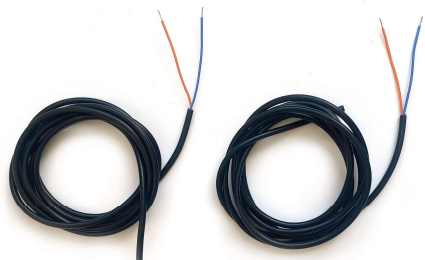

# i.NEX – Steckerbelegung Steckerset 140

Adapterkabel links (schwarzes Kabel oben mittig, graues Kabel unten mittig)

Kabelfarbe:	Funktion:
Grau	Blinker
Braun	Masse (-)

Adapterkabel rechts (schwarzes Kabel oben mittig, graues Kabel unten rechts)

Kabelfarbe:	Funktion:
Grau	Blinker
Braun	Masse (-)

Verlängerungskabel

Kabelfarben können beliebig einer Funktion zugeordnet werden