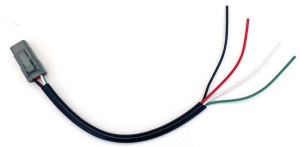

i.NEX – Steckerbelegung Steckerset 152

Adapterkabel

Kabelfarbe:	Funktion:
Rot	Bremslicht
Weiß	Rücklicht
Grün	Blinker
Schwarz	Masse (-)