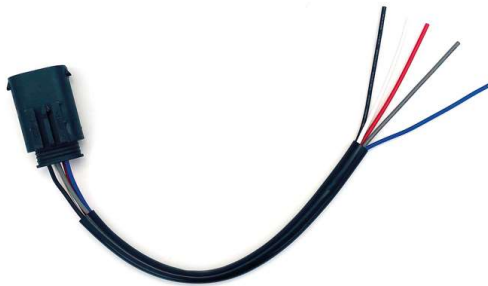

i.NEX – Steckerbelegung Steckerset 124

Adapterkabel

Kabelfarbe:	Funktion:
Weiß	Kennzeichenbeleuchtung
Grau	Blinker
Blau	Blinker
Rot	Rück- und Bremslicht