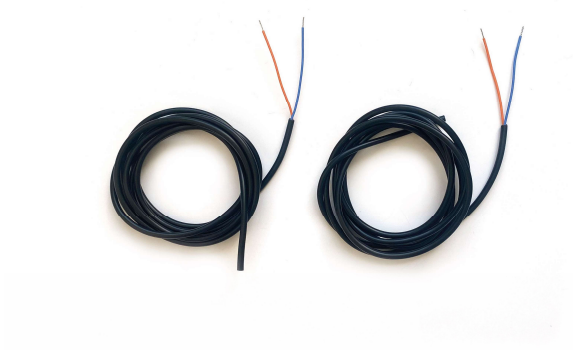

## Adapterkabel

Kabelfarbe:	Funktion:
Orange	Blinker
Grün	Masse (-)

## Verlängerungskabel

Kabelfarben können beliebig einer Funktion zugeordnet werden

# i.NEX – Steckerbelegung Steckerset 144

Adapterkabel

Kabelfarbe:	Funktion:
Grau	Blinker
Schwarz	Masse (-)

Verlängerungskabel

Kabelfarben können beliebig einer Funktion zugeordnet werden