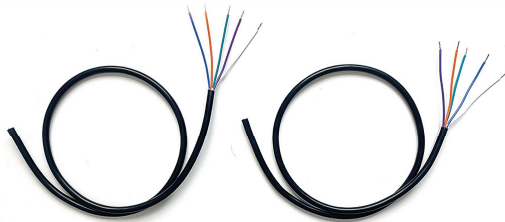

i.NEX – Steckerbelegung Steckerset 150

Adapterkabel

Kabelfarbe:

Weiß

Blau

Orange

Violett

Funktion:

Bremslicht

Rücklicht

Blinker

Masse (-)

Verlängerungskabel

Kabelfarben können beliebig einer
Funktion zugeordnet werden