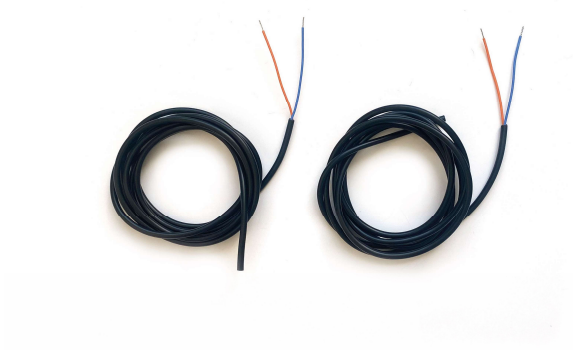

# i.NEX – Steckerbelegung Steckerset 144

Adapterkabel

Kabelfarbe:	Funktion:
Grau	Blinker
Schwarz	Masse (-)

Verlängerungskabel

Kabelfarben können beliebig einer Funktion zugeordnet werden