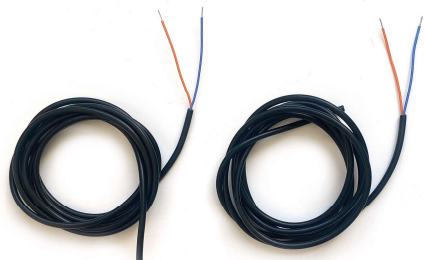

i.NEX – Steckerbelegung Steckerset 140

Adapterkabel links (schwarzes Kabel oben mittig, graues Kabel unten mittig)

Kabelfarbe:	Funktion:
Grau	Blinker
Braun	Masse (-)

Adapterkabel rechts (schwarzes Kabel oben mittig, graues Kabel unten rechts)

Kabelfarbe:	Funktion:
Grau	Blinker
Braun	Masse (-)

Verlängerungskabel

Kabelfarben können beliebig einer
Funktion zugeordnet werden