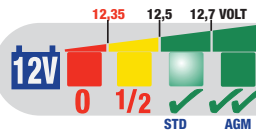

OptiMate Zubehörteilenummern beginnen mit 0, gefolgt von der Nummer, z.B. 0-124.

PREISE: Der von TecMate empfohlene Einzelhandelspreis wird gezeigt (inkl. 20% MwSt.). Die Preise gelten zum Zeitpunkt der Drucklegung. Marktpreise können schwanken. Erkundigen Sie sich beim TecMate-Händler nach den neuesten Preisen und Angeboten.

KAUFEN: tecmate.com/distributors

KATALOG: tecmate.com/cat

OptiMate ist ein eingetragenes Marken- und Warenzeichen von TecMate International.

12V BLEIAKKU: STD/AGM/GEL

BLINKMODUS (alle 5 Sekunden)
Zeigt den Ladezustand der Batterie an.

✓ Anzeige für Hochleistungs- (höhere Spannung) AGM.

PFEILMODUS
Zeigt ideale Ladespannung an (bei laufendem Motor)

✓ 13,5V ✓ 14V+