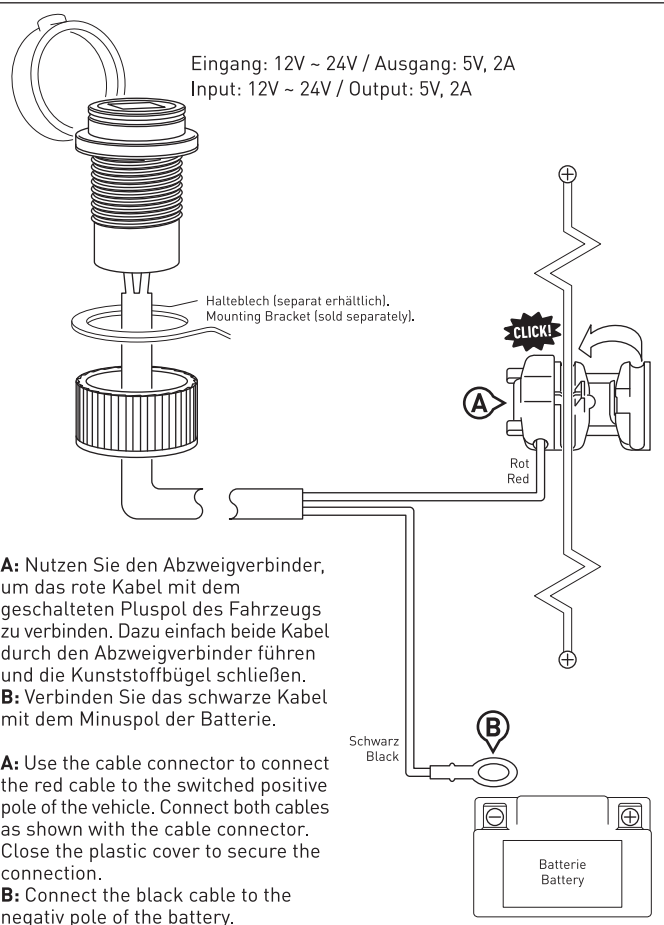

EMA.00.107.11300 - Revision: 00

Doppel-USB Steckdose Double USB Power Supply

SW-MOTECH
BAGS-CONNECTION

Copyright by SW-MOTECH & BAGS-CONNECTION
www.sw-bc.com

Irrtümer und Änderungen vorbehalten, Technische und Design-Änderungen vorbehalten.
Errors and omissions expected, Technical and design-modifications are subjects to change.