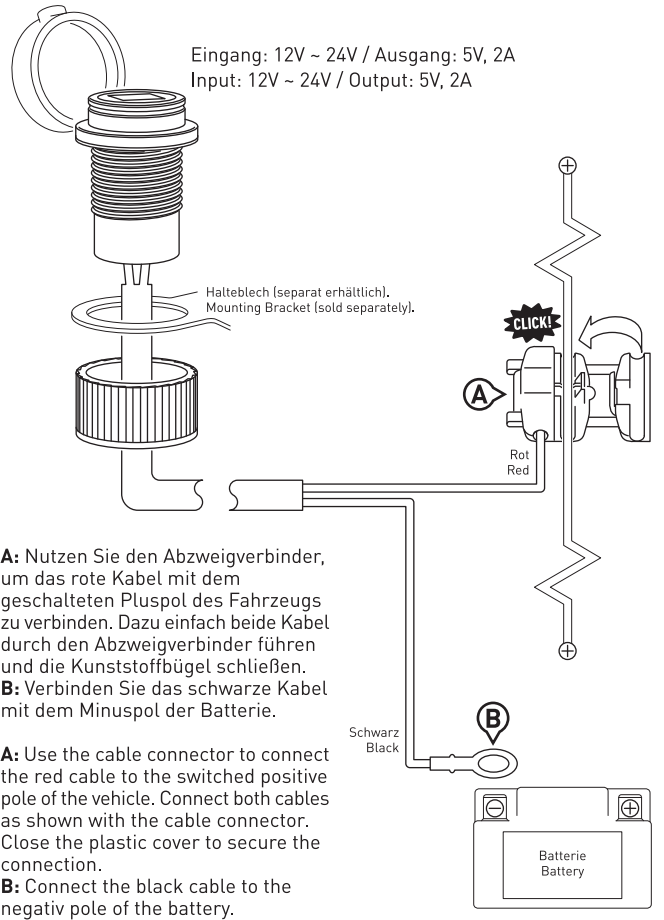

EMA.00.107.11300 - Revision: 00

Doppel-USB Steckdose Double USB Power Supply

SW-MOTECH
BAGS-CONNECTION

Copyright by SW-MOTECH & BAGS-CONNECTION
www.sw-bc.com

Irrtümer und Änderungen vorbehalten, Technische und Design-Änderungen vorbehalten.
Errors and omissions expected, Technical and design-modifications are subjects to change.