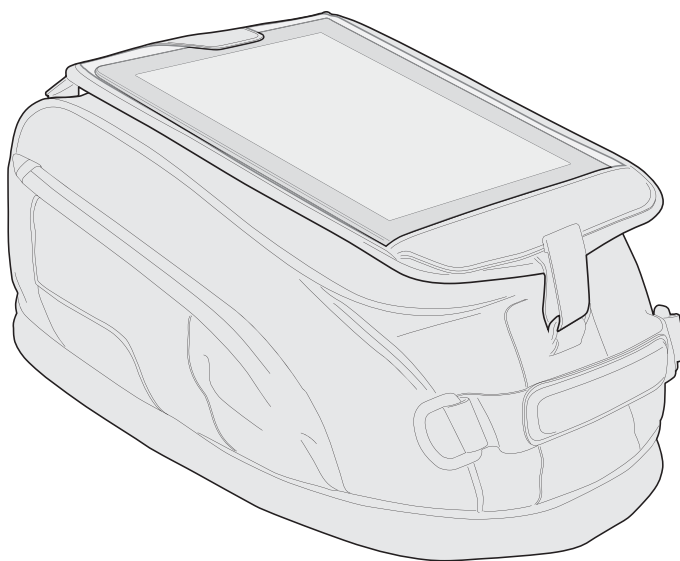

XS307

Borsa da serbatoio TANKLOCK - TANKLOCK bag - Sacoche de réservoir TANKLOCK
Tankrucksack TANKLOCK - Bolsa de sobredepósito TANKLOCK

ATTENZIONE: Verificare il corretto aggancio delle borse prima di mettersi in marcia.

WARNING: Fasten the bags before march off.

ATTENTION: Vérifier la bonne accroche des sacoches avant la mise en route.

ACHTUNG: Prüfen Sie bitte die Befestigung der Taschen bevor Sie fahren

ATENCIÓN: Comprobar si esta correcto el anclaje de las bolsas antes de ponerse en marcha.

LOCK

PUSH > CLACK! > LOCKED

RELEASE

XS307

Borsa da serbatoio TANKLOCK - TANKLOCK bag - Sacoche de réservoir TANKLOCK
Tankrucksack TANKLOCK - Bolsa de sobredepósito TANKLOCK