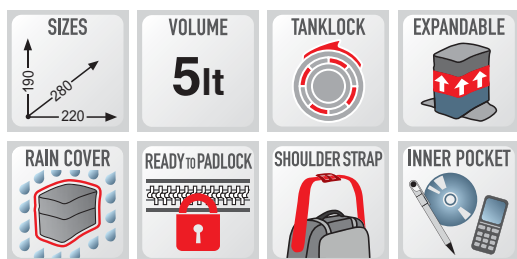

MT505

BORSA DA SERBATOIO TANKLOCK - TANKLOCK BAG - SACOCHE DE RÉSERVOIR TANKLOCK
TANKRUCKSACK TANKLOCK - BOLSA DE SOBREPÓSITO TANKLOCK

ATTENZIONE: Verificare il corretto aggancio delle borse prima di mettersi in marcia.

WARNING: Fasten the bags before march off.

ATTENTION: Vérifier la bonne accroche des sacoches avant la mise en route.

ACHTUNG: Prüfen Sie bitte die Befestigung der Taschen bevor Sie fahren

ATENCIÓN: Comprobar si esta correcto el anclaje de las bolsas antes de ponerse en marcha.