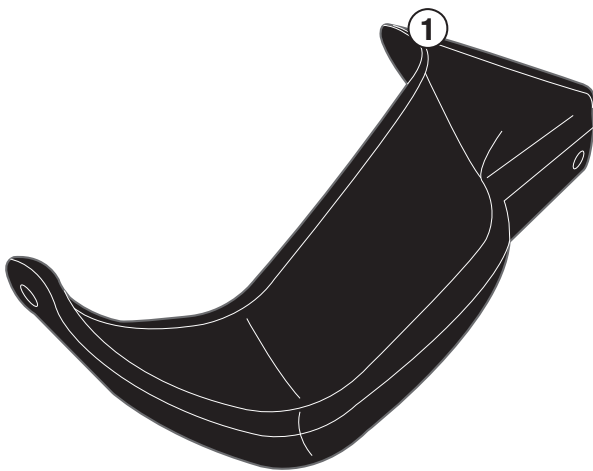

HP2115 - KHP2115

PARAMANI - HAND PROTECTOR - PROTECTION DES MAINS
HANDSCHUTZ - PROTECCIÓN DE MANO - PROTETOR DE MÃO

YAMAHA MT-07 (2014) / MT-09 (2013 - 2014)

N°	Descrizione	Caratteristiche	Codice	Quantità
1	Paramani - Hand Protector Protection Des Mains - Handschutz Protección De Mano - Protetor De Mão	-	-	2 (Dx;Sx)
2	Supporto - Support Support - Halterung Soporte - Apoio	-	GL2703DX GL2703SX	2 (Dx;Sx)
3	Vite - Screw Vis - Schraube Tornillo - Parafuso	TBEI M8x30	830TBEIF	2
4	Vite - Screw Vis - Schraube Tornillo - Parafuso	TBEIFN M6x16	616TBEIFN	2
5	Distanziale - Spacer Entretoise - Distanzstueck Distanciador - Espaçador	Ø10x3 Foro 6,5	C10L3F6,5T	2
6	Distanziale - Spacer Entretoise - Distanzstueck Distanciador - Espaçador	-	V872	2
7	Dado - Bolt - Ecrou Mutter - Tuerca - Porca	Dado Auto Bloccante Flangiato Ribassato M6	6DADIABFN	2
8	Rondella - Washer Rondelle - Scheibe Arandela - Arruela	Rondella in Nylon	Z1979	2
9	Rondella - Washer Rondelle - Scheibe Arandela - Arruela	Ø10 Sp.1mm INOX	101RON	2
10	Componenti Originali - Original Parts Parties Originales - Original Bauteile Componentes Originales - Componentes Originais	-	-	-

HP2115 - KHP2115

PARAMANI - HAND PROTECTOR - PROTECTION DES MAINS
HANDSCHUTZ - PROTECCIÓN DE MANO - PROTETOR DE MÃO

YAMAHA MT-07 (2014) / MT-09 (2013 - 2014)

4mm - 5mm

10mm

ISTRUZIONI DI MONTAGGIO - MOUNTING INSTRUCTIONS
INSTRUCCIONES DE MONTAJE - BAUANLEITUNG
INSTRUÇÕES DE MONTAJE - INSTRUÇÕES DE MONTAGEM