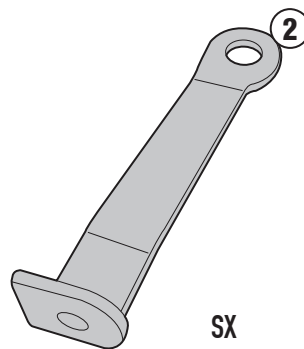

HP2115 - KHP2115

PARAMANI - HAND PROTECTOR - PROTECTION DES MAINS
HANDSCHUTZ - PROTECCIÓN DE MANO - PROTETOR DE MÃO

YAMAHA MT-07 (2014) / MT-09 (2013 - 2014)

N°	Descrizione	Caratteristiche	Codice	Quantità
1	Paramani - Hand Protector Protection Des Mains - Handschutz Protección De Mano - Protetor De Mão	-	-	2 (Dx;Sx)
2	Supporto - Support Support - Halterung Soporte - Apoio	-	GL2703DX GL2703SX	2 (Dx;Sx)
3	Vite - Screw Vis - Schraube Tornillo - Parafuso	TBEI M8x30	830TBEIF	2
4	Vite - Screw Vis - Schraube Tornillo - Parafuso	TBEIFN M6x16	616TBEIFN	2
5	Distanziale - Spacer Entretoise - Distanzstueck Distanciador - Espaçador	Ø10x3 Foro 6,5	C10L3F6,5T	2
6	Distanziale - Spacer Entretoise - Distanzstueck Distanciador - Espaçador	-	V872	2
7	Dado - Bolt - Ecrou Mutter - Tuerca - Porca	Dado Auto Bloccante Flangiato Ribassato M6	6DADIABFN	2
8	Rondella - Washer Rondelle - Scheibe Arandela - Arruela	Rondella in Nylon	Z1979	2
9	Rondella - Washer Rondelle - Scheibe Arandela - Arruela	Ø10 Sp.1mm INOX	101RON	2
10	Componenti Originali - Original Parts Parties Originales - Original Bauteile Componentes Originales - Componentes Originais	-	-	-

HP2115 - KHP2115

PARAMANI - HAND PROTECTOR - PROTECTION DES MAINS
HANDSCHUTZ - PROTECCIÓN DE MANO - PROTETOR DE MÃO

YAMAHA MT-07 (2014) / MT-09 (2013 - 2014)

4mm - 5mm

10mm

ISTRUZIONI DI MONTAGGIO - MOUNTING INSTRUCTIONS
INSTRUCCIONES DE MONTAJE - BAUANLEITUNG
INSTRUÇÕES DE MONTAJE - INSTRUÇÕES DE MONTAGEM