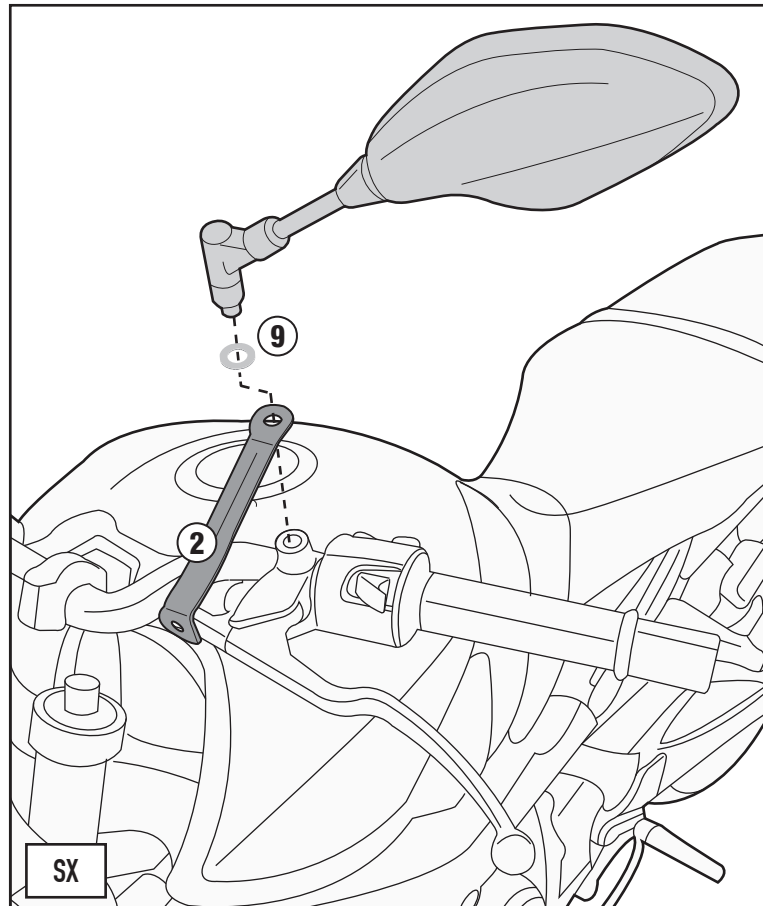

HP2115 - KHP2115

PARAMANI - HAND PROTECTOR - PROTECTION DES MAINS
HANDSCHUTZ - PROTECCIÓN DE MANO - PROTETOR DE MÃO

YAMAHA MT-07 (2014) / MT-09 (2013 - 2014)

ISTRUZIONI DI MONTAGGIO - MOUNTING INSTRUCTIONS
INSTRUCTIONS DE MONTAGE - BAUANLEITUNG
INSTRUCCIONES DE MONTAJE - INSTRUÇÕES DE MONTAGEM