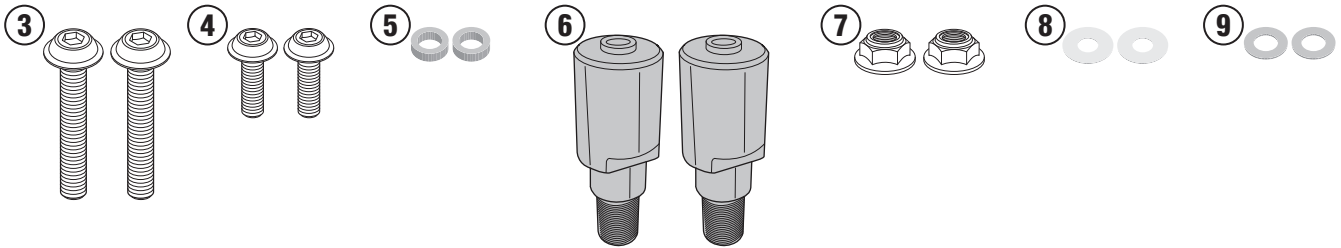

HP2115 - KHP2115

PARAMANI - HAND PROTECTOR - PROTECTION DES MAINS
HANDSCHUTZ - PROTECCIÓN DE MANO - PROTETOR DE MÃO

YAMAHA MT-07 (2014) / MT-09 (2013 - 2014)

4mm - 5mm

10mm