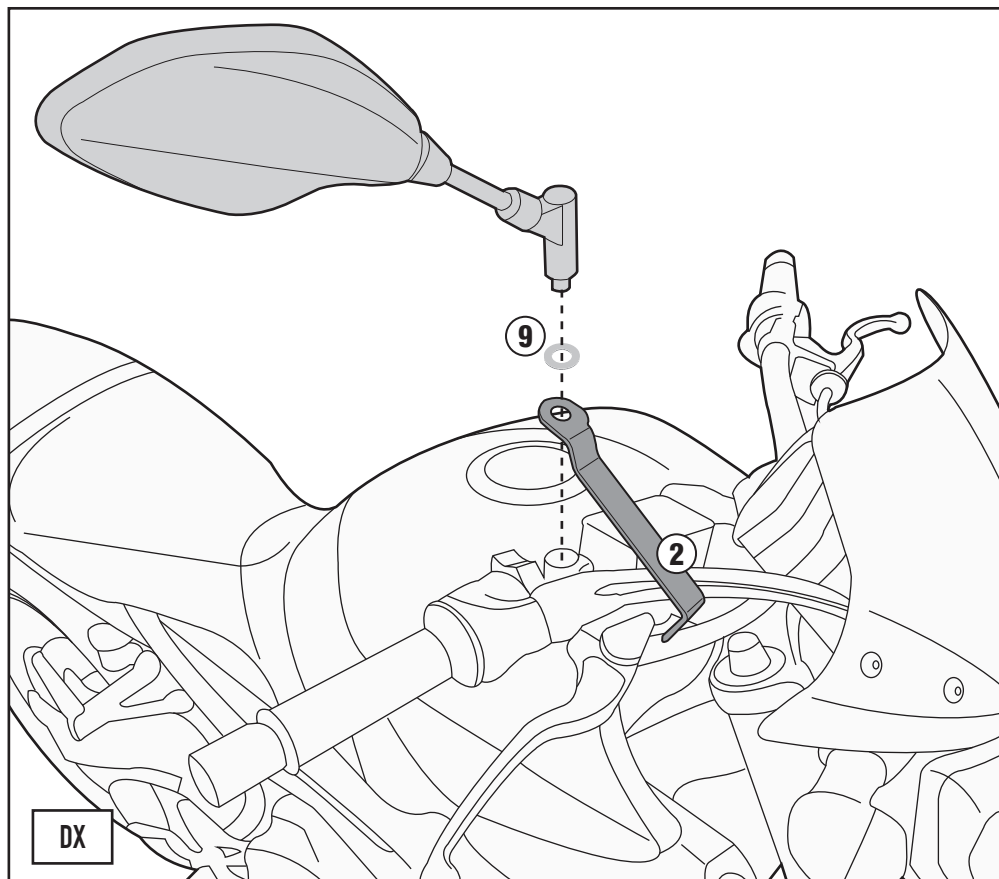

HP2115 - KHP2115

PARAMANI - HAND PROTECTOR - PROTECTION DES MAINS
HANDSCHUTZ - PROTECCIÓN DE MANO - PROTETOR DE MÃO

YAMAHA MT-07 (2014) / MT-09 (2013 - 2014)

ISTRUZIONI DI MONTAGGIO - MOUNTING INSTRUCTIONS
INSTRUCTIONS DE MONTAGE - BAUANLEITUNG
INSTRUCCIONES DE MONTAJE - INSTRUÇÕES DE MONTAGEM