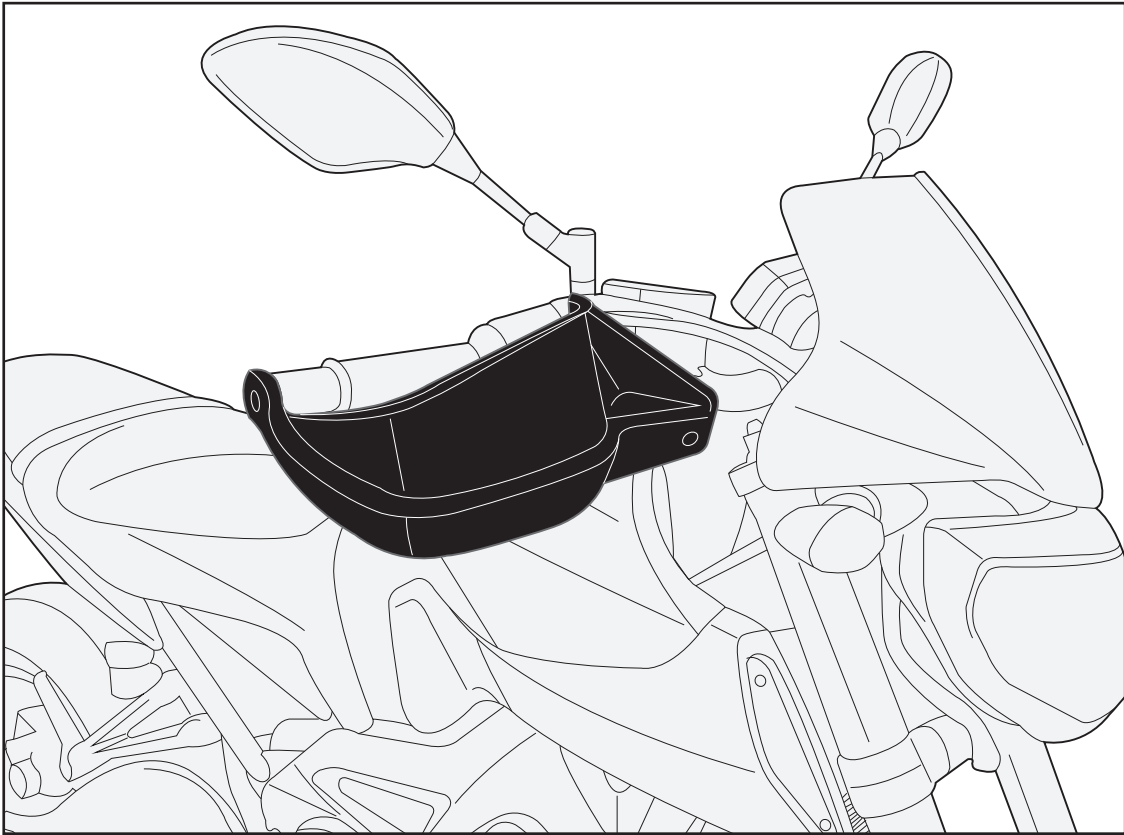

HP2115 - KHP2115

PARAMANI - HAND PROTECTOR - PROTECTION DES MAINS
HANDSCHUTZ - PROTECCIÓN DE MANO - PROTETOR DE MÃO

YAMAHA MT-07 (2014) / MT-09 (2013 - 2014)

ISTRUZIONI DI MONTAGGIO - MOUNTING INSTRUCTIONS
INSTRUCTIONS DE MONTAGE - BAUANLEITUNG
INSTRUCCIONES DE MONTAJE - INSTRUÇÕES DE MONTAGEM