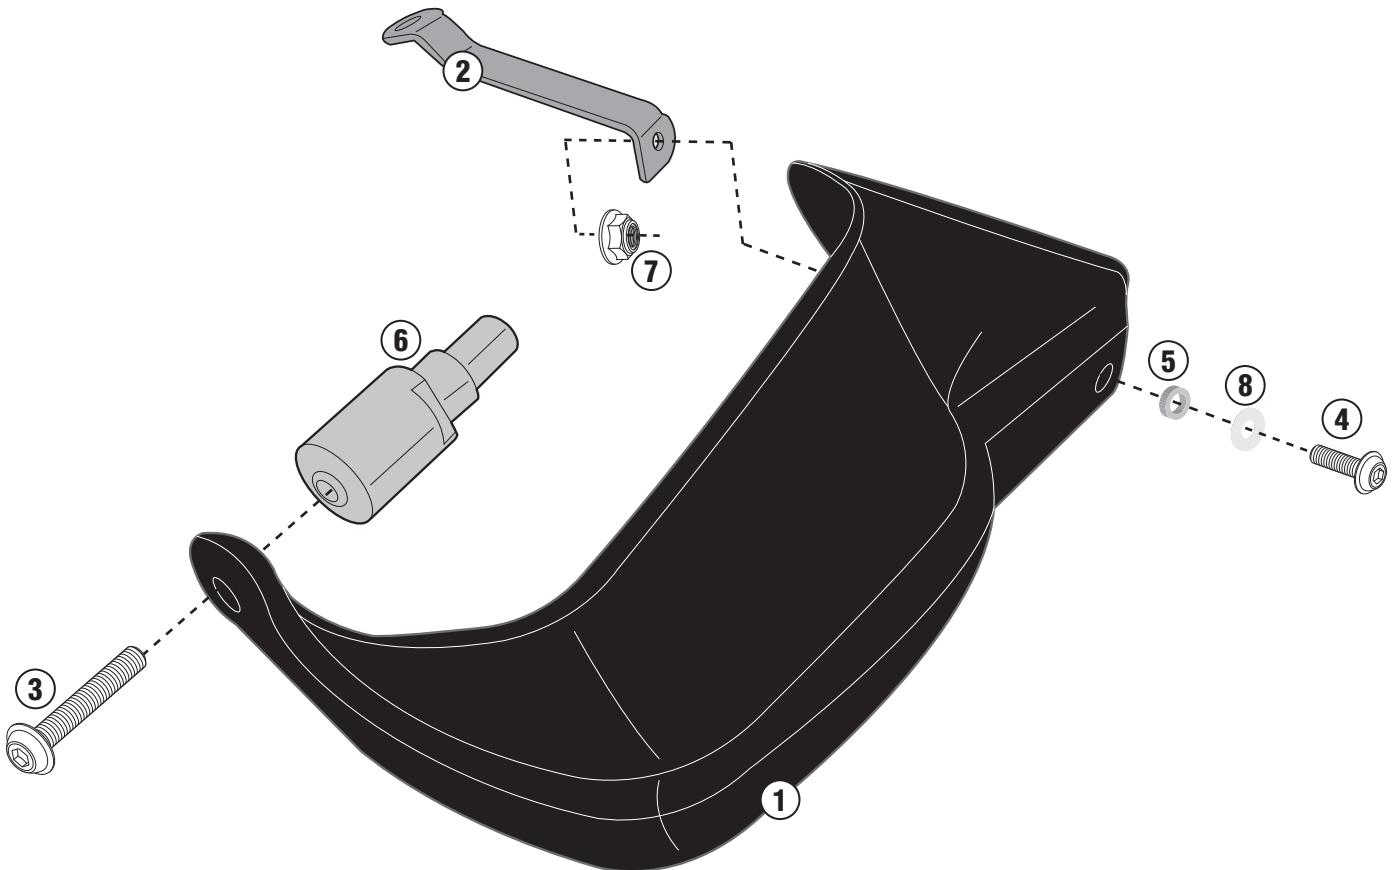

HP2115 - KHP2115

PARAMANI - HAND PROTECTOR - PROTECTION DES MAINS
HANDSCHUTZ - PROTECCIÓN DE MANO - PROTETOR DE MÃO

YAMAHA MT-07 (2014) / MT-09 (2013 - 2014)

ISTRUZIONI DI MONTAGGIO - MOUNTING INSTRUCTIONS
INSTRUCTIONS DE MONTAGE - BAUANLEITUNG
INSTRUCCIONES DE MONTAJE - INSTRUÇÕES DE MONTAGEM