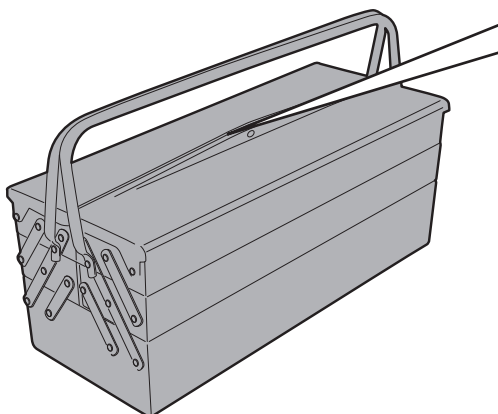

HP2115 - KHP2115

PARAMANI - HAND PROTECTOR - PROTECTION DES MAINS
HANDSCHUTZ - PROTECCIÓN DE MANO - PROTETOR DE MÃO

YAMAHA MT-07 (2014) / MT-09 (2013 - 2014)

4mm - 5mm

10mm