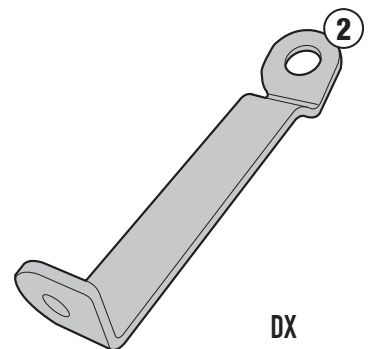

HP2115 - KHP2115

PARAMANI - HAND PROTECTOR - PROTECTION DES MAINS
HANDSCHUTZ - PROTECCIÓN DE MANO - PROTETOR DE MÃO

YAMAHA MT-07 (2014) / MT-09 (2013 - 2014)

N°	Descrizione	Caratteristiche	Codice	Quantità
1	Paramani - Hand Protector Protection Des Mains - Handschutz Protección De Mano - Protetor De Mão	-	-	2 (Dx;Sx)
2	Supporto - Support Support - Halterung Soporte - Apoio	-	GL2703DX GL2703SX	2 (Dx;Sx)
3	Vite - Screw Vis - Schraube Tornillo - Parafuso	TBEI M8x30	830TBEIF	2
4	Vite - Screw Vis - Schraube Tornillo - Parafuso	TBEIFN M6x16	616TBEIFN	2
5	Distanziale - Spacer Entretoise - Distanzstueck Distanciador - Espaçador	Ø10x3 Foro 6,5	C10L3F6,5T	2
6	Distanziale - Spacer Entretoise - Distanzstueck Distanciador - Espaçador	-	V872	2
7	Dado - Bolt - Ecrou Mutter - Tuerca - Porca	Dado Auto Bloccante Flangiato Ribassato M6	6DADIABFN	2
8	Rondella - Washer Rondelle - Scheibe Arandela - Arruela	Rondella in Nylon	Z1979	2
9	Rondella - Washer Rondelle - Scheibe Arandela - Arruela	Ø10 Sp.1mm INOX	101RON	2
10	Componenti Originali - Original Parts Parties Originales - Original Bauteile Componentes Originales - Componentes Originais	-	-	-

HP2115 - KHP2115

PARAMANI - HAND PROTECTOR - PROTECTION DES MAINS
HANDSCHUTZ - PROTECCIÓN DE MANO - PROTETOR DE MÃO

YAMAHA MT-07 (2014) / MT-09 (2013 - 2014)

4mm - 5mm

10mm

ISTRUZIONI DI MONTAGGIO - MOUNTING INSTRUCTIONS
INSTRUCCIONES DE MONTAJE - BAUANLEITUNG
INSTRUÇÕES DE MONTAJE - INSTRUÇÕES DE MONTAGEM