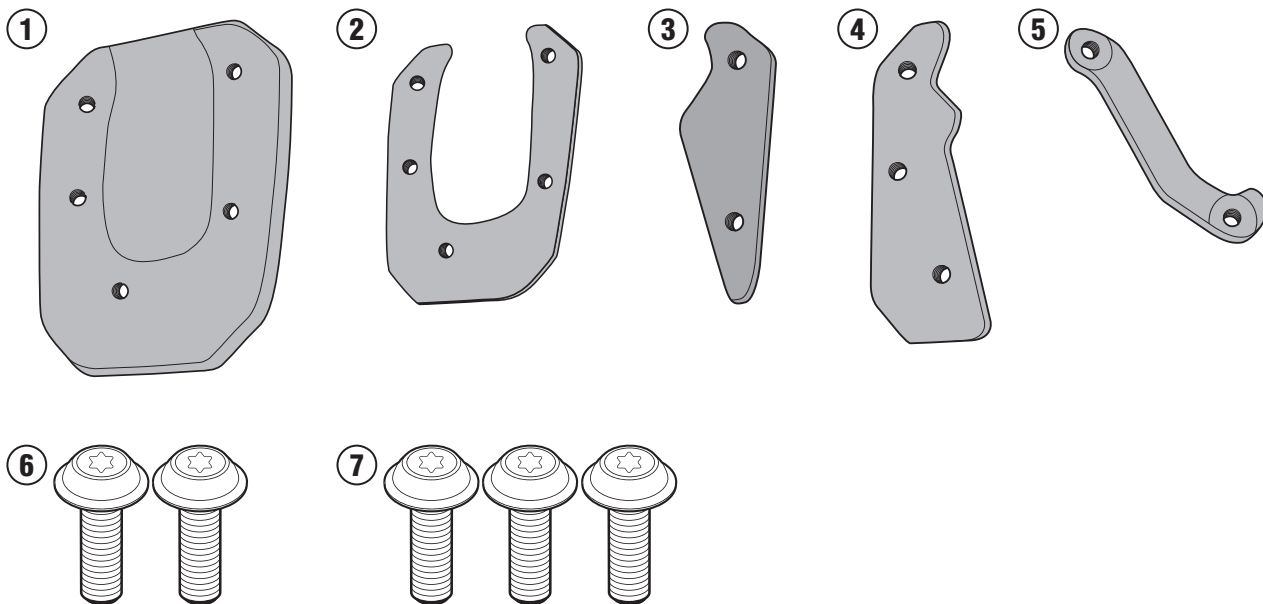

ES2122 - ES2122K

ESTENSIONE CAVALLETTO LATERALE - SIDE STAND EXTENSION - FUSSVERBREITERUNGEN FÜR SEITENSTÄNDER
ZIJSTANDAARD EXTENSIE - EXTENSIÓN DEL CABALLETE LATERAL - EXTENSÃO DO CAVALETE LATERAL

YAMAHA MT-09 TRACER (2015)