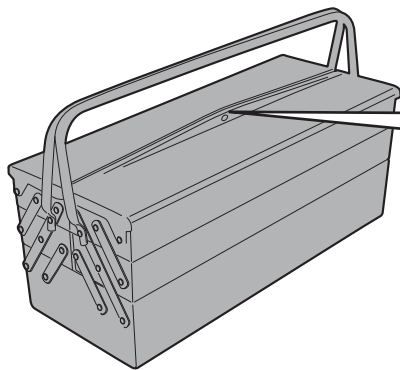

ES2122 - ES2122K

ESTENSIONE CAVALLETTO LATERALE - SIDE STAND EXTENSION - FUSSVERBREITERUNGEN FÜR SEITENSTÄNDER
ZIJSTANDAARD EXTENSIE - EXTENSIÓN DEL CABALLETE LATERAL - EXTENSÃO DO CAVALETE LATERAL

YAMAHA MT-09 TRACER (2015)