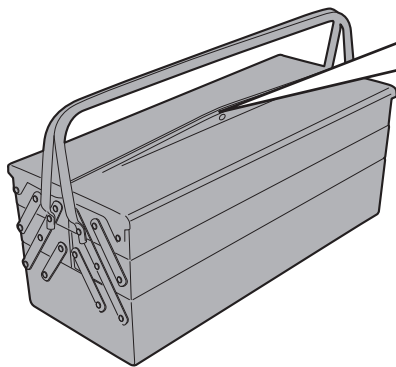

TE1137 - TE1137K

TELAIETTO LATERALE SPECIFICO - SPECIFIC SADDLEBAG TUBULAR HOLDER - SUPPORT TUBULAIRE POUR SACOCHES CAVALIÈRES - SPEZIAL SEITENTRAEGER FUER WEICHTASCHEN
PORTA ALFORJAS TUBULAR LATERAL - SUPORTE LATERAL DE ALFORGES

HONDA

CB650F (2014) - CBR650F (2014)