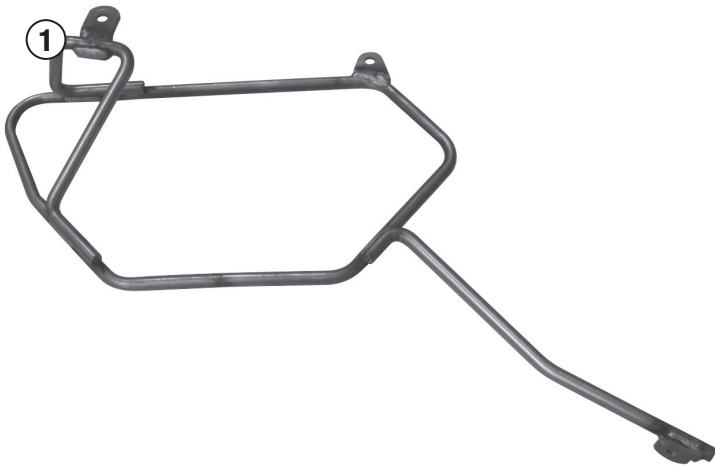

TE1137 - TE1137K

TELAIETTO LATERALE SPECIFICO - SPECIFIC SADDLEBAG TUBULAR HOLDER - SUPPORT TUBULAIRE POUR SACOCHES CAVALIÈRES - SPEZIAL SEITENTRAEGER FUER WEICHTASCHEN
PORTA ALFORJAS TUBULAR LATERAL - SUPORTE LATERAL DE ALFORGES

HONDA

CB650F (2014) - CBR650F (2014)