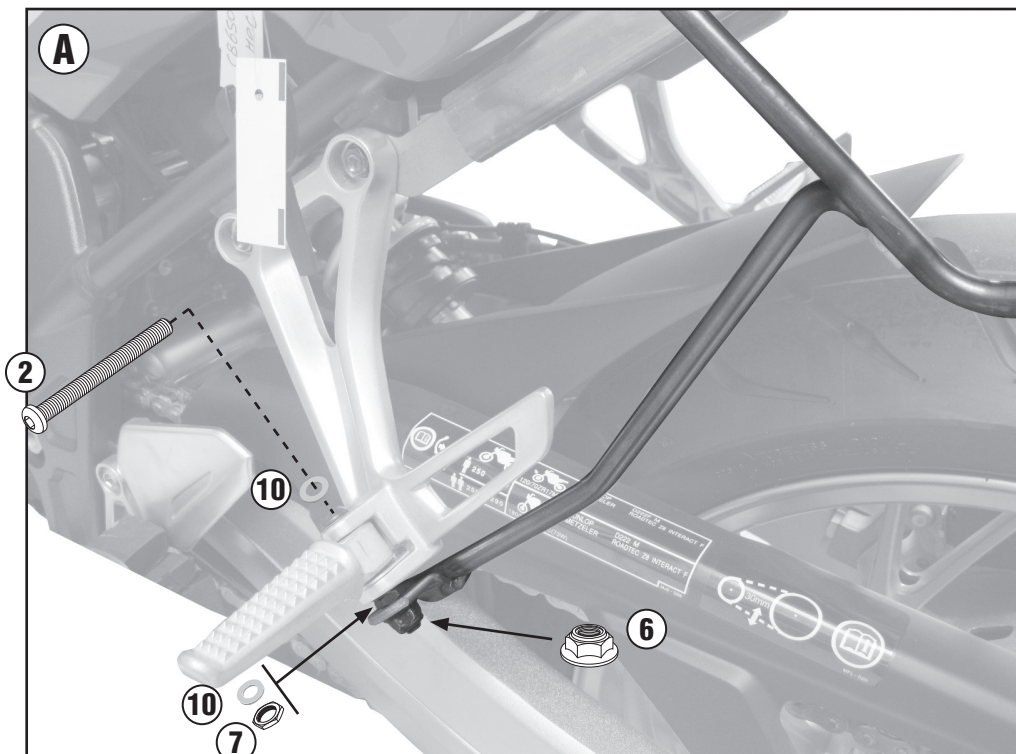

TE1137 - TE1137K

TELAIETTO LATERALE SPECIFICO - SPECIFIC SADDLEBAG TUBULAR HOLDER - SUPPORT TUBULAIRE POUR SACOCHES CAVALIÈRES - SPEZIAL SEITENTRAEGER FUER WEICHTASCHEN
PORTA ALFORJAS TUBULAR LATERAL - SUPORTE LATERAL DE ALFORGES

HONDA CB650F (2014) - CBR650F (2014)