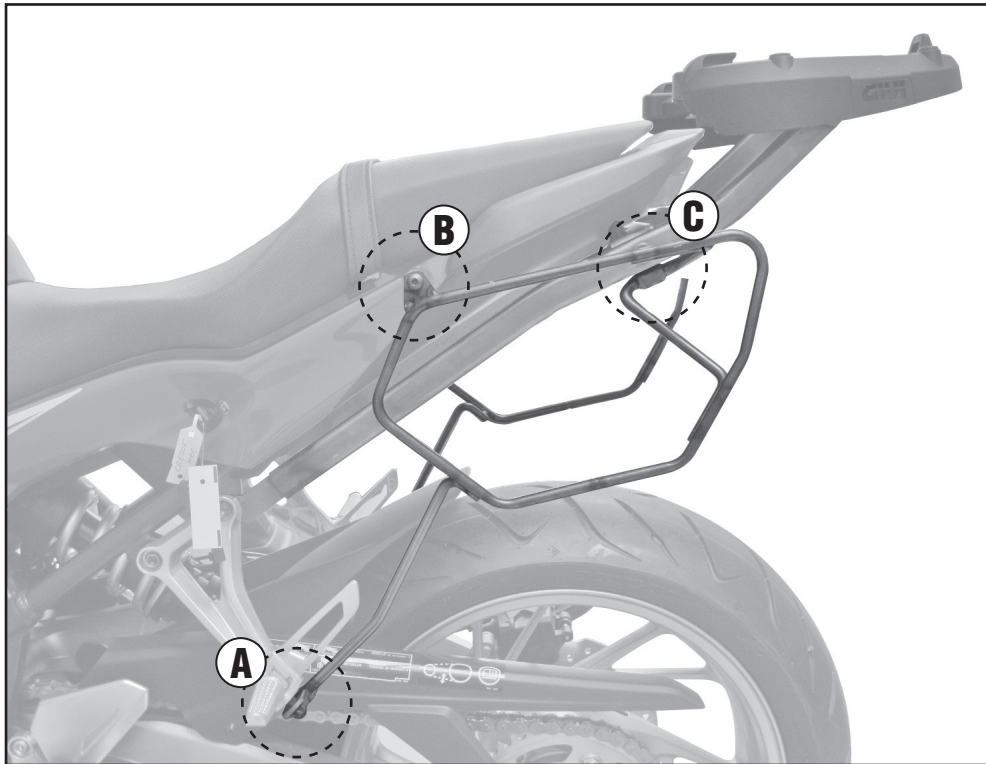

TE1137 - TE1137K

TELAIETTO LATERALE SPECIFICO - SPECIFIC SADDLEBAG TUBULAR HOLDER - SUPPORT TUBULAIRE POUR SACOCHES CAVALIÈRES - SPEZIAL SEITENTRAEGER FUER WEICHTASCHEN
PORTA ALFORJAS TUBULAR LATERAL - SUPORTE LATERAL DE ALFORGES

HONDA CB650F (2014) - CBR650F (2014)