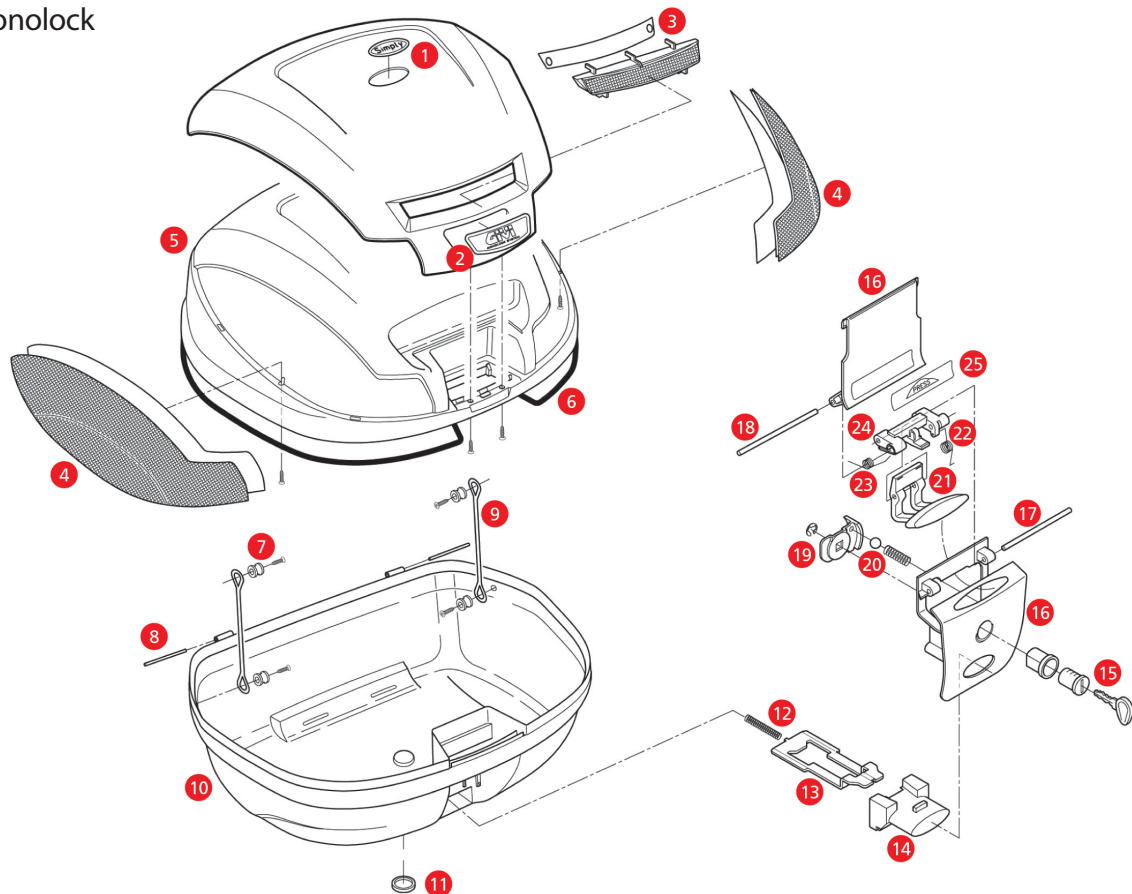

E470 Monolock

Nr. / N°	Art-Nr. / N° d'article	Beschreibung / Description
1	D9321-Z458R	Logo Simply
2	D9321-Z1294R	Logo GIVI
3	D9321-Z744R	Reflektor mit weisser Hintergrundfolie / Réflecteur central + fond blanc
3	D9321-Z744FR	Reflektor silber mit weisser Hintergrundfolie Tech Vers. / Réflecteur central couleur argent + fond blanc Tech Vers.
4	D9321-Z1394	Reflektoren rechts und links / Paire réflecteurs + Fond blancs
4	D9321-Z743TR	Reflektoren silber L+ R mit weisser Hintergrundfolie Tech Vers. / Paire réflecteurs couleur argent + Fond blancs Tech Vers.
5	D9321-Z470CNR	Kofferdeckel / Couvercle
5	D9321-Z470CNTM	Kofferdeckel Tech Vers. / Couvercle Tech Vers.
5	D9321-Z470CNMR	Kofferdeckel schwarz (Cover nicht inbegriffen) / Couvercle noir (couvrir non inclus)
6	D9321-Z159R	Dichtung / Joint d'étanchéité
7	D9321-Z112R	Befestigungsbüchsen / Tenon fil retenue
8	D9321-Z635R	Stahlstift 48mm / Axe long 48mm
9	D9321-Z115R	Fangband für Kofferdeckel / Fil de retenue
10	D9321-Z450FNR	Kofferunterteil schwarz / Fond noir
10	D9321-Z450FNM	Kofferunterteil schwarz / Fond noir
11	D9321-Z1235	Injektionsabdeckkappe / Bouchon couvre injection
12	D9321-Z191R	Riegelfeder / Ressort button
13	D9321-Z762NR	Bolzen / Axe
14	D9321-Z645R	Druckknopf rot / Bouton poussoir rouge
14	D9321-Z645CR	Druckknopf silber Tech Vers. / Bouton blocage bielle Tech Vers.
15	D9321-Z140	Schlosssatz rot / Barillet de serrure rouge
16	D9321-Z641NR	Verschlussplatte / Fermeture noir
17	D9321-Z637R	Stahlstift 75mm / poteaux d'acier 75mm
18	D9321-Z721R	Stahlstift für Verschlussklappe 4x85mm / Axe 4x85mm
19	D9321-Z640R	Schloss Platte (Standard) / Lock plate (Standard)
19	D9321-Z4513R	Schloss Platte (security) / Lock plate (security)
20	D9321-Z1384R	Zylinderfeder und Stahlkugel / Ressort cylindrique et bille acier
21	D9321-Z644R	Druckknopf rot / Bouton blocage bielle rouge
22	D9321-Z647R	Torsionsfeder für Verbindungswippe / Ressort à torsion
23	D9321-Z632R	Feder / Ressort
24	D9321-Z643R	Verbindungswippe für Verschluss rot / Bielle rouge
25	D9321-Z409R	Namensschild / Etiquette nominale
	D9321-Z641NM	Verschlussblock komplett schwarz / Bloc fermeture complet
	D9321-Z641NTM	Verschlussblock komplett Tech Vers. / Bloc fermeture complet Tech Vers.