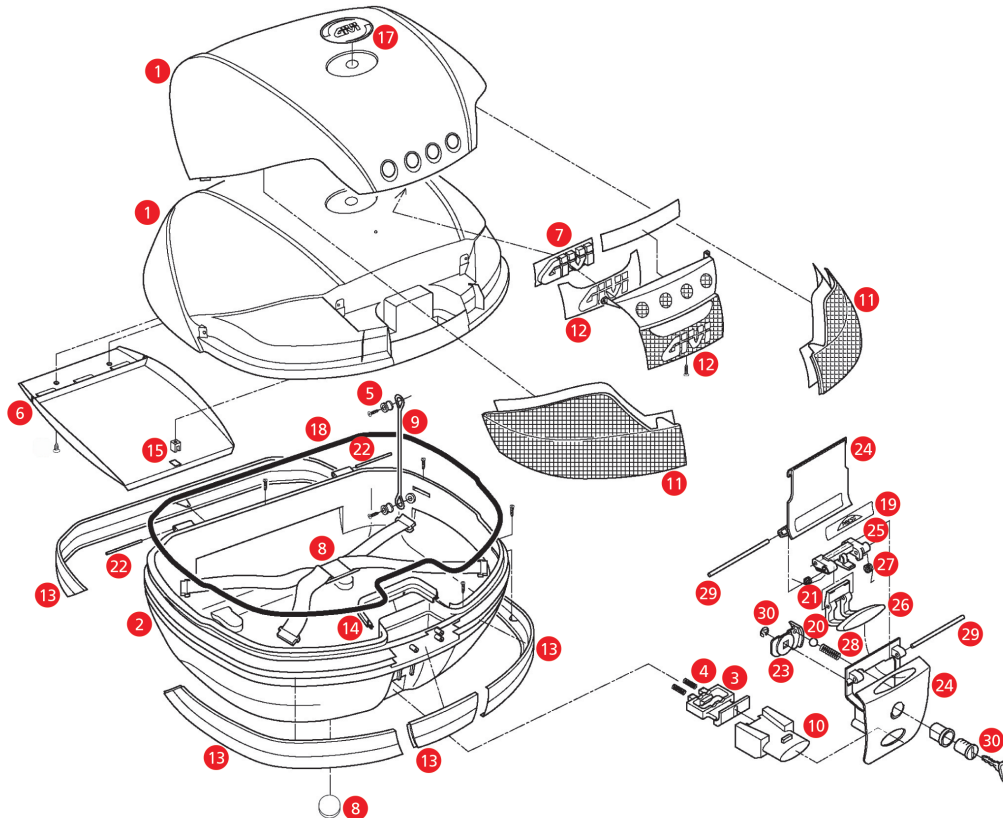

V46 Monkey

Nr. / N°	Art-Nr. / N° d'article	Beschreibung / Description
1	D9321-Z460CN	Kofferdeckel schwarz / Couvercle noir
2	D9321-Z46FNM	Kofferunterteil schwarz / Fond noir
3	D9321-Z106	Bolzen / Axe
4	D9321-Z109	Feder / Ressort
5	D9321-Z112R	Befestigungsbüchsen / Tenon fil retenue
6	D9321-Z160	Dokumententasche / Porte-document interne
7	D9321-Z229	Logo GIVI
8	D9321-Z285	Elastikgurt / Sangles intérieures
9	D9321-Z599-E41	Fangband für Kofferdeckel / Fil de retenue
10	D9321-Z645R	Druckknopf rot / Bouton poussoir rouge
10	D9321-Z645CR	Druckknopf silber Tech Vers. / Bouton blocage bielle Tech Vers.
11	D9321-Z731	Reflektor links und rechts / Réflecteur latéral rouge
11	D9321-Z731TR	Reflektor L+R Tech Vers. / Réflecteur latéral incolore (DX et SX) 2 pièces Tech Vers.
12	D9321-Z732KIT	Reflektor Mitte / Réflecteur central rouge
12	D9321-Z732TR	Reflektor Mitte Tech Vers. / Réflecteur central + fond reflechissant Tech Vers.
13	D9321-Z734SET	Hintere Abdeckung / Couverture arrière
14	D9321-Z737N	Handgriff schwarz / Poignée rapportée
15	D9321-Z741	Verschluss für Dokumentenfach / Crochet de fixation pour porte document
17	D9321-ZV45	Logo GIVI
18	D9321-Z769	Dichtung / Joint d'étanchéité
19	D9321-Z409R	Namensschild / Etiquette nominale
20	D9321-Z630	Stahlkugel 6mm / Bille d'acier 6mm
21	D9321-Z632R	Feder / Ressort
22	D9321-Z637R	Stahlstift 75mm / poteaux d'acier 75mm
23	D9321-Z640R	Schloss Platte (Standard) / Lock plate (Standard)
24	D9321-Z641NR	Verschlussplatte / Fermeture noir
25	D9321-Z643R	Verbindungswippe für Verschluss rot / Bielle rouge
25	D9321-Z643NR	Verbindungswippe für Verschluss / Bielle
26	D9321-Z644R	Druckknopf rot / Bouton blocage bielle rouge
26	D9321-Z645CR	Druckknopf silber Tech Vers. / Bouton blocage bielle Tech Vers.
27	D9321-Z647R	Torsionsfeder für Verbindungswippe / Ressort à torsion
28	D9321-Z648	Zylinderfeder / Ressort cylindrique
29	D9321-Z721R	Stahlstift für Verschlussklappe 4x85mm / Axe 4x85mm
30	D9321-Z661	Schlosssatz rot / Barillet de serrure rouge
30	D9321-Z661A	Schlosssatz silber / Barillet de serrure argent
	D9321-Z641NM2	Verschlussblock komplett schwarz / Bloc fermeture
	D9321-Z641NTM	Verschlussblock komplett Tech Vers. / Bloc fermeture complet Tech Vers.