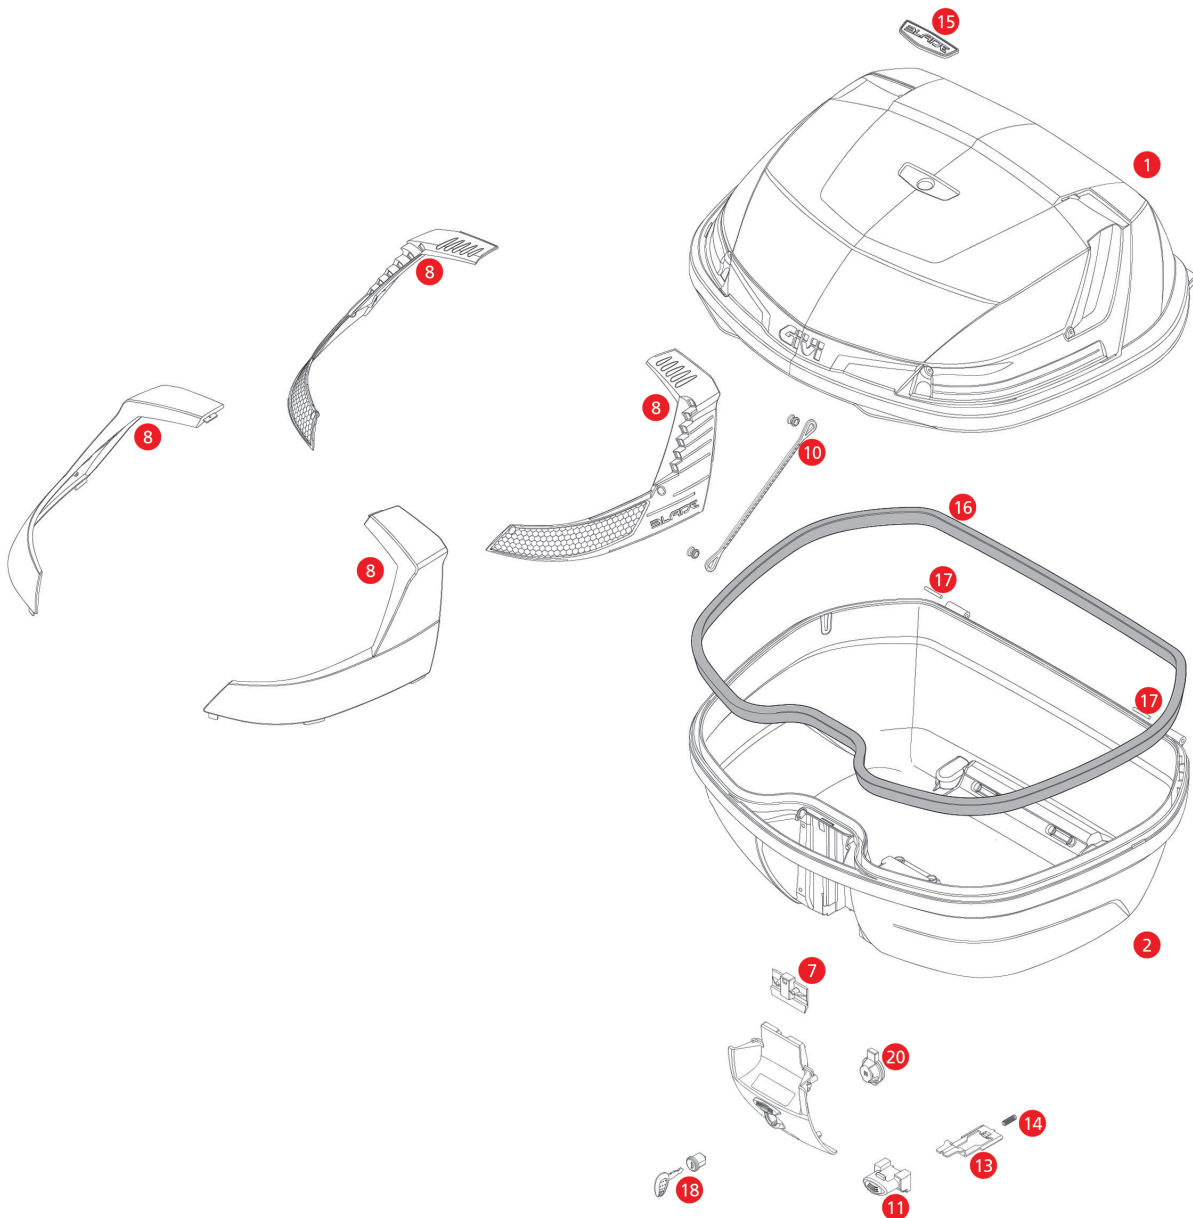

B47 Monolock

Nr. / N°	Art-Nr. / N° d'article	Beschreibung / Description
1	D9321-ZB47CNM	Kofferdeckel schwarz / Couvercle noir
1	D9321-ZB47CNTM	Kofferdeckel schwarz Tech Vers. / Couvercle noir Tech Vers.
2	D9321-ZB47FNM	Kofferunterteil schwarz / Fond noir
2	D9321-ZB47FNTM	Kofferunterteil schwarz Tech Vers. / Fond noir Tech Vers.
7	D9321-Z3012R	Verschluss System / Lock System
8	D9321-Z4506R	Reflektor / Réflecteur
8	D9321-Z4506FR	Reflektor Tech Vers. / Réflecteur Tech Vers.
10	D9321-Z599-E41	Fangband für Kofferdeckel / Fil de retenu
11	D9321-Z1983R	Druckknopf für Verschluss / Bouton poussoir rouge
11	D9321-Z645CR	Druckknopf silber Tech Vers. / Bouton blocage bielle Tech Vers.
13	D9321-Z761NR	Bolzen / Bolt
14	D9321-Z191R	Riegelfeder / Ressort button
15	D9321-Z4504AR	Blade Logo chrom / Logo Blade chromé
16	D9321-Z790R	Kofferdichtung / Joint couvercle
17	D9321-Z590R	Bolzen für Kofferdeckel 2 Stk. / Axe ferm. couvercle 2 pièces
18	D9321-Z140	Schlosssatz rot / Barillet de serrure rouge
18	D9321-Z661A	Schlosssatz silber / Barillet de serrure argent
20	D9321-Z3006R	Verschlussplatte (Standard) / Lock plate (Standard)
	D9321-Z3007NM	Verschlussblock / Bloc fermeture complet
	D9321-Z3007NTM	Verschlussblock Tech Vers. / Bloc fermeture complet Tech Vers.
	D9321-Z661A	Schlosssatz silber / Barillet de serrure argent