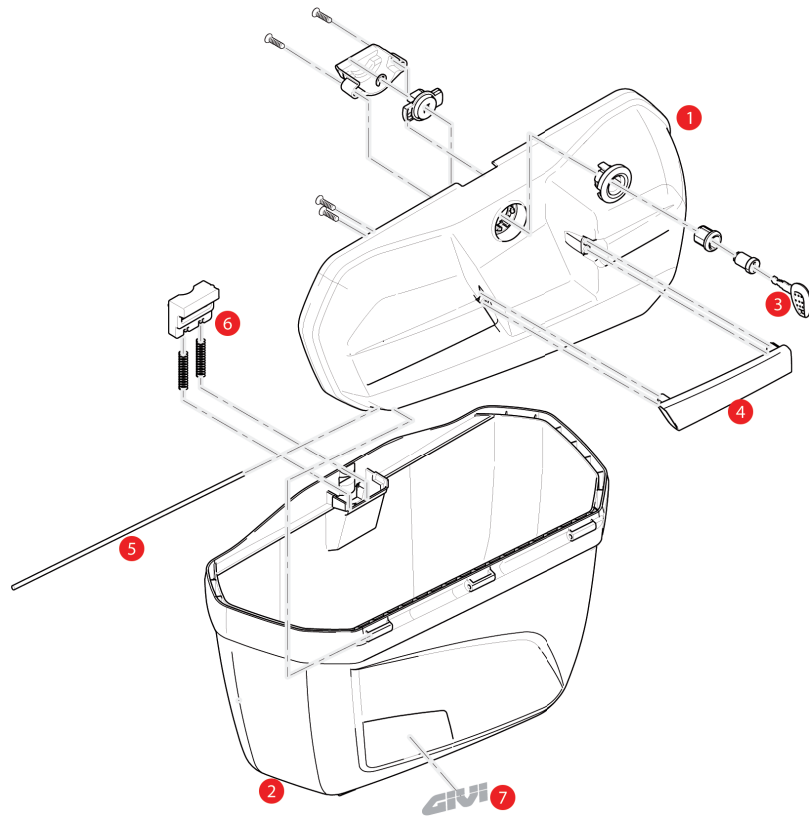

E22 Monokey

| Nr. / N° | Art-Nr. / N° d'article | Beschreibung / Description |
|----------|------------------------|--|
| 1 | D9321-Z22CNDXM | Kofferdeckel rechts schwarz / Couvercle noir droit |
| 1 | D9321-Z22CNSXM | Kofferdeckel links schwarz / Couvercle noir gauche |
| 2 | D9321-Z22FNDXM | Kofferunterteil rechts schwarz / Fond noir droit |
| 2 | D9321-Z22FNSXM | Kofferunterteil links schwarz / Fond noir gauche |
| 3 | D9321-Z4023R | Schliesssystem / Système de fermeture |
| 4 | D9321-Z4020R | Paar Griffe / Paire de poignées |
| 5 | D9321-ZS310R | Metallstift für Scharnier / Broche de metal |
| 6 | D9321-Z4025R | Bolzen mit Feder / Pene avec ressort |
| 7 | D9321-Z33R | Logo GIVI |