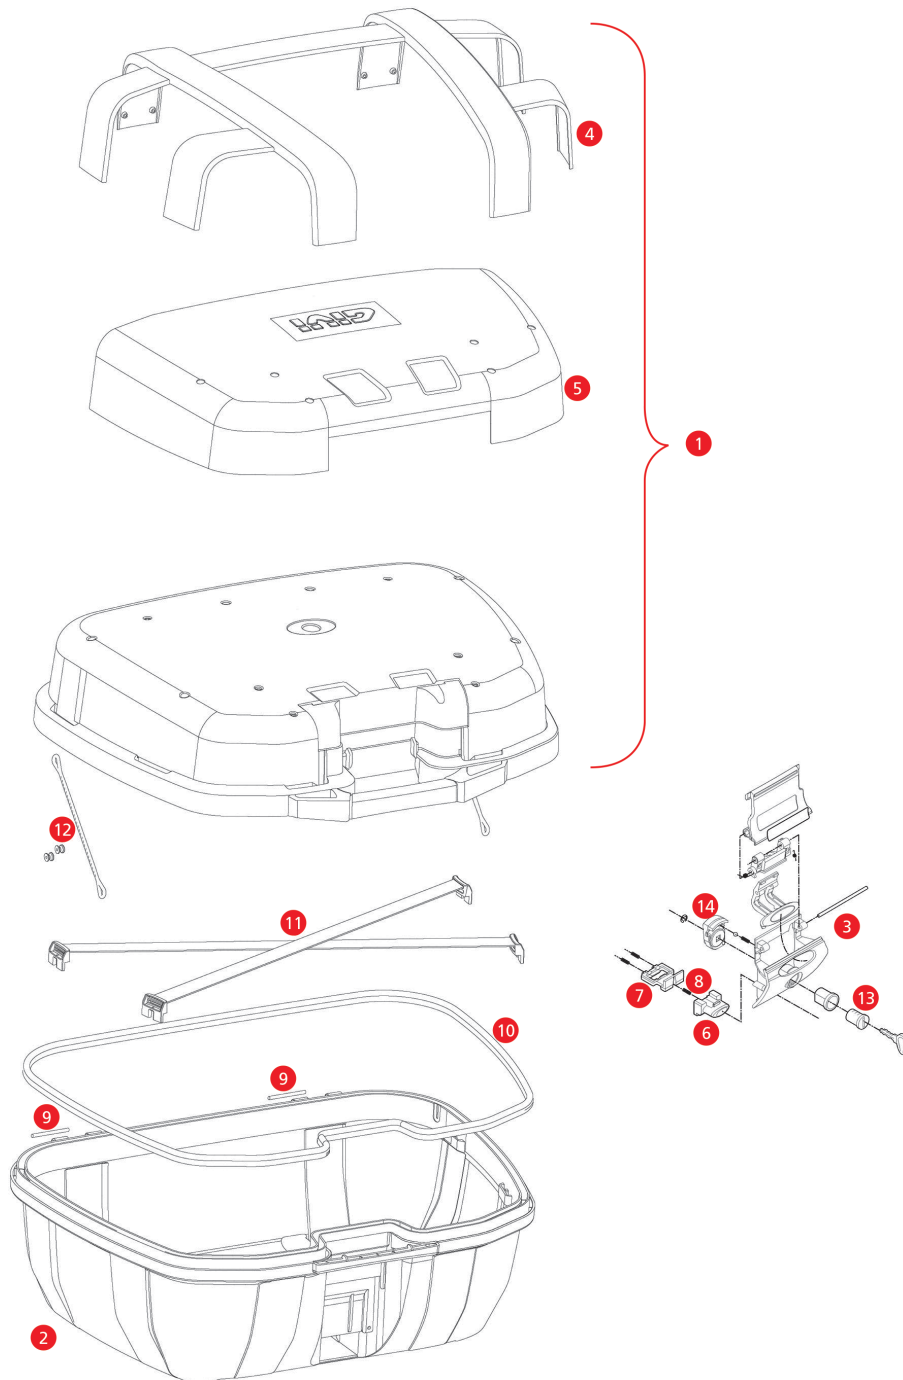

Trekker TRK52 Monokey

Nr. / N°	Art-Nr. / N° d'article	Beschreibung / Description
1	D9321-ZTRK52CNM	Kofferdeckel mit Cover / Couvercle noir avec capot
2	D9321-ZTRK52FNM	Kofferunterteil schwarz / Fond noir
3	D9321-Z641N52M	Scharnierblock schwarz / Bloc fermeture complet
4	D9321-Z2202R	Kofferrumrandung schwarz für Cover / Armature pare-chocs
5	D9321-Z2211OXCR	Alu-Cover eloxiert / Plaquage alu
5	D9321-Z2211NR	Alu-Cover schwarz Black Line / Plaquage alu noir Black Line
6	D9321-Z645CR	Druckknopf silber Tech Vers. / Bouton blocage bielle Tech Vers.
7	D9321-Z1782CR	Riegel / Verrou
8	D9321-Z191R	Riegelfeder / Ressort button
9	D9321-Z590R	Bolzen für Kofferdeckel 2 Stk. / Axe ferm. couvercle 2 pièces
10	D9321-Z3220R	Kofferdichtung / Joint couvercle
11	D9321-Z2170R	Elastikgurt / Sangles intérieures
12	D9321-Z599-E41	Fangband für Kofferdeckel / Fil de retenu
13	D9321-SL101	Schlosssatz Security Lock 1 Stk. / Barillet de serrure Security Lock 1 pièce
13	D9321-SL102	Schlosssatz Security Lock 2 Stk. / Barillet de serrure Security Lock 2 pièce
13	D9321-SL103	Schlosssatz Security Lock 3 Stk. / Barillet de serrure Security Lock 3 pièce
14	D9321-Z4513R	Schloss Platte (security) / Lock plate (security)