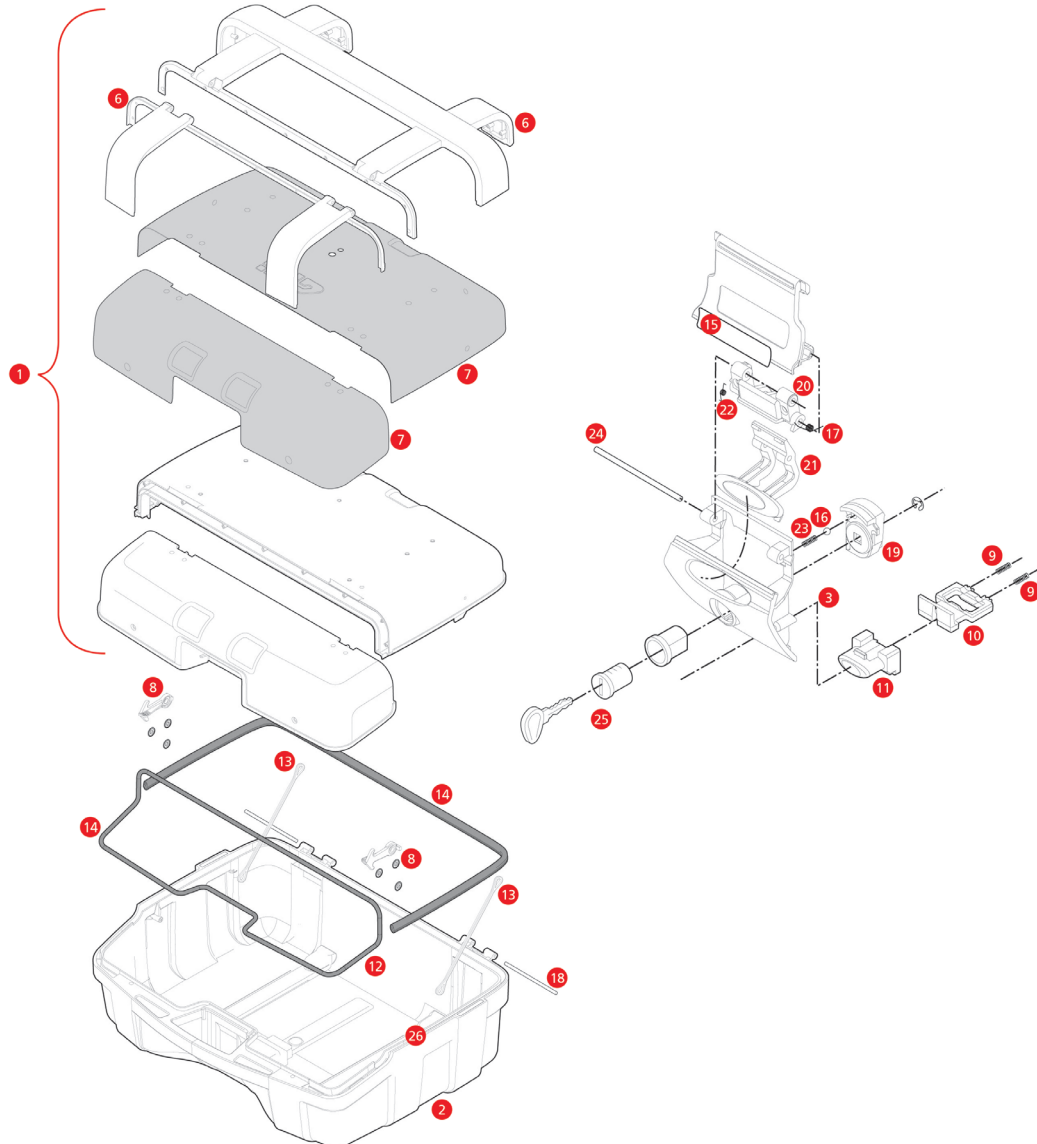

Trekker TRK33 + TRK46 Monokey

Nr. / N°	Art-Nr. / N° d'article	Beschreibung / Description
1	D9321-Z2073CNM	Kofferdeckel schwarz mit Cover / Couvertle noir avec capot
2	D9321-Z2061FNM	Kofferunterteil schwarz TRK46N / Fond noir TRK46N
2	D9321-Z2062FNM	Kofferunterteil schwarz TRK33N / Fond noir TRK33N
3	D9321-Z641N46M	Scharnierblock schwarz TRK46N / Bloc fermeture complet TRK46N
3	D9321-Z641N33M	Scharnierblock schwarz TRK33N / Bloc fermeture complet TRK33N
6	D9321-Z2063R	Kofferumrandung schwarz / Armature pare-chocs
7	D9321-Z2070NR	Alu-Cover schwarz Black Line / Plaquage alu Black Line
8	D9321-Z2067R	Haken zur Arretierung des Deckels / Loquets verrouillage
9	D9321-Z109	Feder / Ressort
10	D9321-Z106	Bolzen / Axe
11	D9321-Z645CR	Druckknopf silber Tech Vers. / Bouton blocage bielle Tech Vers.
12	D9321-Z2106R	Elastikgurt / Sangles intérieures
13	D9321-Z115R	Fangband für Kofferdeckel / Fil de retenue
14	D9321-Z2072R	Kofferdichtung / Joint couvercle
15	D9321-Z409R	Namensschild / Etiquette nominale
16	D9321-Z630	Stahlkugel 6mm / Bille d'acier 6mm
17	D9321-Z632R	Feder / Ressort
18	D9321-Z590R	Bolzen für Kofferdeckel 2 Stk. / Axe ferm. couvercle 2 pièces
19	D9321-Z640R	Schloss Platte (Standard) / Lock plate (Standard)
19	D9321-Z4513R	Schloss Platte (security) / Lock plate (security)
20	D9321-Z643NR	Verbindungswippe für Verschluss / Bielle
21	D9321-Z644NR	Druckknopf schwarz / Bouton blocage bielle noir
22	D9321-Z647R	Torsionsfeder für Verbindungswippe / Ressort à torsion
23	D9321-Z648	Zylinderfeder / Ressort cylindrique
24	D9321-Z721R	Stahlstift für Verschlussklappe 4x85mm / Axe 4x85mm
25	D9321-Z661A	Schlosssatz silber / Lock set argent
26	D9321-Z2701KITR	Scharnier-Kit / Kit charnière