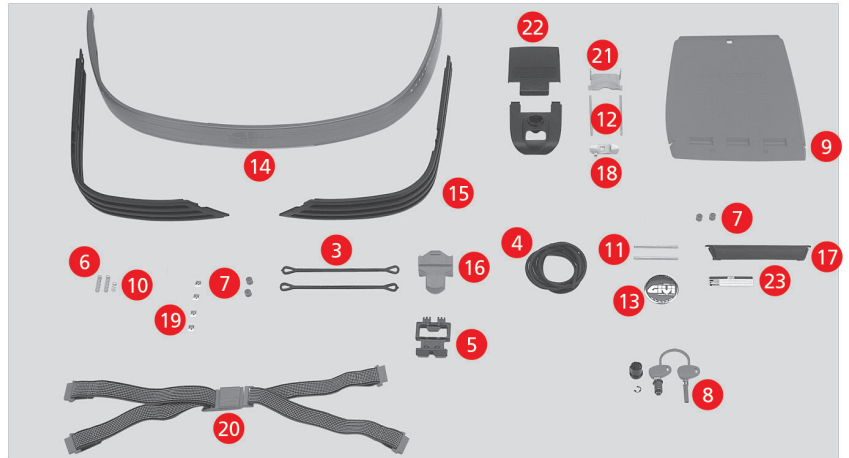

E360 Monokey

Nr. / N°	Art-Nr. / N° d'article	Beschreibung / Description
1	D9321-Z360CN	Kofferdeckel schwarz / Couvercle noir
2	D9321-Z360FN	Kofferunterteil schwarz / Fond noir
3	D9321-Z115R	Fangband für Kofferdeckel / Fil de retenue
4	D9321-Z159R	Dichtung / Joint d'étanchéité
5	D9321-Z106	Bolzen / Axe
6	D9321-Z109	Feder / Ressort
7	D9321-Z112R	Befestigungsbüchsen / Tenon fil retenue
8	D9321-Z140	Schlosssatz rot / Lock set rouge
9	D9321-Z160	Dokumententasche / Porte-document interne
10	D9321-Z1237	Druckknopf Feder / Bouton poussoir ressort
11	D9321-Z194	Stahlstift für Scharnier 66 mm / Axe long 66 mm
12	D9321-Z195	Stahlstift für Verbindungswippe 78mm / Axe long 78mm
13	D9321-Z200	Logo GIVI
14	D9321-Z214	Reflektor / Réflecteur
15	D9321-Z215-03	Dekorleisten schwarz (paar) / Bande postérieure noire
16	D9321-Z217	Druckknopf / Bouton poussoir
17	D9321-Z220N	Abdeckung für Tragegriff schwarz / Capot poignée noir
18	D9321-Z277	Riegel für Verschluss / Loquet de barillet
19	D9321-Z280	Befestigungsclip für Dekorleisten / Agrafes bandes
20	D9321-Z285	Elastikgurt / Sangles intérieures
21	D9321-Z312	Befestigungsblech für Verschlussblock / Support fermeture
22	D9321-Z314-03	Verschlussklappe oben + unten schwarz / Fermeture noir
23	D9321-Z405	Namensschild / Etiquette nominale
	D9321-Z155	Befestigungsschnalle für Elastikgurt / Passe sangle