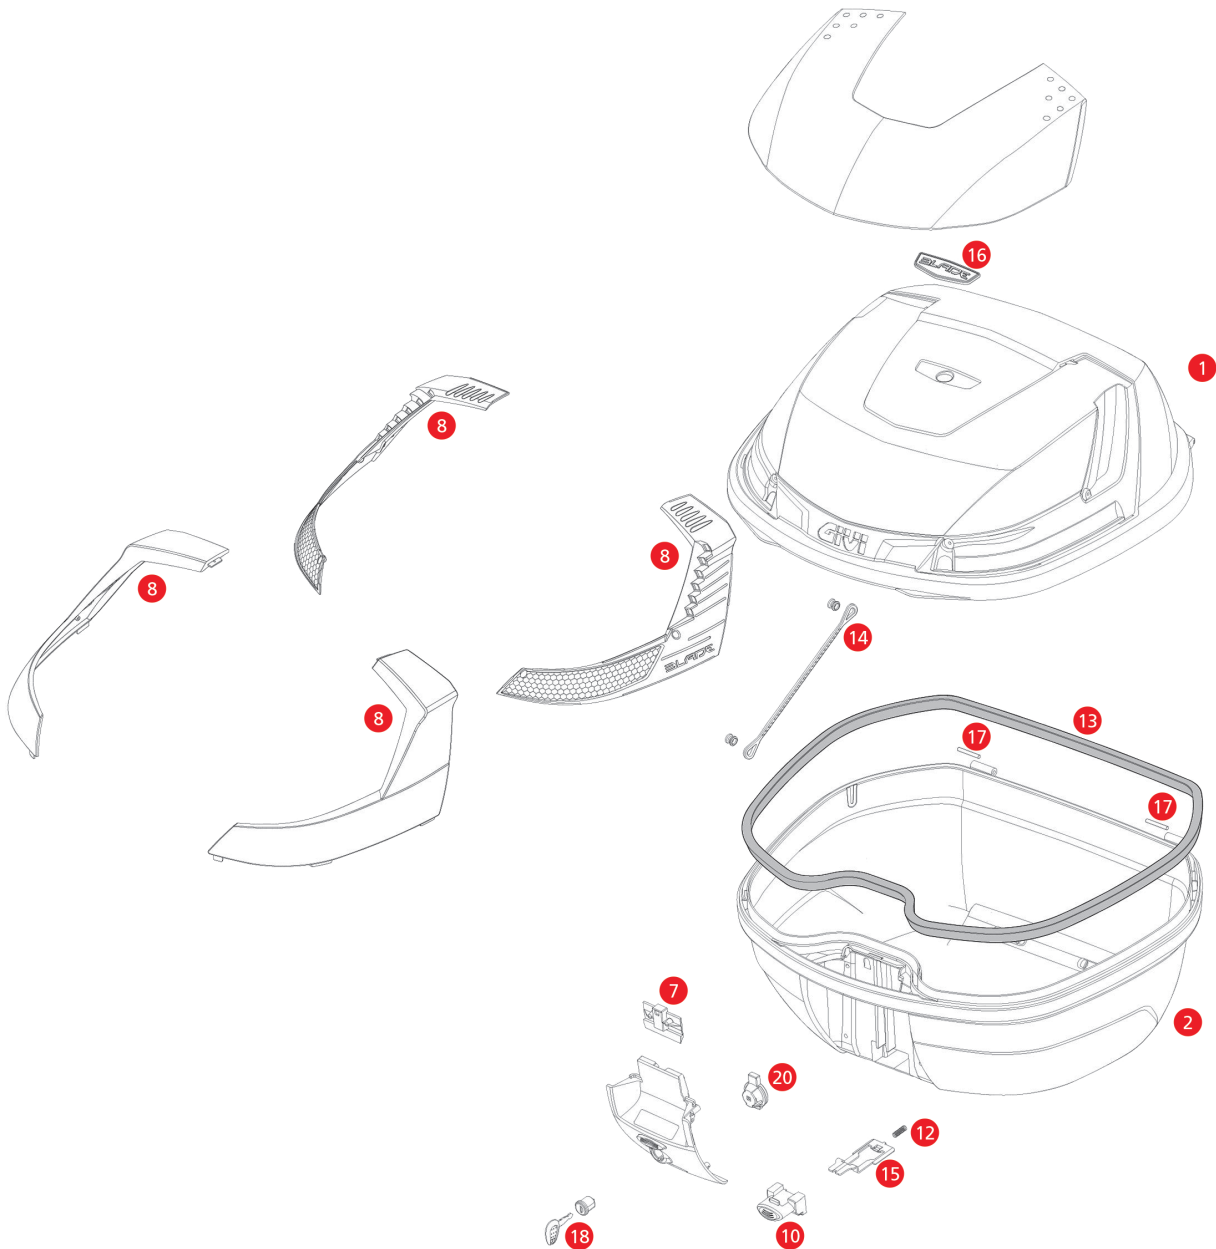

B37 Monolock

Nr. / N°	Art-Nr. / N° d'article	Beschreibung / Description
1	D9321-ZB37CNM	Kofferdeckel schwarz / Couvercle noir
1	D9321-ZB37CNTM	Kofferdeckel Tech Vers. / Couvercle noir Tech Vers.
2	D9321-ZB37FNM	Kofferunterteil schwarz / Fond noir
2	D9321-ZB37FNTM	Kofferunterteil Tech Vers. / Fond noir Tech Vers.
7	D9321-Z3012R	Verschluss System / Lock System
8	D9321-Z4506R	Reflektor / Réflecteur
8	D9321-Z4506FR	Reflektor Tech Vers. / Réflecteur Tech Vers.
10	D9321-Z645R	Druckknopf rot / Bouton poussoir rouge
10	D9321-Z645CR	Druckknopf silber Tech Vers. / Bouton blocage bielle Tech Vers.
12	D9321-Z191R	Riegelfeder / Ressort button
13	D9321-Z790R	Kofferdichtung / Joint couvercle
14	D9321-Z599-E41	Fangband für Kofferdeckel / Fil de retenu
15	D9321-Z761NR	Bolzen / Bolt
16	D9321-Z4504AR	Blade Logo chrom / Logo Blade chromé
17	D9321-Z590R	Bolzen für Kofferdeckel 2 Stk. / Axe ferm. couvercle 2 pièces
18	D9321-Z140	Schlosssatz rot / Barillet de serrure rouge
18	D9321-Z661A	Schlosssatz silber / Barillet de serrure argent
20	D9321-Z3006R	Verschlussplatte (Standard) / Lock plate (Standard)
	D9321-Z3007NM	Verschlussblock / Bloc fermeture complet
	D9321-Z3007NTM	Verschlussblock Tech Vers. / Bloc fermeture complet Tech Vers.
	D9321-Z661A	Schlosssatz silber / Barillet de serrure argent