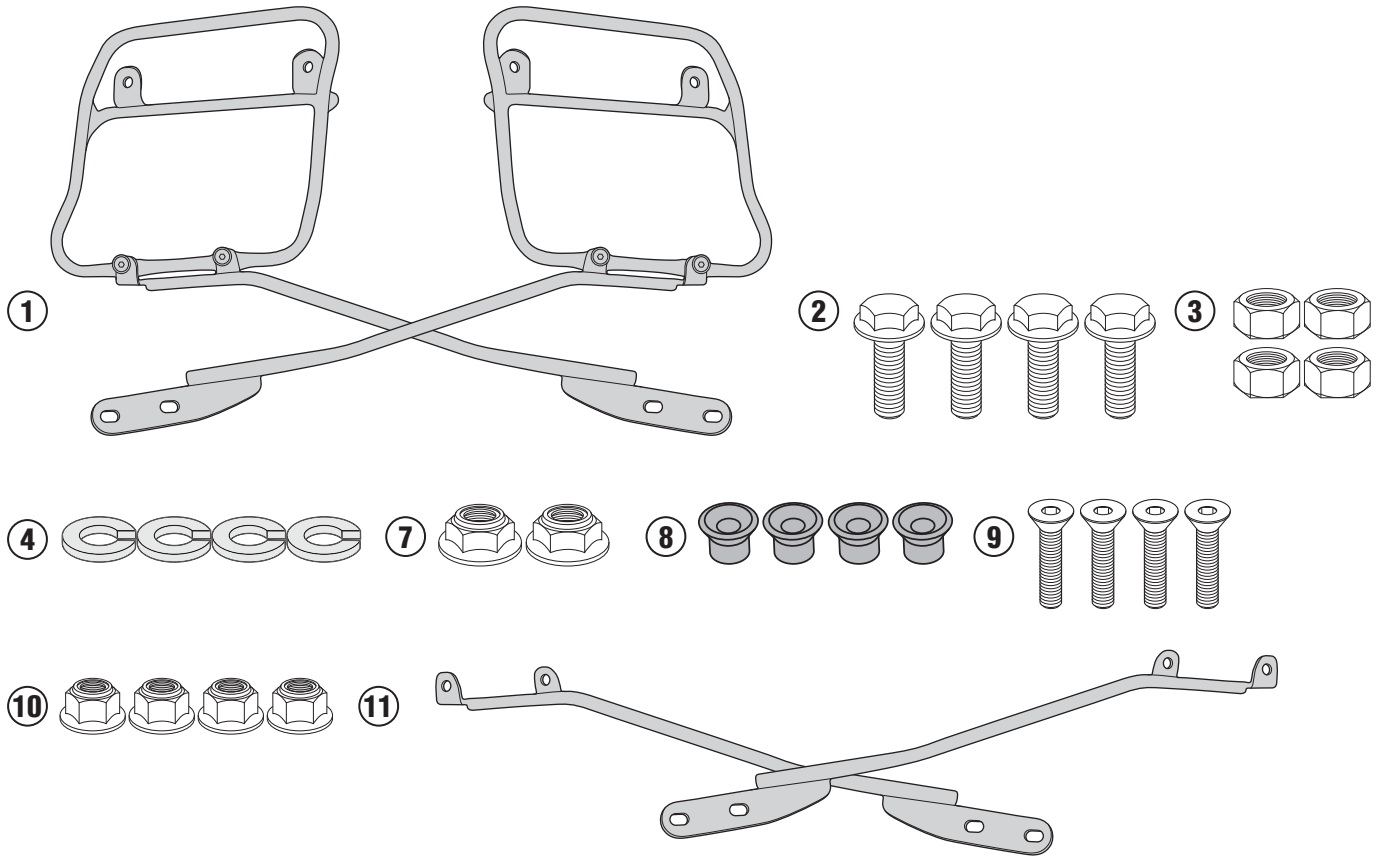

TST1146

PORTAVALIGIE LATERALE SPECIFICO - SPECIFIC TUBULAR SIDE-CASE HOLDER - PORTE-VALISES LATÉRAUX SPÉCIFIQUE
SPEZIFISCHES STAHLROHR-SEITENTRAEGER - PORTA MALETAS LATERALES ESPECÍFICO - TRONCO LADO ESPECÍFICO

HONDA NC750X (2016)

ISTRUZIONI DI MONTAGGIO - MOUNTING INSTRUCTIONS
INSTRUCTIONS DE MONTAGE - BAUANLEITUNG
INSTRUCCIONES DE MONTAJE - INSTRUÇÕES DE MONTAGEM