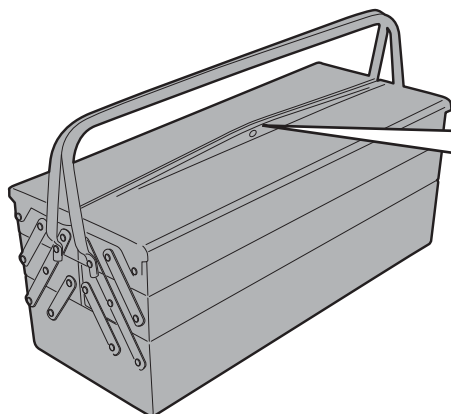

TST1146

PORTAVALIGIE LATERALE SPECIFICO - SPECIFIC TUBULAR SIDE-CASE HOLDER - PORTE-VALISES LATÉRAUX SPÉCIFIQUE
SPEZIFISCHES STAHLROHR-SEITENTRAEGER - PORTA MALETAS LATERALES ESPECÍFICO - TRONCO LADO ESPECÍFICO

HONDA NC750X (2016)

ISTRUZIONI DI MONTAGGIO - MOUNTING INSTRUCTIONS
INSTRUCTIONS DE MONTAGE - BAUANLEITUNG
INSTRUCCIONES DE MONTAJE - INSTRUÇÕES DE MONTAGEM