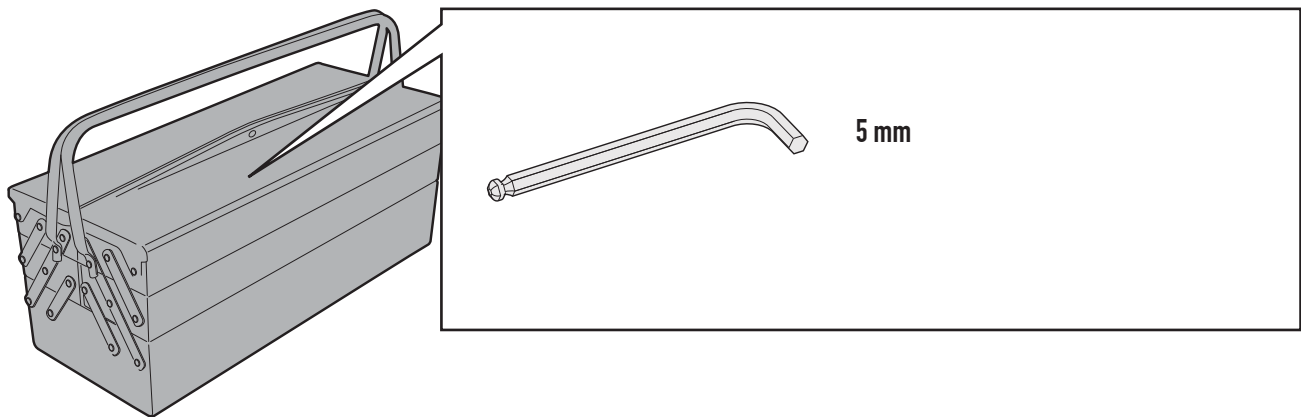

TMT6410 - TMT6410

PORTAPACCO SPECIFICO - SPECIFIC HOLDER - PORTE-PAQUET SPÉCIFIQUE - SPEZIFISCHER TRÄGER - PORTA-EQUIPAJE ESPECÍFICO - TRANSPORTADOR ESPECÍFICO

TRIUMPH BONNEVILLE T120 1200 (2016)

N°	Descrizione	Caratteristiche	Codice	Quantità
1	Telaio laterale - Side frame - Châssis latéral - Soporte lateral - Seitenrahmen - Suporte lateral	-	TMT6410DXS TMT6410SXS	2 (Dx-Sx)
2	Vite - Screw Vis - Schraube Tornillo - Parafuso	TBEI M8x25	825TBEIX	2
3	Vite - Screw Vis - Schraube Tornillo - Parafuso	TBEI M8x45	845TBEIX	4
4	Rondella - Washer Rondelle - Scheibe Arandela - Arruela	-	805RONX	6
5	Distanziale - Spacer Entretoise - Distanzstueck Distanciador - Espaçador	Ø16x 22 Foro 8,5mm	C16L22F8,5T	4
6	Componenti Originali - Original Parts Parties Originales - Original Bauteile Componentes Originales - Componentes Origin	-	-	-