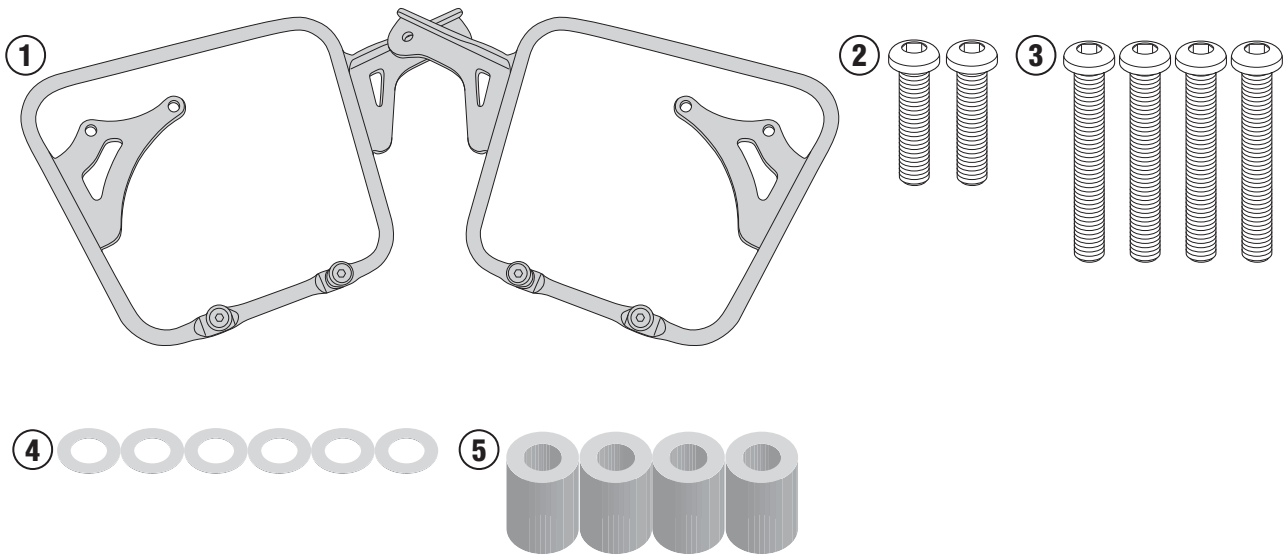

TMT6410 - TMT6410

PORTAPACCO SPECIFICO - SPECIFIC HOLDER - PORTE-PAQUET SPÉCIFIQUE - SPEZIFISCHER TRÄGER - PORTA-EQUIPAJE ESPECÍFICO - TRANSPORTADOR ESPECÍFICO

TRIUMPH BONNEVILLE T120 1200 (2016)

N°	Descrizione	Caratteristiche	Codice	Quantità
1	Telaio laterale - Side frame - Châssis latéral - Soporte lateral - Seitenrahmen - Suporte lateral	-	TMT6410DXS TMT6410SXS	2 (Dx-Sx)
2	Vite - Screw Vis - Schraube Tornillo - Parafuso	TBEI M8x25	825TBEIX	2
3	Vite - Screw Vis - Schraube Tornillo - Parafuso	TBEI M8x45	845TBEIX	4
4	Rondella - Washer Rondelle - Scheibe Arandela - Arruela	-	805RONX	6
5	Distanziale - Spacer Entretoise - Distanzstueck Distanciador - Espaçador	Ø16x 22 Foro 8,5mm	C16L22F8,5T	4
6	Componenti Originali - Original Parts Parties Originales - Original Bauteile Componentes Originales - Componentes Origin	-	-	-

ISTRUZIONI DI MONTAGGIO - MOUNTING INSTRUCTIONS
INSTRUCTIONS DE MONTAGE - BAUANLEITUNG - INSTRUCCIONES
DE MONTAJE

TMT6410 - TMT6410

PORTAPACCO SPECIFICO - SPECIFIC HOLDER - PORTE-PAQUET SPÉCIFIQUE - SPEZIFISCHER TRÄGER - PORTA-EQUIPAJE ESPECÍFICO - TRANSPORTADOR ESPECÍFICO

TRIUMPH BONNEVILLE T120 1200 (2016)