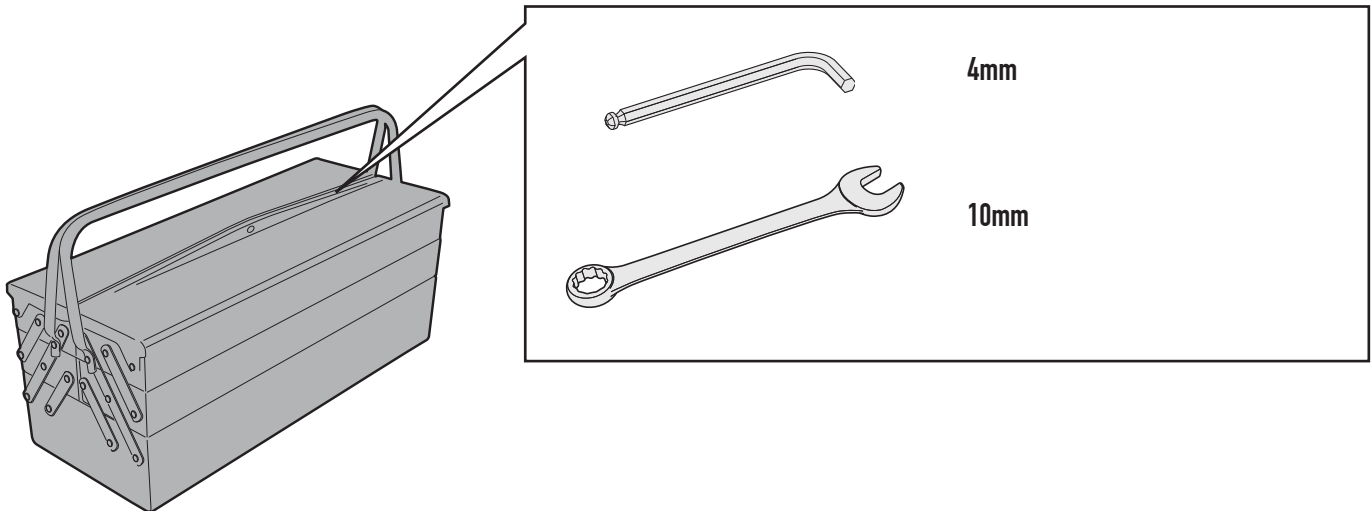

M8 TREKKER RACK

PIASTRA MONOKEY - MONOLEY PLATE
 MONOKEY PLAQUE - MONOKEY PLATTE
 PLACA MONOKEY - PLACA MONOKEY

N°	Descrizione	Caratteristiche	Codice	Quantità
1	Piastra - Plate - Platine Platte - Parrilla - Grelha	-	M8A	1
2	Vite - Screw Vis - Schraube Tornillo - Parafuso	TSP M6x20	620TSP	4
3	Dado - Bolt - Ecrou Mutter - Tuerca - Porca	Auto Bloccante Flangiato M6	6DADIAU	4
4	Copriforo - Bolt Cap Cache Trou - Stopslock Tapa Agujero - Tampa do Orifício	-	Z221	2
5	Particolari Inclusi nel FZ Components Included In The FZ Pièces Inclues Dans El FZ Bestandteile im FZ enthalten Despieces Incluidos FZ Explodiu incluido da FZ	-	-	-
6	Rondella - Washer Rondelle - Scheibe Arandela - Arruela	-	618RON	4

M8 TREKKER RACK

PIASTRA MONOKEY - MONOLEY PLATE
MONOKEY PLAQUE - MONOKEY PLATTE
PLACA MONOKEY - PLACA MONOKEY

MAX LOAD 6KG

M8 TREKKER RACK

PIASTRA MONOKEY - MONOLEY PLATE
MONOKEY PLAQUE - MONOKEY PLATTE
PLACA MONOKEY - PLACA MONOKEY