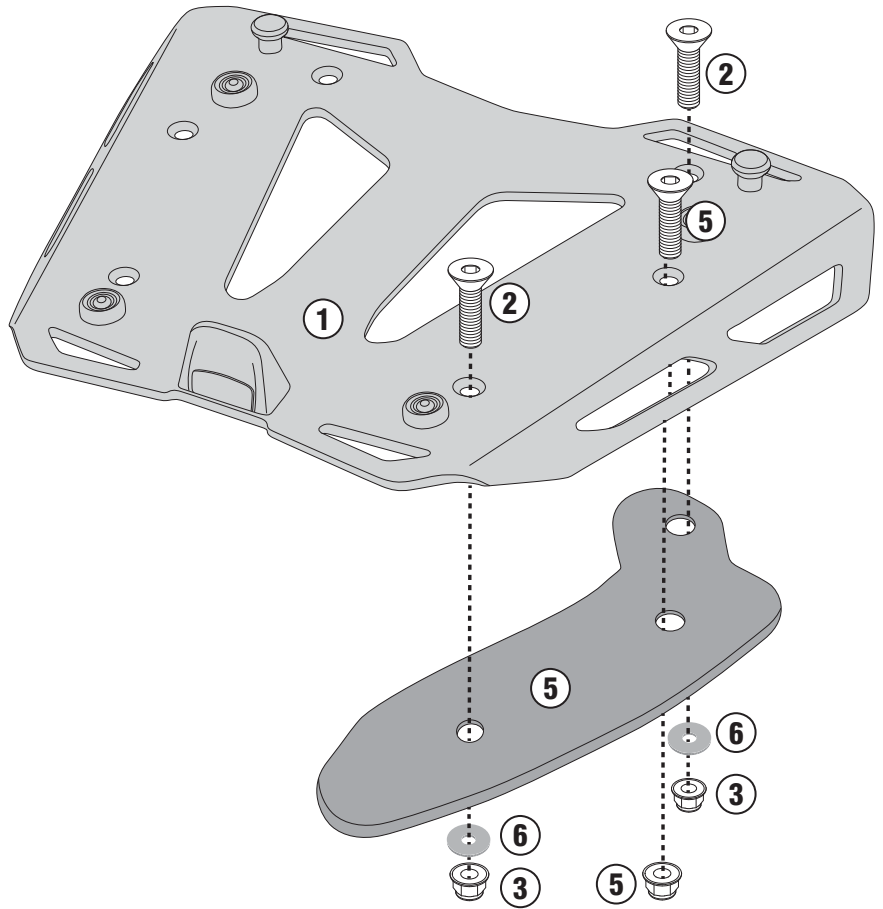

M8 TREKKER RACK

PIASTRA MONOKEY - MONOLEY PLATE
 MONOKEY PLAQUE - MONOKEY PLATTE
 PLACA MONOKEY - PLACA MONOKEY

N°	Descrizione	Caratteristiche	Codice	Quantità
1	Piastra - Plate - Platine Platte - Parrilla - Grelha	-	M8A	1
2	Vite - Screw Vis - Schraube Tornillo - Parafuso	TSP M6x20	620TSP	4
3	Dado - Bolt - Ecrou Mutter - Tuerca - Porca	Auto Bloccante Flangiato M6	6DADIAU	4
4	Copriforo - Bolt Cap Cache Trou - Stopslock Tapa Agujero - Tampa do Orifício	-	Z221	2
5	Particolari Inclusi nel FZ Components Included In The FZ Pièces Inclues Dans El FZ Bestandteile im FZ enthalten Despieces Incluidos FZ Explodiu incluido da FZ	-	-	-
6	Rondella - Washer Rondelle - Scheibe Arandela - Arruela	-	618RON	4

M8 TREKKER RACK

PIASTRA MONOKEY - MONOLEY PLATE
MONOKEY PLAQUE - MONOKEY PLATTE
PLACA MONOKEY - PLACA MONOKEY

MAX LOAD 6KG

M8 TREKKER RACK

PIASTRA MONOKEY - MONOLEY PLATE
MONOKEY PLAQUE - MONOKEY PLATTE
PLACA MONOKEY - PLACA MONOKEY