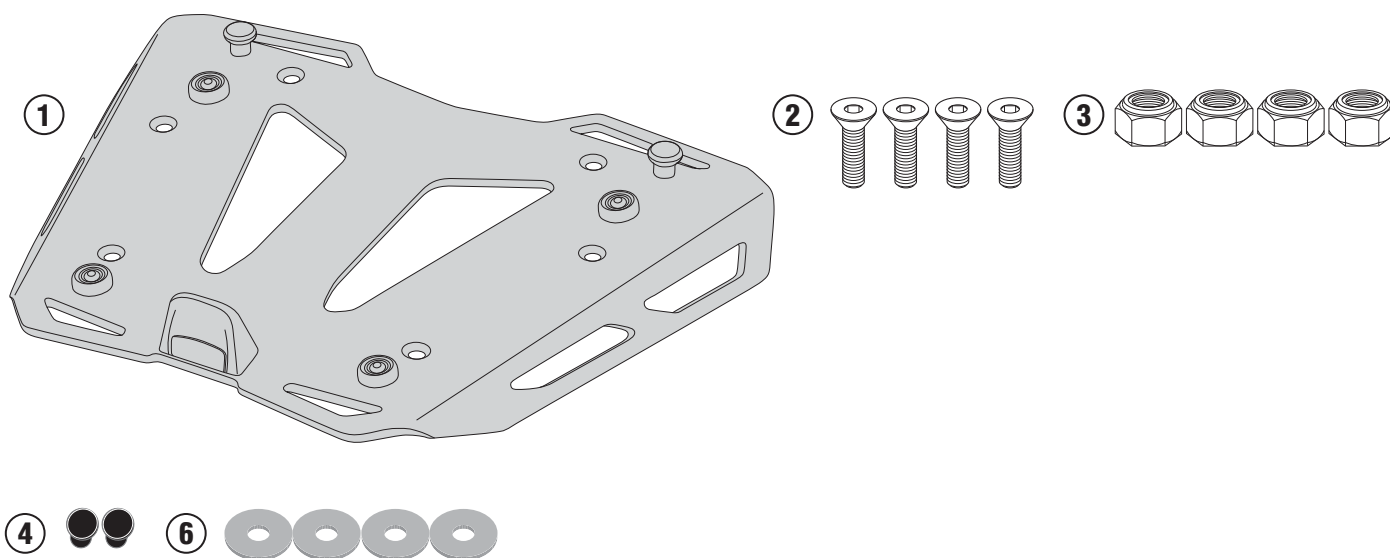

M8 TREKKER RACK

PIASTRA MONOKEY - MONOLEY PLATE
 MONOKEY PLAQUE - MONOKEY PLATTE
 PLACA MONOKEY - PLACA MONOKEY

N°	Descrizione	Caratteristiche	Codice	Quantità
1	Piastra - Plate - Platine Platte - Parrilla - Grelha	-	M8A	1
2	Vite - Screw Vis - Schraube Tornillo - Parafuso	TSP M6x20	620TSP	4
3	Dado - Bolt - Ecrou Mutter - Tuerca - Porca	Auto Bloccante Flangiato M6	6DADIAU	4
4	Copriforo - Bolt Cap Cache Trou - Stopslock Tapa Agujero - Tampa do Orifício	-	Z221	2
5	Particolari Inclusi nel FZ Components Included In The FZ Pièces Inclues Dans El FZ Bestandteile im FZ enthalten Despieces Incluidos FZ Explodiu incluido da FZ	-	-	-
6	Rondella - Washer Rondelle - Scheibe Arandela - Arruela	-	618RON	4

M8 TREKKER RACK

PIASTRA MONOKEY - MONOLEY PLATE
MONOKEY PLAQUE - MONOKEY PLATTE
PLACA MONOKEY - PLACA MONOKEY

MAX LOAD 6KG

M8 TREKKER RACK

PIASTRA MONOKEY - MONOLEY PLATE
MONOKEY PLAQUE - MONOKEY PLATTE
PLACA MONOKEY - PLACA MONOKEY