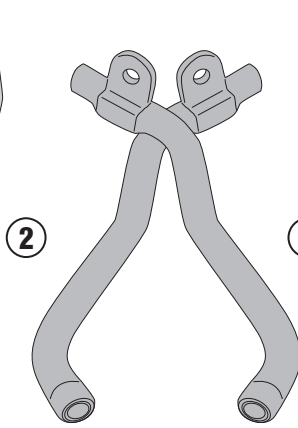

SRA8400 – KRA8400

PORTAPACCO SPECIFICO – SPECIFIC HOLDER – PORTE-PAQUET SPÉCIFIQUE – SPEZIFISCHER TRÄGER – PORTA-EQUIPAJE ESPECÍFICO

HARLEY DAVIDSON PAN AMERICA 1250 (2021)

| N° | Descrizione / Description | Caratteristiche / Features | Codice / Code | Quantità / Quantity |
|----|---|--|--------------------------|---------------------|
| 1 | Piastra - Plate Platine - Platte Parrilla - Grelha | Alluminio Sp. 5mm | GL4877AN | 1 |
| 2 | Supporto inferiore - Lower support Support inférieur - Soporte inferior Untere Halterung - Suporte inferior | - | GNB2769DXV GNB2769SXV | 2(Right;Left) |
| 3 | Supporto superiore - Support higher Support supérieur - Halterung höher Soporte superior - Apoio superior | - | GL4878DXV GL4878SXV | 2(Right;Left) |
| 4 | Vite - Screw Vis - Schraube Tornillo - Parafuso | TBEI M8x35 | 835TBEI | 2 |
| 5 | Vite - Screw Vis - Schraube Tornillo - Parafuso | TSP M8x20 | 820TSP | 2 |
| 6 | Vite - Screw Vis - Schraube Tornillo - Parafuso | TSP M6x20 | 620TSP | 4 |
| 7 | Rondella spaccata - Split washer Scheibe - Rondelle fendue Arandela seccionada - Arruela Dentada | Foro 8mm | Z1060 | 2 |
| 8 | Rondella - Washer Rondelle - Scheibe Arandela - Arruela | Foro Ø8mm / Esterno Ø14mm SP. 2mm | 814RON | 2 |
| 9 | Distanziale - Spacer Entretoise - Distanzstueck Distanciador - Espaçador | Ø24x5 Foro 8,5mm | C24L5F8,5T | 2 |
| 10 | Dado - Bolt - Ecrou Mutter - Tuerca - Porca | Dado Autobloccante Flangiato M6 (H.7mm) | 6DADIABFN | 4 |
| 11 | MOUSSE | (30x3x120) | MOUSSE1 | 1 |
| 12 | Componenti Originali - Original Parts Parties Originales - Original Bauteile Componentes Originales - Componentes Originais | - | - | - |

SRA8400 - KRA8400

PORTAPACCO SPECIFICO - SPECIFIC HOLDER - PORTE-PAQUET SPÉCIFIQUE - SPEZIFISCHER TRÄGER - PORTA-EQUIPAJE ESPECÍFICO

HARLEY DAVIDSON PAN AMERICA 1250 (2021)

GL4877AN

GNB2769DXV/GNB2769SXV

GL4878DXV/GL4878SXV

M8x35mm

M8x20mm

M6x20mm

Hole Ø8mm

Hole Ø8mm
External Ø14mm
D.2mm

Hole Ø8.5mm
External Ø24mm
H.5mm

M6

MOUSSE1