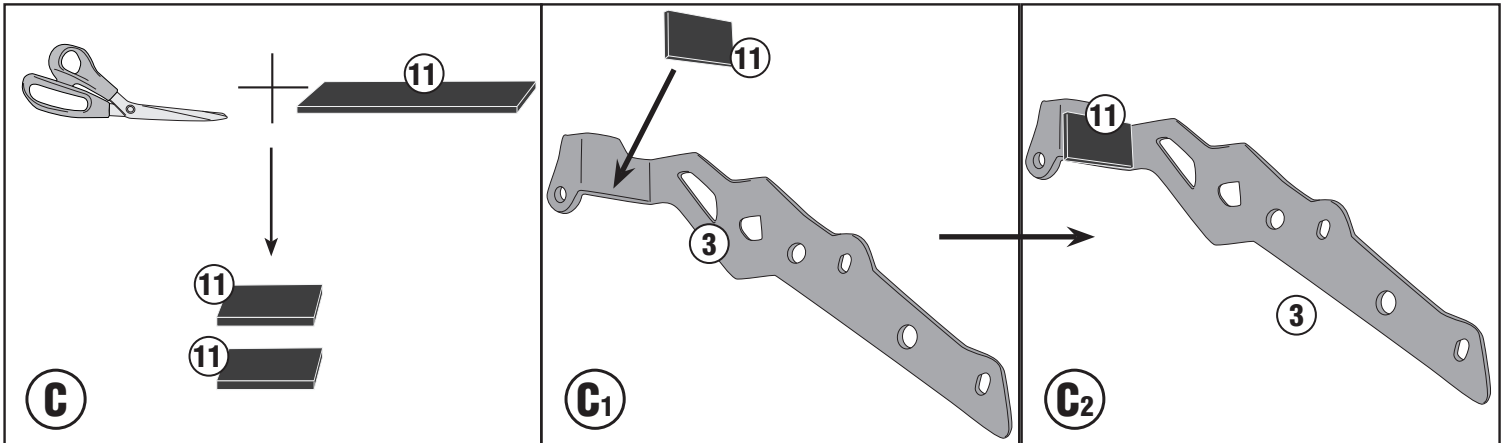

M8x35mm

M8x20mm

M6x20mm

Hole Ø8mm

Hole Ø8mm
External Ø14mm
D.2mm

Hole Ø8.5mm
External Ø24mm
H.5mm

M6

MOUSSE1

SRA8400 - KRA8400

PORTAPACCO SPECIFICO - SPECIFIC HOLDER - PORTE-PAQUET SPÉCIFIQUE - SPEZIFISCHER TRÄGER - PORTA-EQUIPAJE ESPECÍFICO

HARLEY DAVIDSON PAN AMERICA 1250 (2021)

LEFT SIDE/RIGHT SIDE

ISTRUZIONI DI MONTAGGIO - MOUNTING INSTRUCTIONS
INSTRUCTIONS DE MONTAGE - BAUANLEITUNG
INSTRUCCIONES DE MONTAJE - INSTRUÇÕES DE MONTAGEM