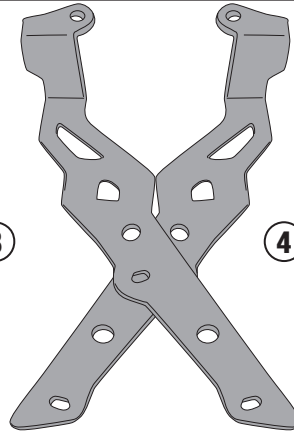

SRA8400 – KRA8400

PORTAPACCO SPECIFICO – SPECIFIC HOLDER – PORTE-PAQUET SPÉCIFIQUE – SPEZIFISCHER TRÄGER – PORTA-EQUIPAJE ESPECÍFICO

HARLEY DAVIDSON PAN AMERICA 1250 (2021)

| N° | Descrizione / Description | Caratteristiche / Features | Codice / Code | Quantità / Quantity |
|----|---|--|--------------------------|---------------------|
| 1 | Piastra - Plate Platine - Platte Parrilla - Grelha | Alluminio Sp. 5mm | GL4877AN | 1 |
| 2 | Supporto inferiore - Lower support Support inférieur - Soporte inferior Untere Halterung - Suporte inferior | - | GNB2769DXV GNB2769SXV | 2(Right;Left) |
| 3 | Supporto superiore - Support higher Support supérieur - Halterung höher Soporte superior - Apoio superior | - | GL4878DXV GL4878SXV | 2(Right;Left) |
| 4 | Vite - Screw Vis - Schraube Tornillo - Parafuso | TBEI M8x35 | 835TBEI | 2 |
| 5 | Vite - Screw Vis - Schraube Tornillo - Parafuso | TSP M8x20 | 820TSP | 2 |
| 6 | Vite - Screw Vis - Schraube Tornillo - Parafuso | TSP M6x20 | 620TSP | 4 |
| 7 | Rondella spaccata - Split washer Scheibe - Rondelle fendue Arandela seccionada - Arruela Dentada | Foro 8mm | Z1060 | 2 |
| 8 | Rondella - Washer Rondelle - Scheibe Arandela - Arruela | Foro Ø8mm / Esterno Ø14mm SP. 2mm | 814RON | 2 |
| 9 | Distanziale - Spacer Entretoise - Distanzstueck Distanciador - Espaçador | Ø24x5 Foro 8,5mm | C24L5F8,5T | 2 |
| 10 | Dado - Bolt - Ecrou Mutter - Tuerca - Porca | Dado Autobloccante Flangiato M6 (H.7mm) | 6DADIABFN | 4 |
| 11 | MOUSSE | (30x3x120) | MOUSSE1 | 1 |
| 12 | Componenti Originali - Original Parts Parties Originales - Original Bauteile Componentes Originales - Componentes Originais | - | - | - |

SRA8400 - KRA8400

PORTAPACCO SPECIFICO - SPECIFIC HOLDER - PORTE-PAQUET SPÉCIFIQUE - SPEZIFISCHER TRÄGER - PORTA-EQUIPAJE ESPECÍFICO

HARLEY DAVIDSON PAN AMERICA 1250 (2021)

GL4877AN

GNB2769DXV/GNB2769SXV

GL4878DXV/GL4878SXV

M8x35mm

M8x20mm

M6x20mm

Hole Ø8mm

Hole Ø8mm
External Ø14mm
D.2mm

Hole Ø8.5mm
External Ø24mm
H.5mm

M6

MOUSSE1