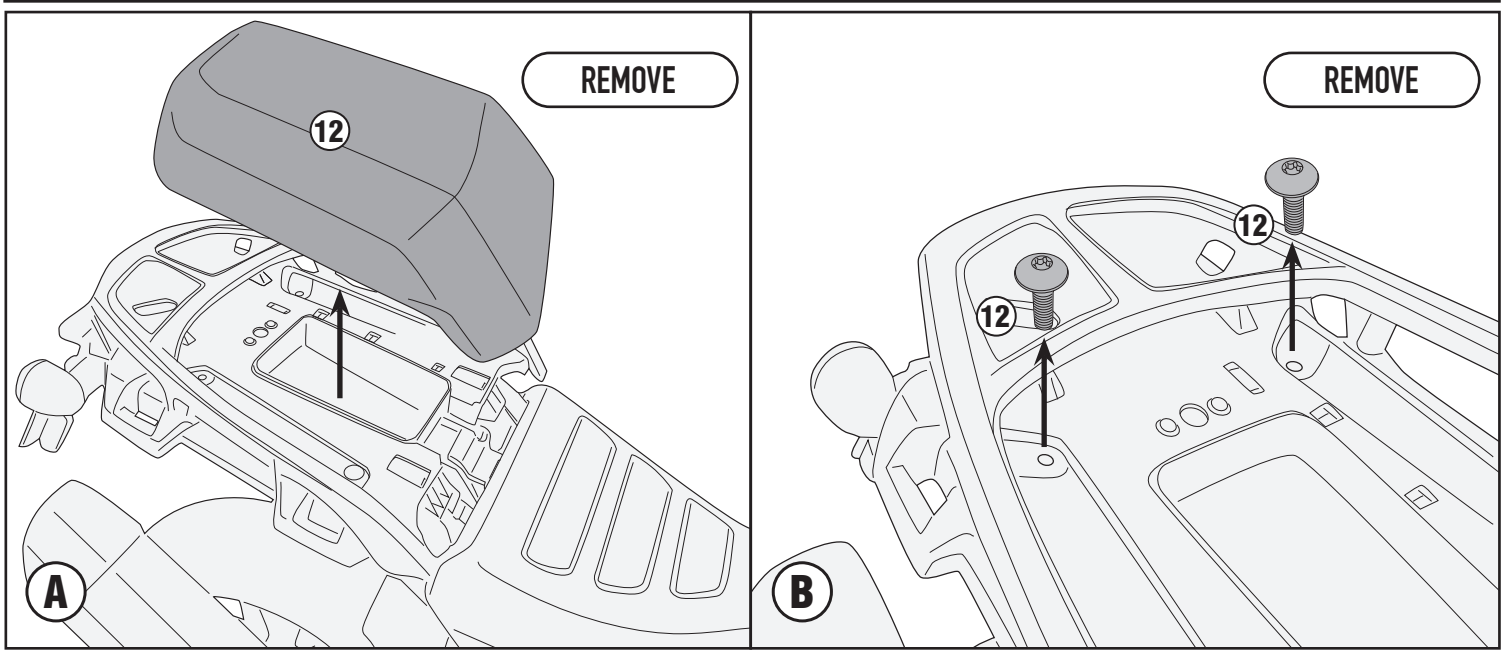

SRA8400 - KRA8400

PORTAPACCO SPECIFICO - SPECIFIC HOLDER - PORTE-PAQUET SPÉCIFIQUE - SPEZIFISCHER TRÄGER - PORTA-EQUIPAJE ESPECÍFICO

HARLEY DAVIDSON PAN AMERICA 1250 (2021)

LEFT SIDE/RIGHT SIDE

ISTRUZIONI DI MONTAGGIO - MOUNTING INSTRUCTIONS
INSTRUCTIONS DE MONTAGE - BAUANLEITUNG
INSTRUCCIONES DE MONTAJE - INSTRUÇÕES DE MONTAGEM