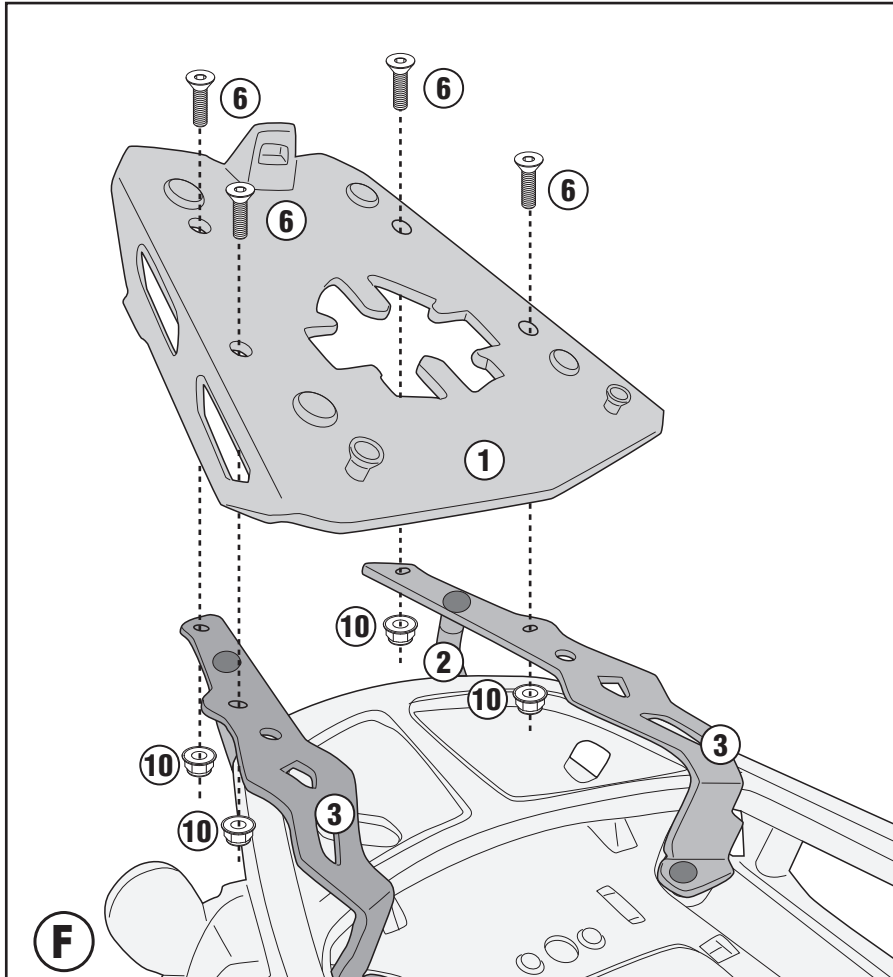

SRA8400 - KRA8400

PORTAPACCO SPECIFICO - SPECIFIC HOLDER - PORTE-PAQUET SPÉCIFIQUE - SPEZIFISCHER TRÄGER - PORTA-EQUIPAJE ESPECÍFICO

HARLEY DAVIDSON PAN AMERICA 1250 (2021)

ISTRUZIONI DI MONTAGGIO - MOUNTING INSTRUCTIONS
INSTRUCTIONS DE MONTAGE - BAUANLEITUNG
INSTRUCCIONES DE MONTAJE - INSTRUÇÕES DE MONTAGEM