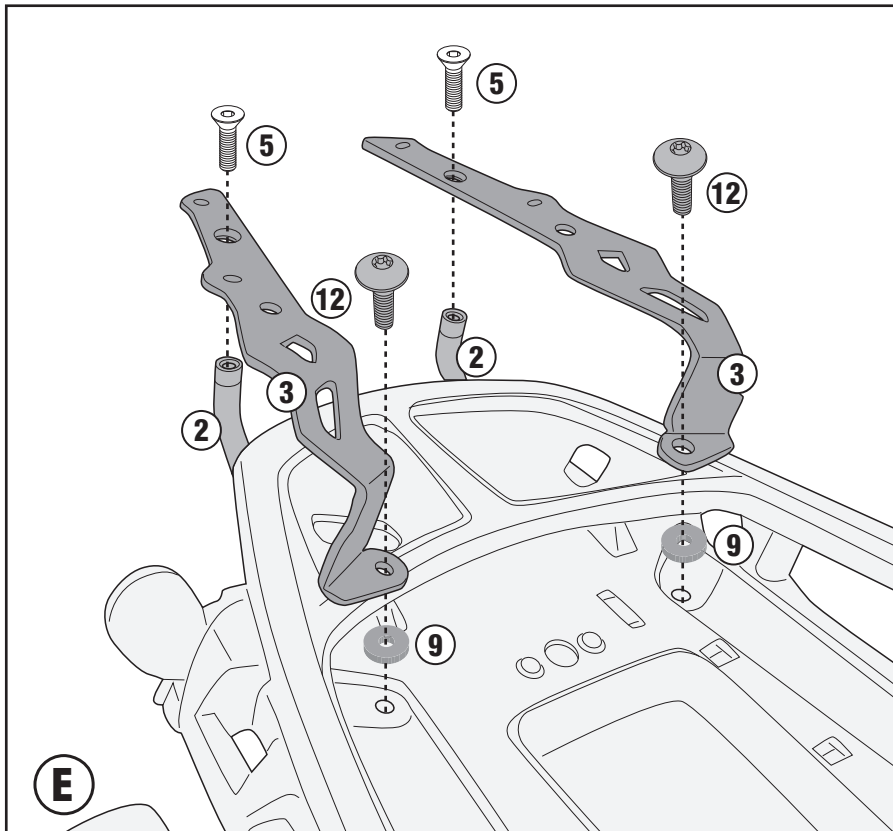

SRA8400 - KRA8400

PORTAPACCO SPECIFICO - SPECIFIC HOLDER - PORTE-PAQUET SPÉCIFIQUE - SPEZIFISCHER TRÄGER - PORTA-EQUIPAJE ESPECÍFICO

HARLEY DAVIDSON PAN AMERICA 1250 (2021)

ISTRUZIONI DI MONTAGGIO - MOUNTING INSTRUCTIONS
INSTRUCTIONS DE MONTAGE - BAUANLEITUNG
INSTRUCCIONES DE MONTAJE - INSTRUÇÕES DE MONTAGEM