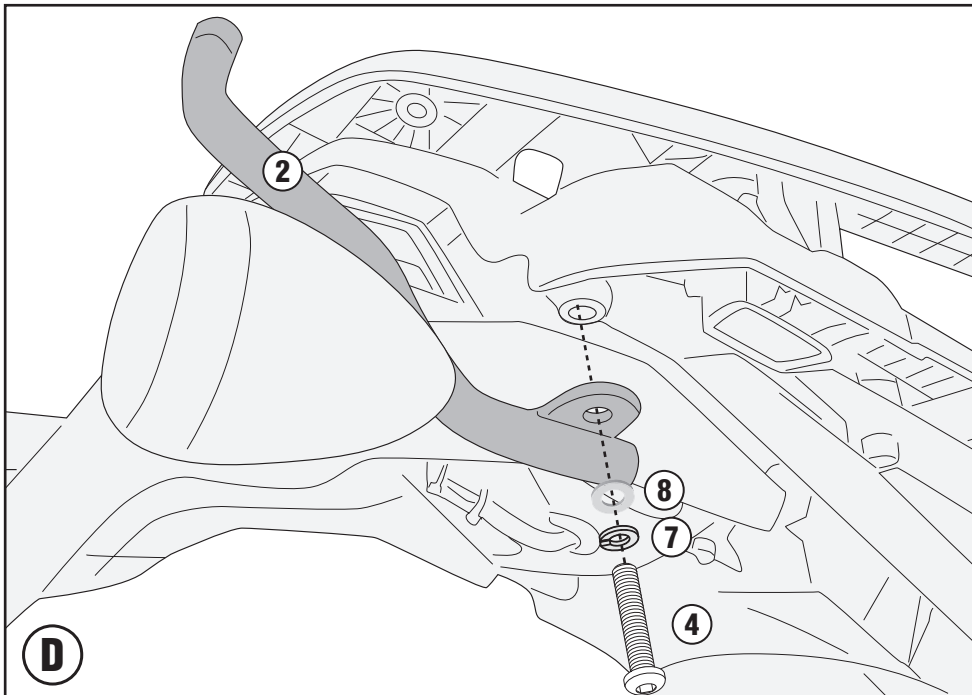

M8x35mm

M8x20mm

M6x20mm

Hole Ø8mm

Hole Ø8mm
External Ø14mm
D.2mm

Hole Ø8.5mm
External Ø24mm
H.5mm

M6

MOUSSE1

SRA8400 - KRA8400

PORTAPACCO SPECIFICO - SPECIFIC HOLDER - PORTE-PAQUET SPÉCIFIQUE - SPEZIFISCHER TRÄGER - PORTA-EQUIPAJE ESPECÍFICO

HARLEY DAVIDSON PAN AMERICA 1250 (2021)

LEFT SIDE/RIGHT SIDE

ISTRUZIONI DI MONTAGGIO - MOUNTING INSTRUCTIONS
INSTRUCTIONS DE MONTAGE - BAUANLEITUNG
INSTRUCCIONES DE MONTAJE - INSTRUÇÕES DE MONTAGEM