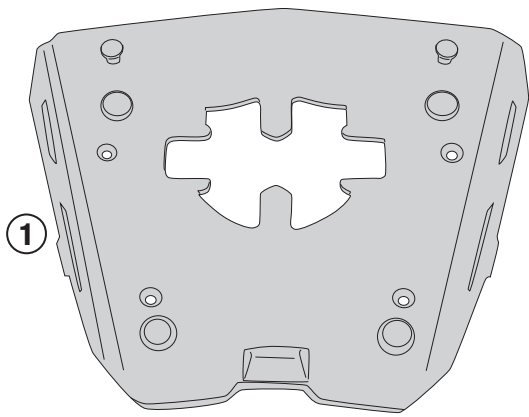

SRA8400 – KRA8400

PORTAPACCO SPECIFICO – SPECIFIC HOLDER – PORTE-PAQUET SPÉCIFIQUE – SPEZIFISCHER TRÄGER – PORTA-EQUIPAJE ESPECÍFICO

HARLEY DAVIDSON PAN AMERICA 1250 (2021)

| N° | Descrizione / Description | Caratteristiche / Features | Codice / Code | Quantità / Quantity |
|----|---|--|--------------------------|---------------------|
| 1 | Piastra - Plate Platine - Platte Parrilla - Grelha | Alluminio Sp. 5mm | GL4877AN | 1 |
| 2 | Supporto inferiore - Lower support Support inférieur - Soporte inferior Untere Halterung - Suporte inferior | - | GNB2769DXV GNB2769SXV | 2(Right;Left) |
| 3 | Supporto superiore - Support higher Support supérieur - Halterung höher Soporte superior - Apoio superior | - | GL4878DXV GL4878SXV | 2(Right;Left) |
| 4 | Vite - Screw Vis - Schraube Tornillo - Parafuso | TBEI M8x35 | 835TBEI | 2 |
| 5 | Vite - Screw Vis - Schraube Tornillo - Parafuso | TSP M8x20 | 820TSP | 2 |
| 6 | Vite - Screw Vis - Schraube Tornillo - Parafuso | TSP M6x20 | 620TSP | 4 |
| 7 | Rondella spaccata - Split washer Scheibe - Rondelle fendue Arandela seccionada - Arruela Dentada | Foro 8mm | Z1060 | 2 |
| 8 | Rondella - Washer Rondelle - Scheibe Arandela - Arruela | Foro Ø8mm / Esterno Ø14mm SP. 2mm | 814RON | 2 |
| 9 | Distanziale - Spacer Entretoise - Distanzstueck Distanciador - Espaçador | Ø24x5 Foro 8,5mm | C24L5F8,5T | 2 |
| 10 | Dado - Bolt - Ecrou Mutter - Tuerca - Porca | Dado Autobloccante Flangiato M6 (H.7mm) | 6DADIABFN | 4 |
| 11 | MOUSSE | (30x3x120) | MOUSSE1 | 1 |
| 12 | Componenti Originali - Original Parts Parties Originales - Original Bauteile Componentes Originales - Componentes Originais | - | - | - |

SRA8400 - KRA8400

PORTAPACCO SPECIFICO - SPECIFIC HOLDER - PORTE-PAQUET SPÉCIFIQUE - SPEZIFISCHER TRÄGER - PORTA-EQUIPAJE ESPECÍFICO

HARLEY DAVIDSON PAN AMERICA 1250 (2021)

GL4877AN

GNB2769DXV/GNB2769SXV

GL4878DXV/GL4878SXV

M8x35mm

M8x20mm

M6x20mm

Hole Ø8mm

Hole Ø8mm
External Ø14mm
D.2mm

Hole Ø8.5mm
External Ø24mm
H.5mm

M6

MOUSSE1