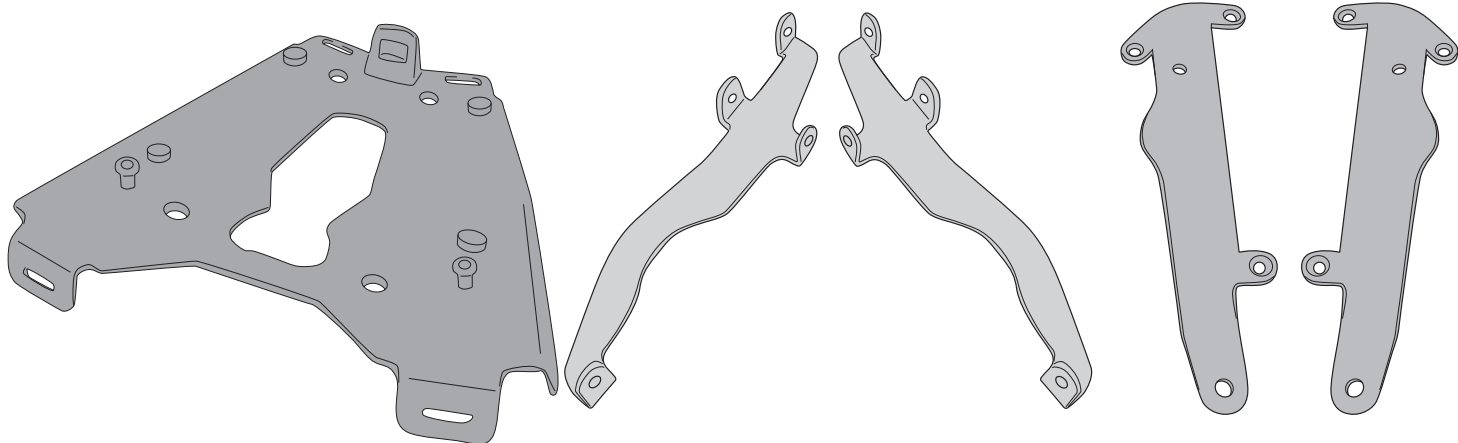

SRA5127 - KRA5127

PORTAPACCO SPECIFICO - SPECIFIC HOLDER - PORTE-PAQUET SPÉCIFIQUE - SPEZIFISCHER TRÄGER - PORTA-EQUIPAJE ESPECÍFICO

BMW F850GS (2018)