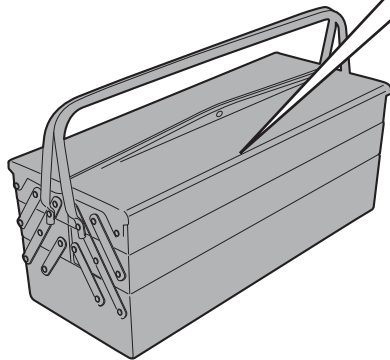

SRA5127 - KRA5127

PORTAPACCO SPECIFICO - SPECIFIC HOLDER - PORTE-PAQUET SPÉCIFIQUE - SPEZIFISCHER TRÄGER - PORTA-EQUIPAJE ESPECÍFICO

BMW F850GS (2018)