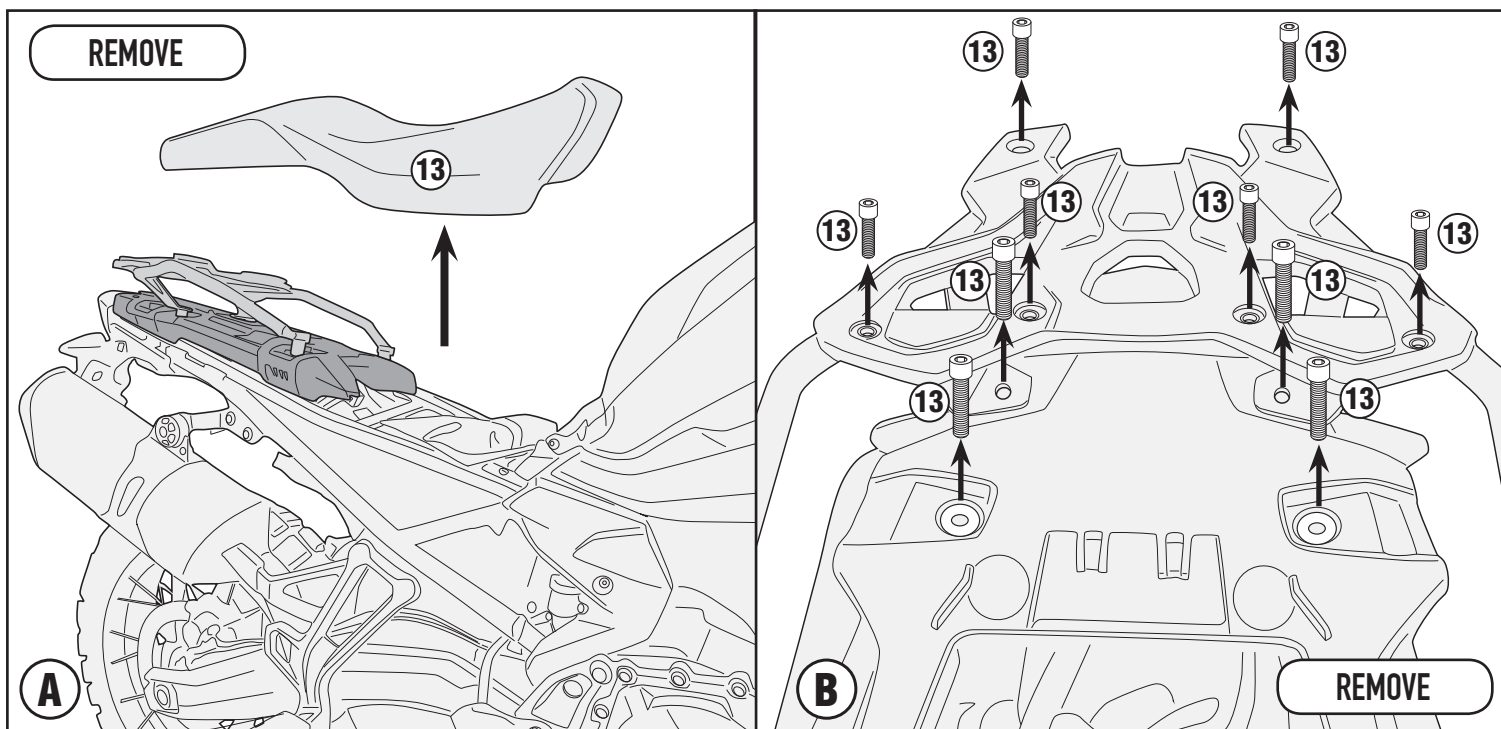

SRA5127 - KRA5127

PORTAPACCO SPECIFICO - SPECIFIC HOLDER - PORTE-PAQUET SPÉCIFIQUE - SPEZIFISCHER TRÄGER - PORTA-EQUIPAJE ESPECÍFICO

BMW F850GS (2018)