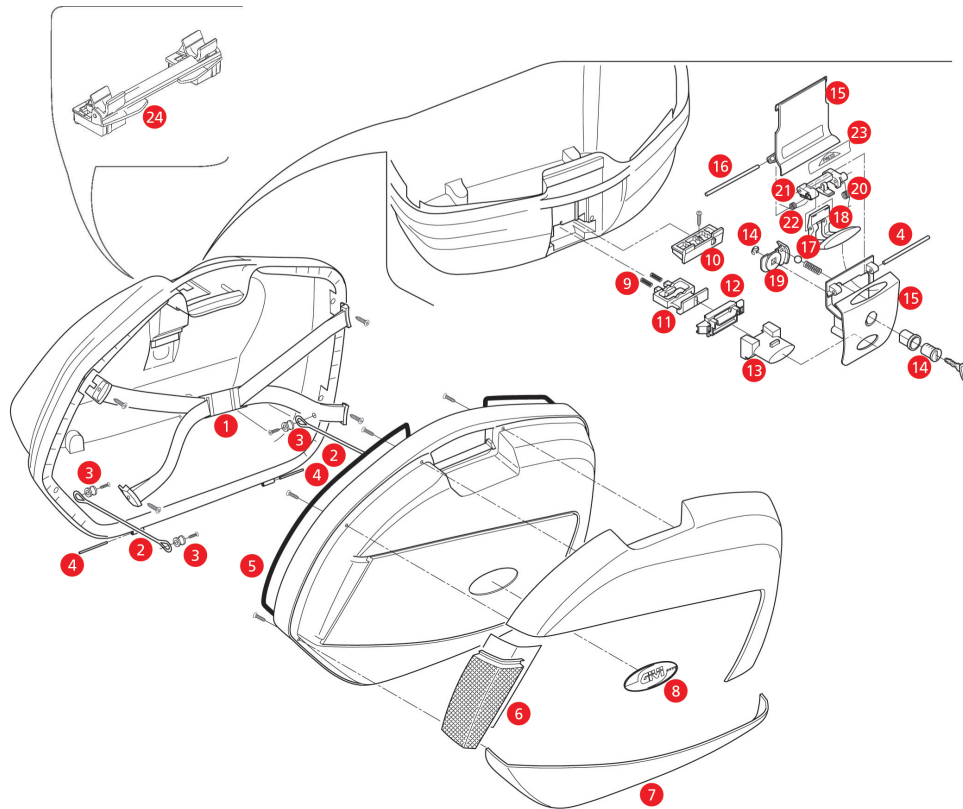

V35 Monokey Side

Nr. / N°	Art-Nr. / N° d'article	Beschreibung / Description
1	D9321-Z1462R	Elastikgurt 1 Stk. / Sangles intérieures
2	D9321-Z115R	Fangband für Kofferdeckel / Fil de retenue
3	D9321-Z112R	Befestigungsbüchsen / Tenon fil retenue
4	D9321-Z637R	Stahlstift 75mm / poteaux d'acier 75mm
5	D9321-Z769	Dichtung / Joint d'étanchéité
6	D9321-Z1424R	Paar Reflektoren mit weisser Folie / Réflecteur avec fond blanc (la paire)
6	D9321-Z1424TR	Paar Reflektoren mit weisser Folie Tech Vers. / Réflecteur avec fond blanc Tech Vers. (la paire)
7	D9321-Z1426R	Paar Coverunterteil / Enjoliveur couvercle inférieur
8	D9321-ZV45	Logo GIVI
9	D9321-Z109	Feder / Ressort
10	D9321-Z1404R	Druckknopf Führung 1 Stk. / Guide pression
11	D9321-Z106	Bolzen / Axe
12	D9321-Z1405R	Kegelabstandshalter 1 Stk. / Entretoise
13	D9321-Z645R	Druckknopf rot / Bouton poussoir rouge
14	D9321-Z661	Schlosssatz rot / Barillet de serrure rouge
15	D9321-Z641NR	Verschlussplatte / Fermeture noir
16	D9321-Z721R	Stahlstift für Verschlussklappe 4x85mm / Axe 4x85mm
17	D9321-Z1384R	Zylinderfeder und Stahlkugel / Ressort cylindrique et bille acier
18	D9321-Z644R	Druckknopf rot / Bouton blocage bielle rouge
19	D9321-Z640R	Schloss Platte (Standard) / Lock plate (Standard)
20	D9321-Z647R	Torsionsfeder für Verbindungswippe / Ressort à torsion
21	D9321-Z643R	Verbindungswippe für Verschluss rot / Bielle rouge
22	D9321-Z632R	Feder / Ressort
23	D9321-Z409R	Namensschild / Etiquette nominale
	D9321-Z641NM2	Verschlussblock komplett schwarz / Bloc fermeture
	D9321-Z641NTM	Verschlussblock komplett Tech Vers. / Bloc fermeture complet Tech Vers.
	D9321-Z35CNMDX	Kofferdeckel rechts montiert / Couvercle droit
	D9321-Z35CNMSX	Kofferdeckel links montiert / Couvercle gauche
	D9321-Z35FNMDX	Kofferunterteil rechts montiert / Fond coté droit
	D9321-Z35FNMSX	Kofferunterteil links montiert / Fond coté gauche