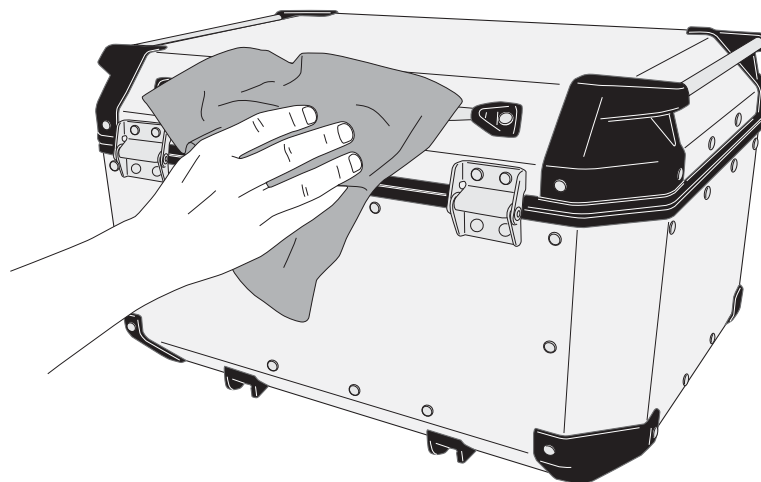

E172

SCHIENALINO PER OBKN58 - BACKREST FOR OBKN58 - DOSSERET POUR OBKN58 BEIFAHRE RÜCKENLEHNE FÜR OBKN58 - RESPALDO PARA OBKN58 - RESPALDO PARA OBKN58

N°	Descrizione	Caratteristiche	Codice	Quantità
1	Schienalino - Backrest Dossieret - Beifahrer-Rückenlehne Respaldo - Respaldo	Sup.	-	1
2	Schienalino - Backrest Dossieret - Beifahrer-Rückenlehne Respaldo - Respaldo	Inf.	-	1

ATTENZIONE: PRIMA DI APPLICARE LO SCHIENALINO PULIRE ACCURATAMENTE LA SUPERFICIE

ATTENTION: THOROUGHLY CLEAN THE CASE, BEFORE APPLYING THE BACKREST.

ACHTUNG: BEVOR SIE DAS RÜCKENPOLSTER AUFKLEBEN, REINIGEN SIE BITTE SORGFÄLTIG DIE OBERFLÄCHE DES KOFFERS