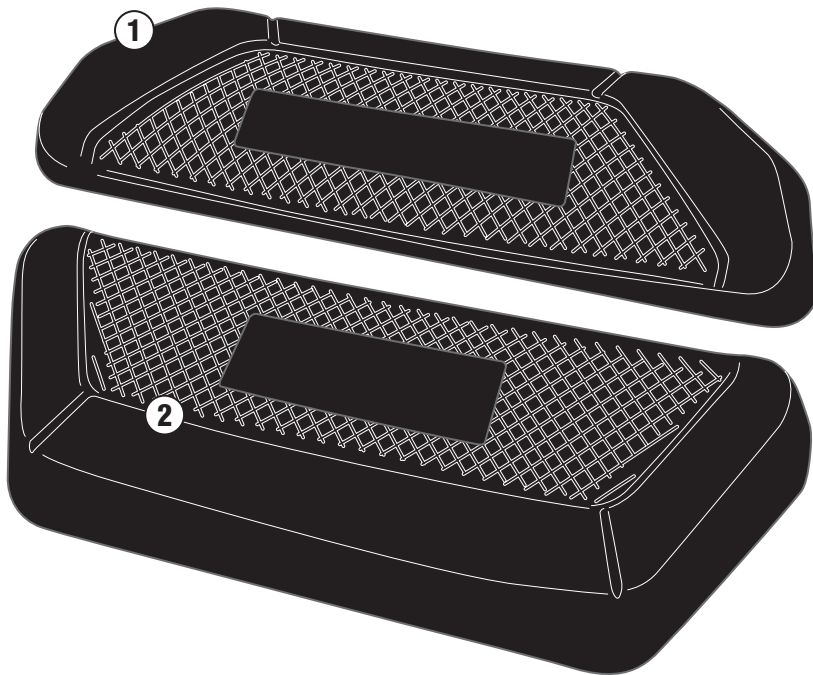

E172

SCHIENALINO PER OBKN58 - BACKREST FOR OBKN58 - DOSSERET POUR OBKN58 BEIFAHRE RÜCKENLEHNE FÜR OBKN58 - RESPALDO PARA OBKN58 - RESPALDO PARA OBKN58

N°	Descrizione	Caratteristiche	Codice	Quantità
1	Schienalino - Backrest Dossieret - Beifahrer-Rückenlehne Respaldo - Respaldo	Sup.	-	1
2	Schienalino - Backrest Dossieret - Beifahrer-Rückenlehne Respaldo - Respaldo	Inf.	-	1

ATTENZIONE: PRIMA DI APPLICARE LO SCHIENALINO PULIRE ACCURATAMENTE LA SUPERFICIE

ATTENTION: THOROUGHLY CLEAN THE CASE, BEFORE APPLYING THE BACKREST.

ACHTUNG: BEVOR SIE DAS RÜCKENPOLSTER AUFKLEBEN, REINIGEN SIE BITTE SORGFÄLTIG DIE OBERFLÄCHE DES KOFFERS

E172

SCHIENALINO PER OBKN58 - BACKREST FOR OBKN58 - DOSSERET POUR OBKN58
BEIFAHRENER-RÜCKENLEHNE FÜR OBKN58 - RESPALDO PARA OBKN58 - RESPALDO PARA OBKN58