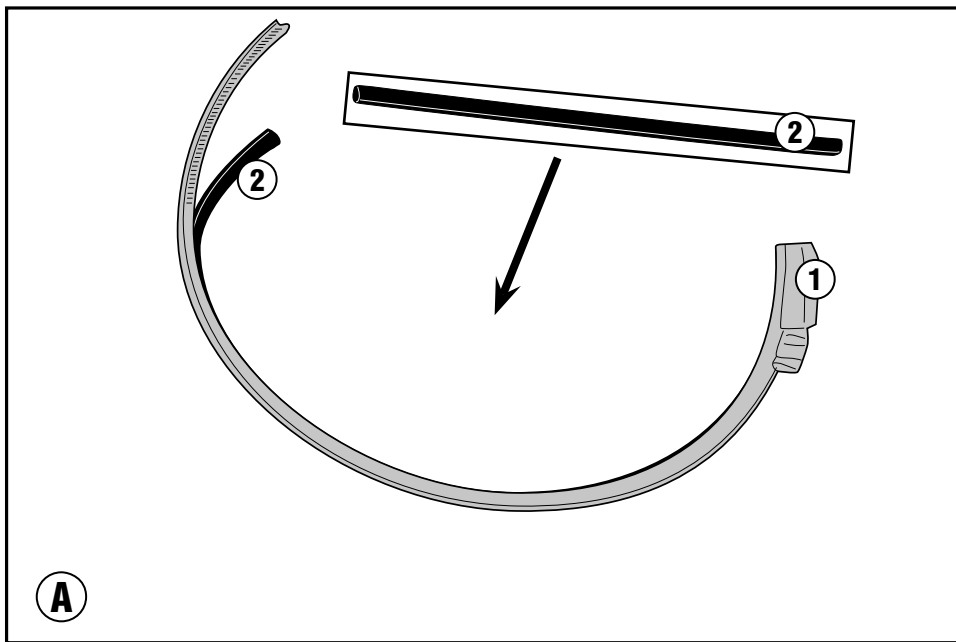

CLAMP160

ATTACCO UNIVERSALE PER S290 - UNIVERSAL FITTING KIT FOR S290 - KIT DE FIXATION UNIVERSEL POUR S290 - KIT DE ANCLAJES UNIVERSAL PARA S290 - UNIVERSAL MONTAGEKIT FÜR S290 - KIT DE FIXAÇÃO UNIVERSAL PARA S290