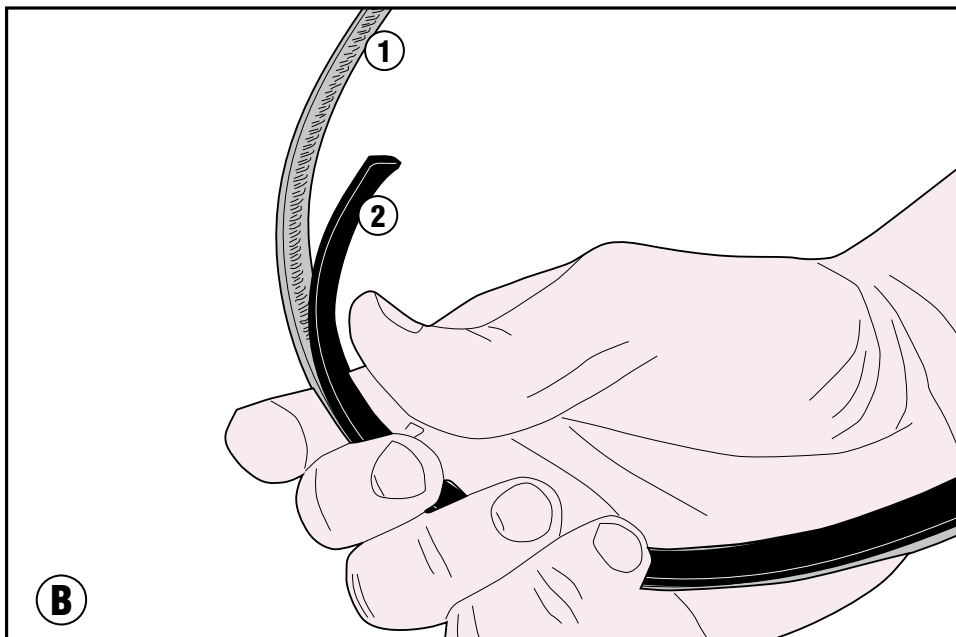

CLAMP160

ATTACCO UNIVERSALE PER S290 - UNIVERSAL FITTING KIT FOR S290 - KIT DE FIXATION UNIVERSEL POUR S290 - KIT DE ANCLAJES UNIVERSAL PARA S290 - UNIVERSAL MONTAGEKIT FÜR S290 - KIT DE FIXAÇÃO UNIVERSAL PARA S290