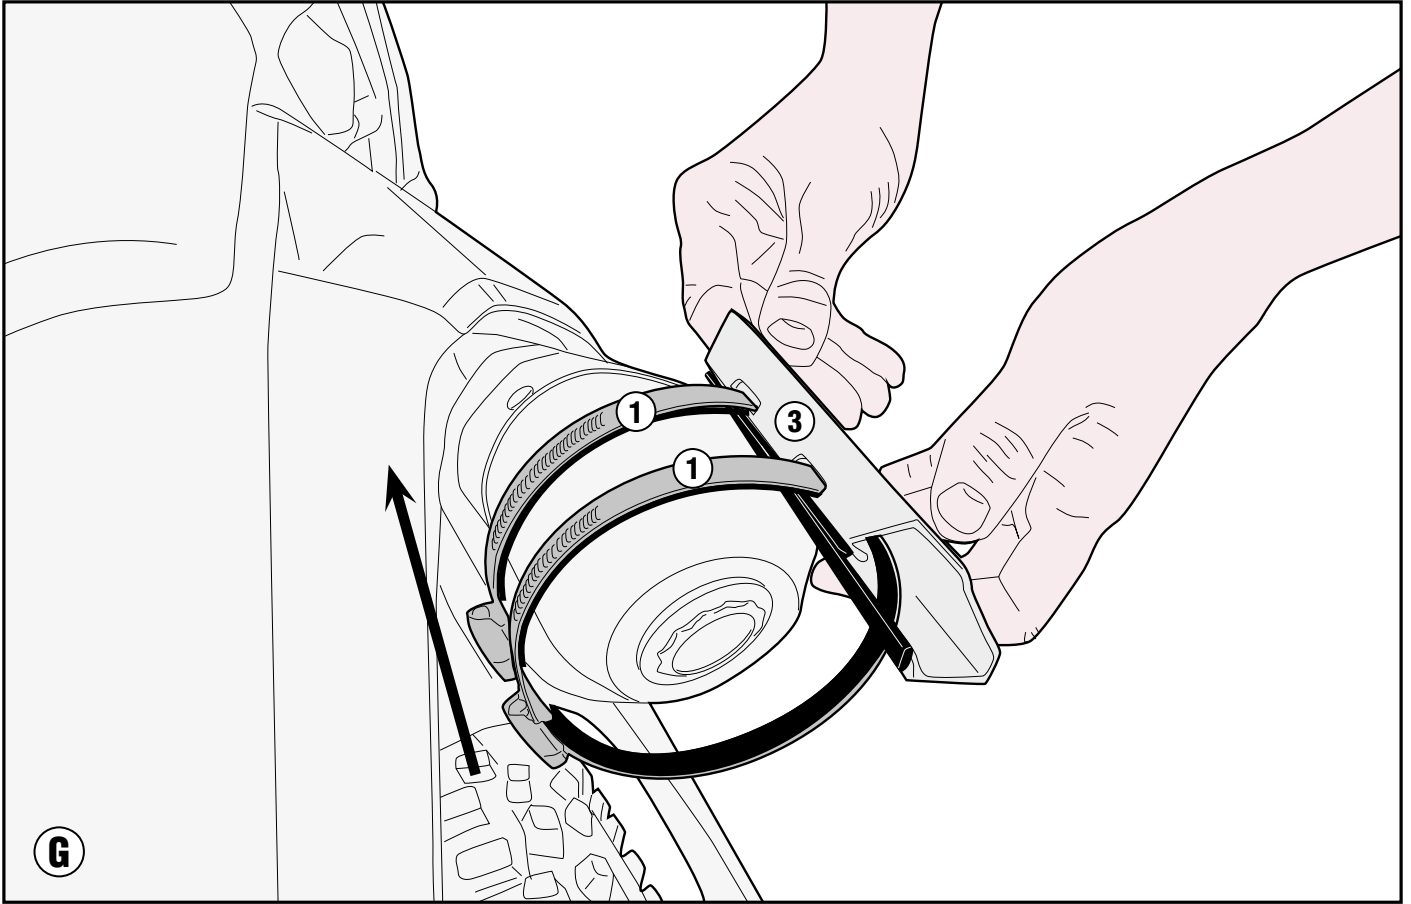

CLAMP160

ATTACCO UNIVERSALE PER S290 - UNIVERSAL FITTING KIT FOR S290 - KIT DE FIXATION UNIVERSEL POUR S290 - KIT DE ANCLAJES UNIVERSAL PARA S290 - UNIVERSAL MONTAGEKIT FÜR S290 - KIT DE FIXAÇÃO UNIVERSAL PARA S290