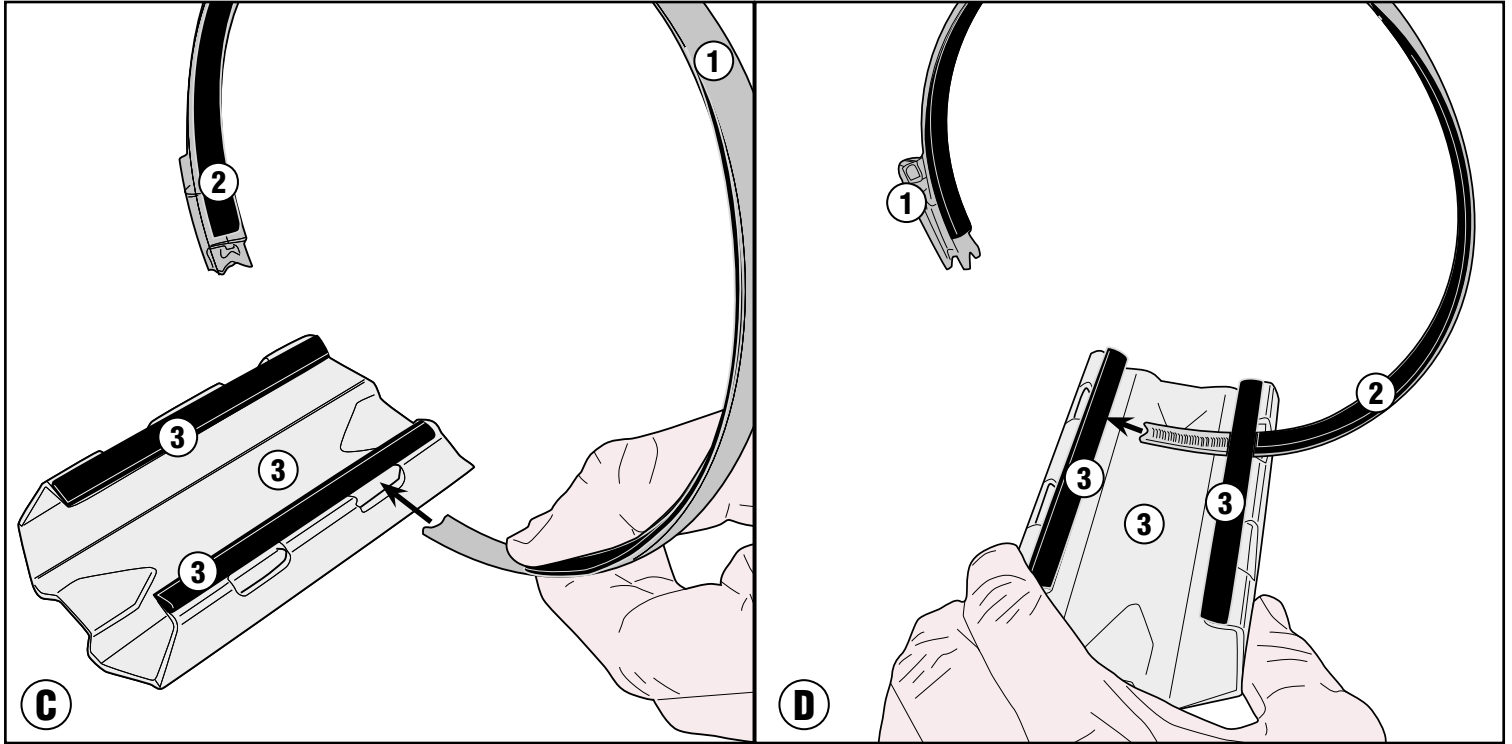

CLAMP160

ATTACCO UNIVERSALE PER S290 - UNIVERSAL FITTING KIT FOR S290 - KIT DE FIXATION UNIVERSEL POUR S290 - KIT DE ANCLAJES UNIVERSAL PARA S290 - UNIVERSAL MONTAGEKIT FÜR S290 - KIT DE FIXAÇÃO UNIVERSAL PARA S290