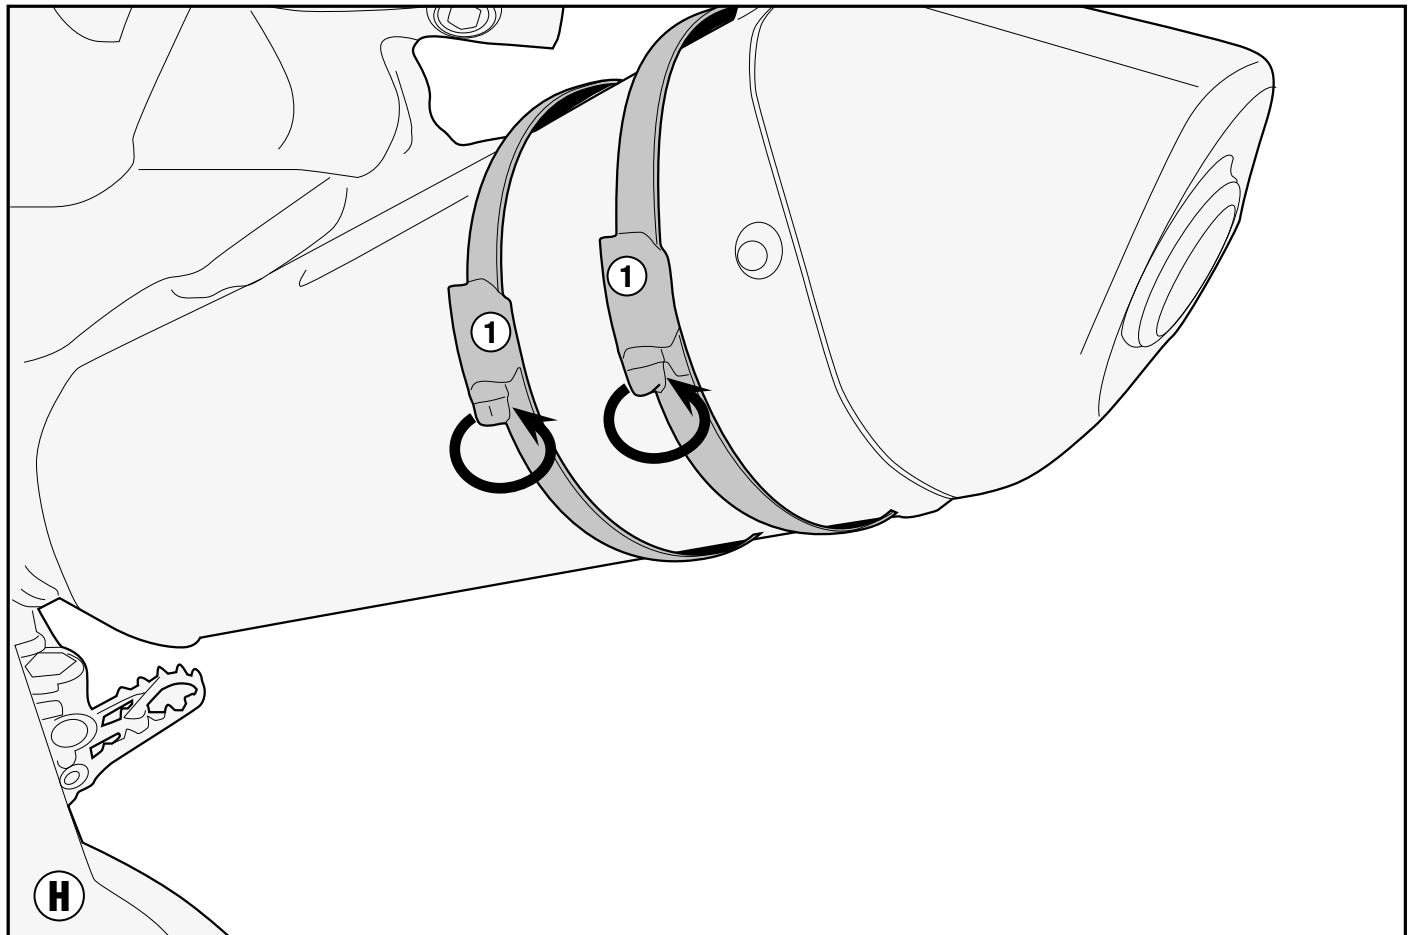

CLAMP160

ATTACCO UNIVERSALE PER S290 - UNIVERSAL FITTING KIT FOR S290 - KIT DE FIXATION UNIVERSEL POUR S290 - KIT DE ANCLAJES UNIVERSAL PARA S290 - UNIVERSAL MONTAGEKIT FÜR S290 - KIT DE FIXAÇÃO UNIVERSAL PARA S290