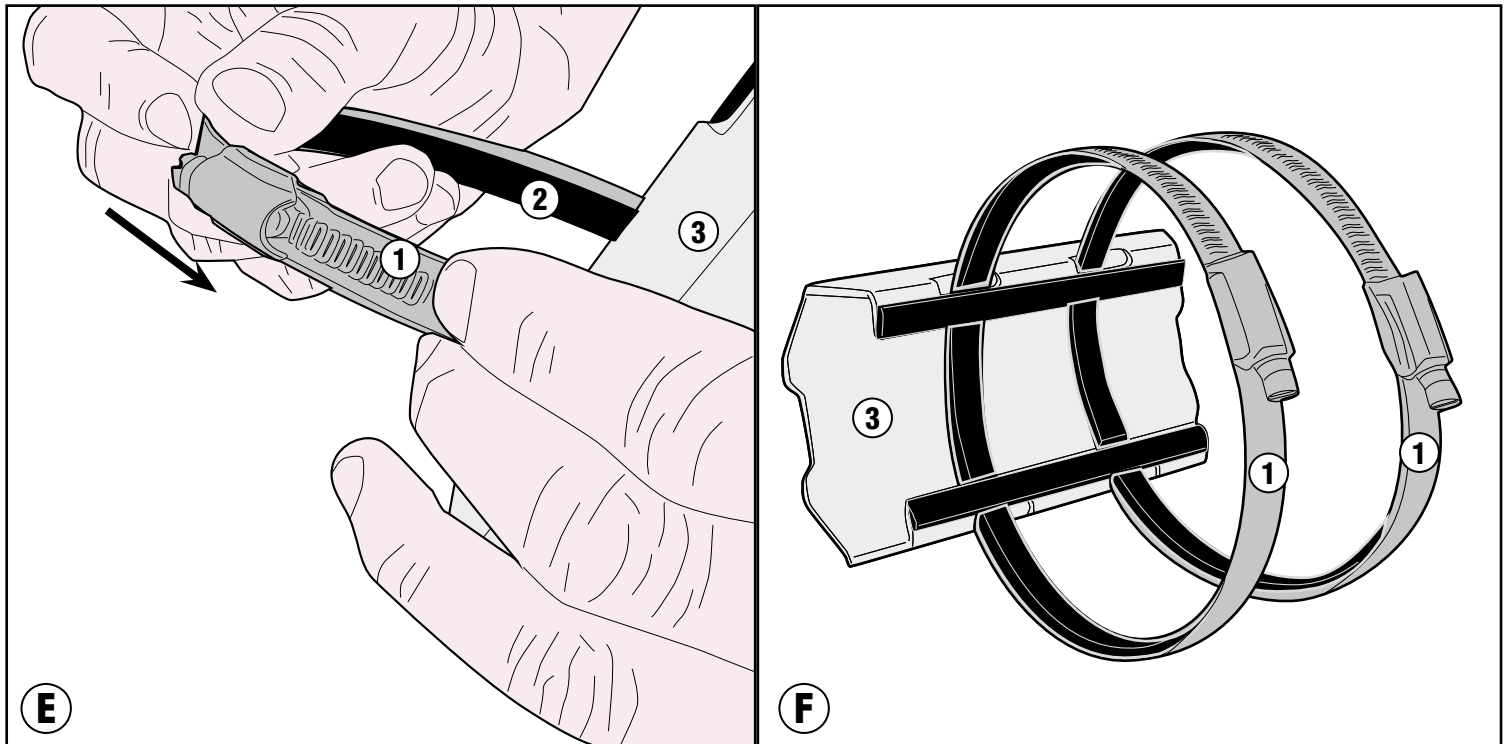

CLAMP160

ATTACCO UNIVERSALE PER S290 - UNIVERSAL FITTING KIT FOR S290 - KIT DE FIXATION UNIVERSEL POUR S290 - KIT DE ANCLAJES UNIVERSAL PARA S290 - UNIVERSAL MONTAGEKIT FÜR S290 - KIT DE FIXAÇÃO UNIVERSAL PARA S290