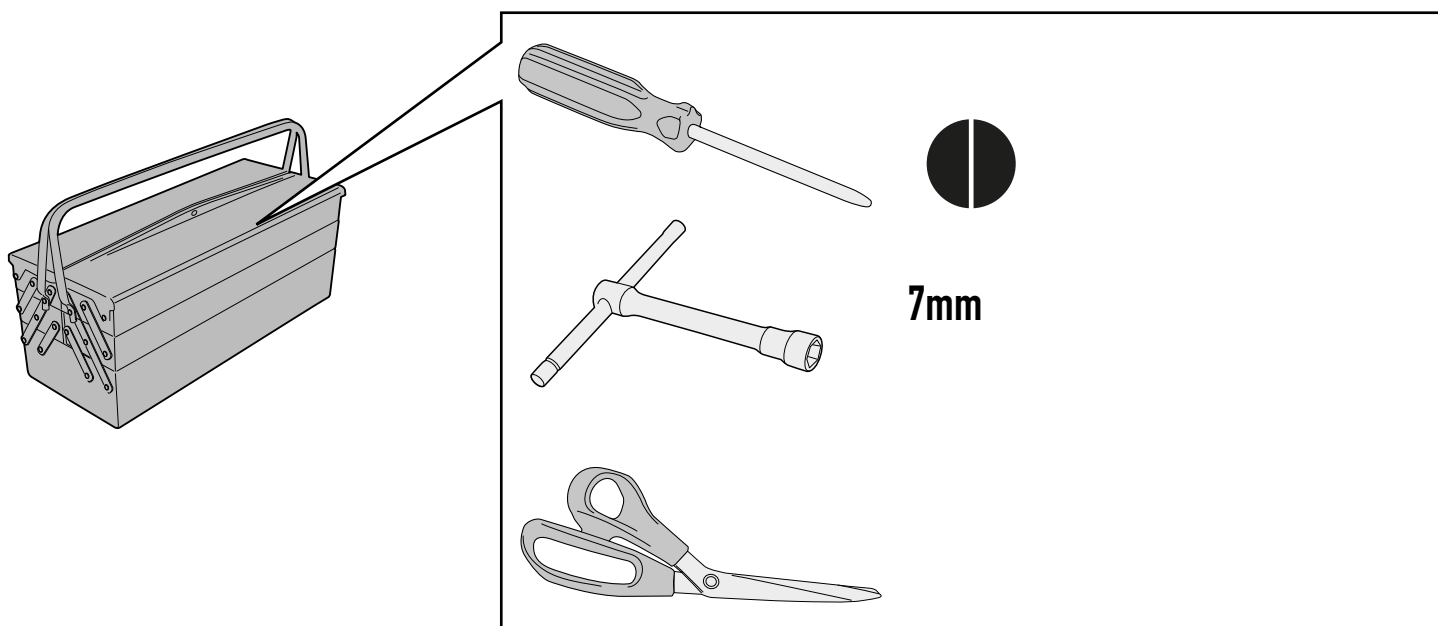

CLAMP160

ATTACCO UNIVERSALE PER S290 - UNIVERSAL FITTING KIT FOR S290 - KIT DE FIXATION UNIVERSEL POUR S290 - KIT DE ANCLAJES UNIVERSAL PARA S290 - UNIVERSAL MONTAGEKIT FÜR S290 - KIT DE FIXAÇÃO UNIVERSAL PARA S290

N°	Descrizione	Caratteristiche	Codice	Quantità
1	Fascetta - Clamp Pince - Klemme Abrazadera - Braçadeira	-	Z2430	2
2	Protezione Adesiva - Adhesive Protection Protection Adhesive - Schutzkleber Protección Adhesiva - Proteção Adesiva	-	Z2431	1
3	Particolari Inclusi nel S290 Components Included In The S290 Pièces Incluses Dans S290 Die Einzelnen Teile Sind Bei S290	-	-	-