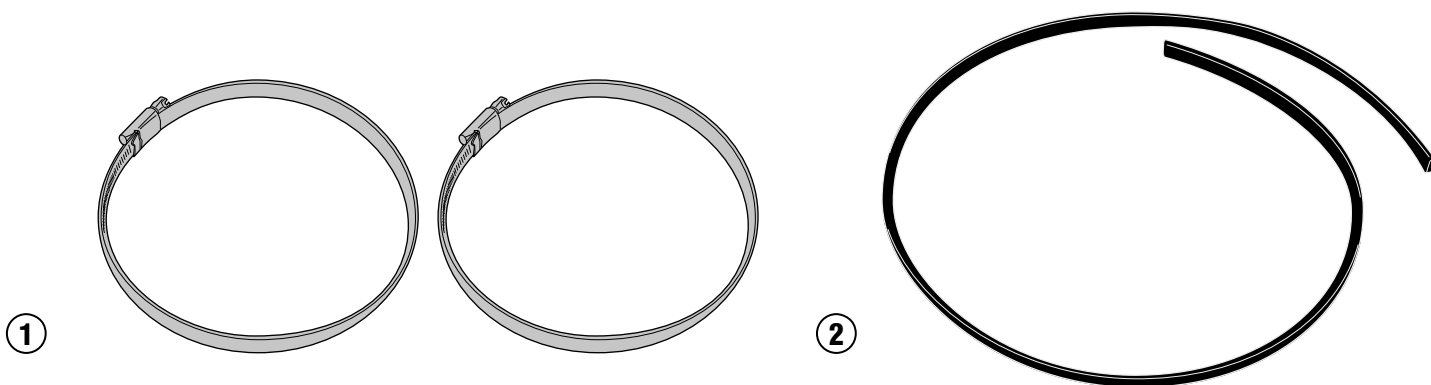

CLAMP160

ATTACCO UNIVERSALE PER S290 - UNIVERSAL FITTING KIT FOR S290 - KIT DE FIXATION UNIVERSEL POUR S290 - KIT DE ANCLAJES UNIVERSAL PARA S290 - UNIVERSAL MONTAGEKIT FÜR S290 - KIT DE FIXAÇÃO UNIVERSAL PARA S290

N°	Descrizione	Caratteristiche	Codice	Quantità
1	Fascetta - Clamp Pince - Klemme Abrazadera - Braçadeira	-	Z2430	2
2	Protezione Adesiva - Adhesive Protection Protection Adhesive - Schutzkleber Protección Adhesiva - Proteção Adesiva	-	Z2431	1
3	Particolari Inclusi nel S290 Components Included In The S290 Pièces Incluses Dans S290 Die Einzelnen Teile Sind Bei S290	-	-	-